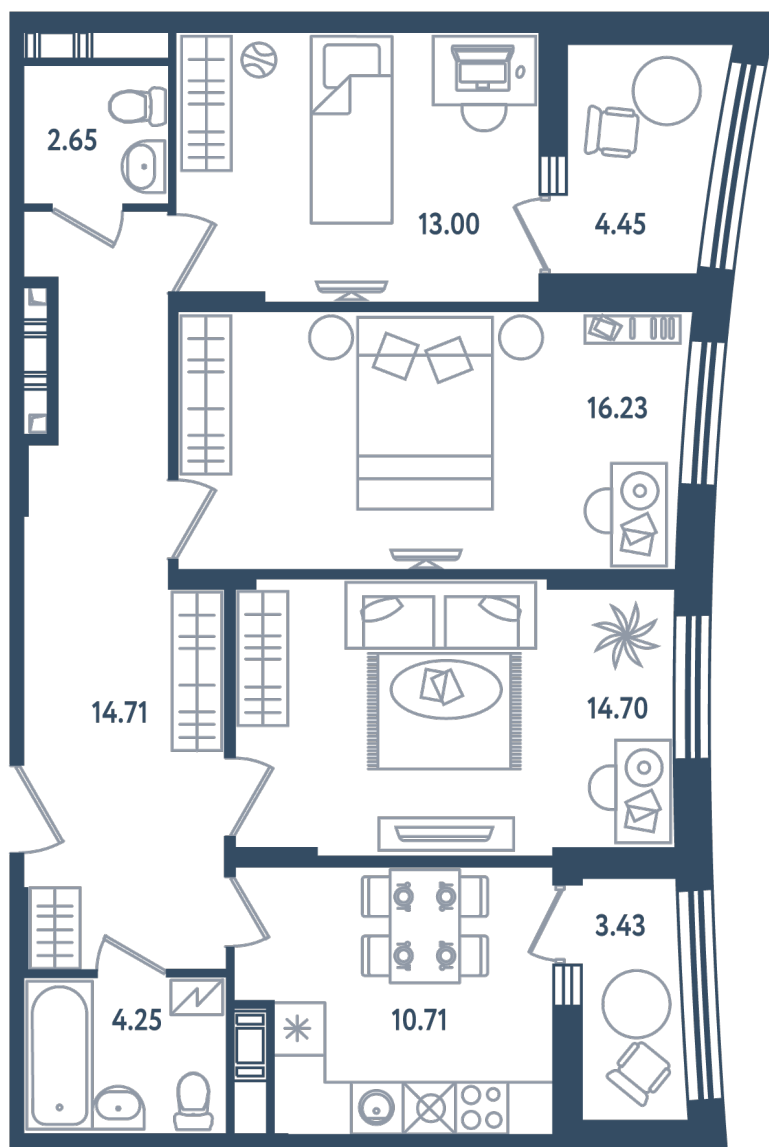

МИР ВНУТРИ
э.квартал

Центральный офис продаж

Санкт-Петербург, 17-я линия
Васильевского острова, д. 22

+7 (812) 711-11-11
callcenter@edevopment.ru
mir-vnutri.ru

Тип 2-13

3 комнаты

Расположение

17.4 сек., 5 эт.

Общая площадь

80.2 м²

Стоимость

23 659 000 ₽