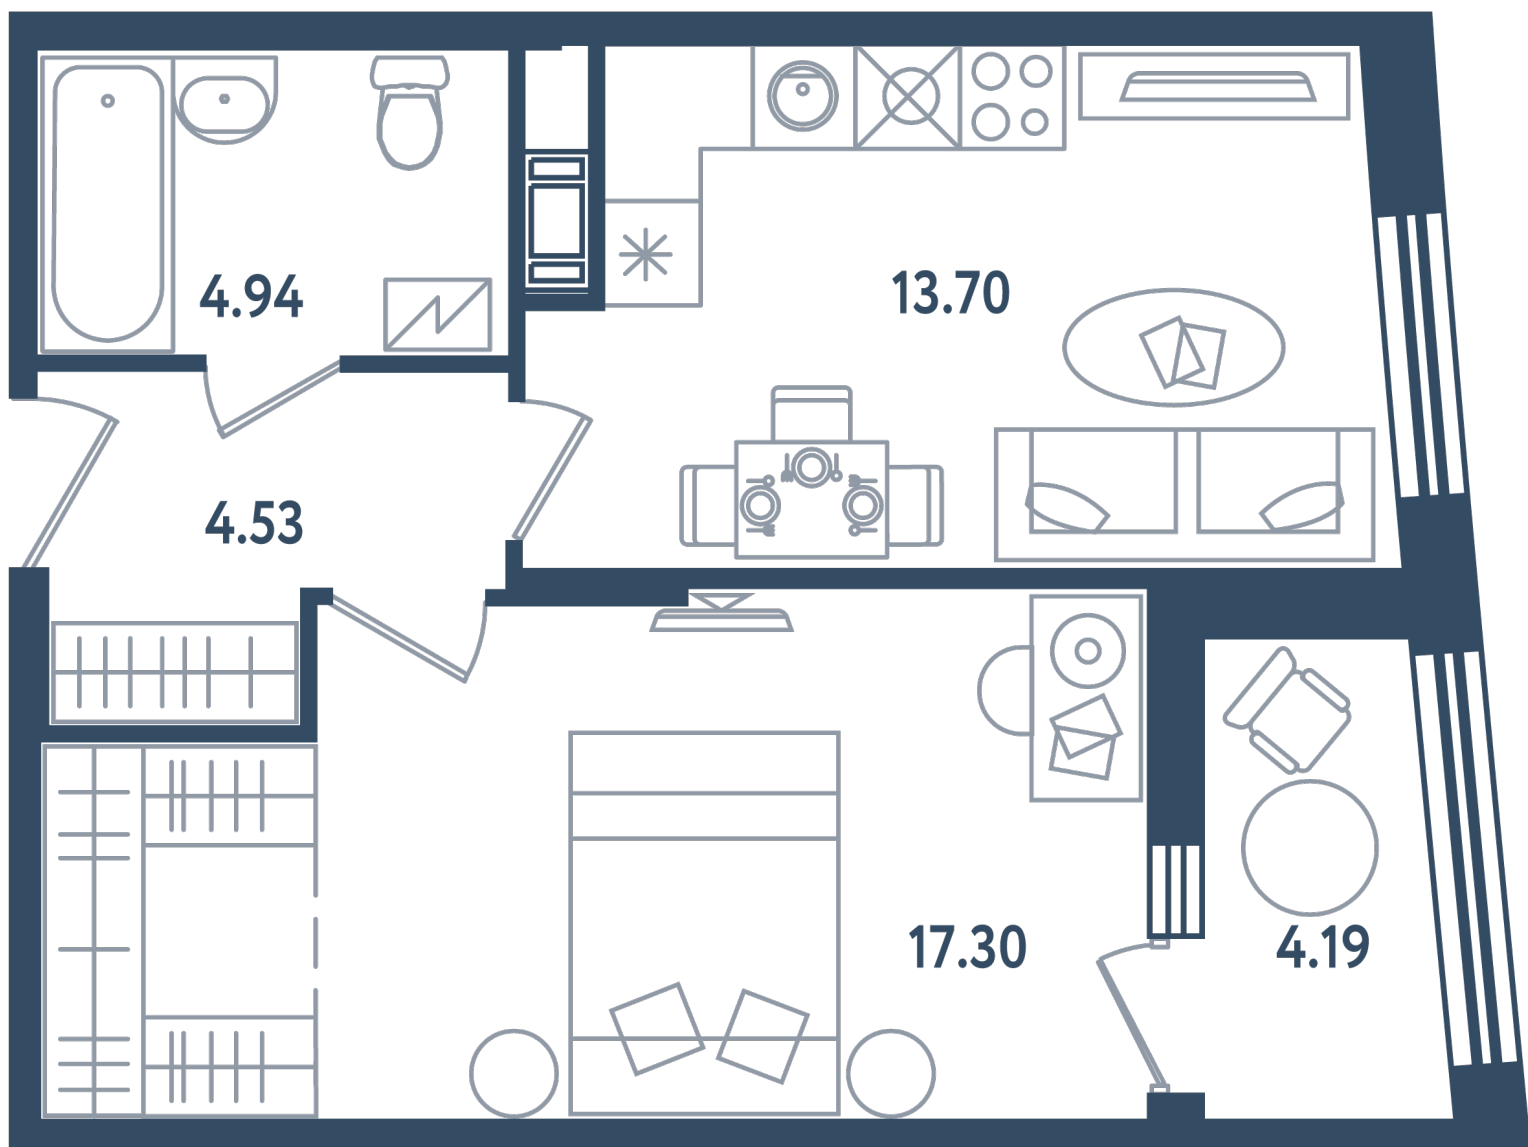

МИР ВНУТРИ
э.квартал

Центральный офис продаж

Санкт-Петербург, 17-я линия
Васильевского острова, д. 22

+7 (812) 711-11-11
callcenter@edevelopment.ru
mir-vnutri.ru

Тип 2-14

1 комната

Расположение

17.4 сек., 5 эт.

Общая площадь

42.57 м²

Стоимость

12 260 160 ₽