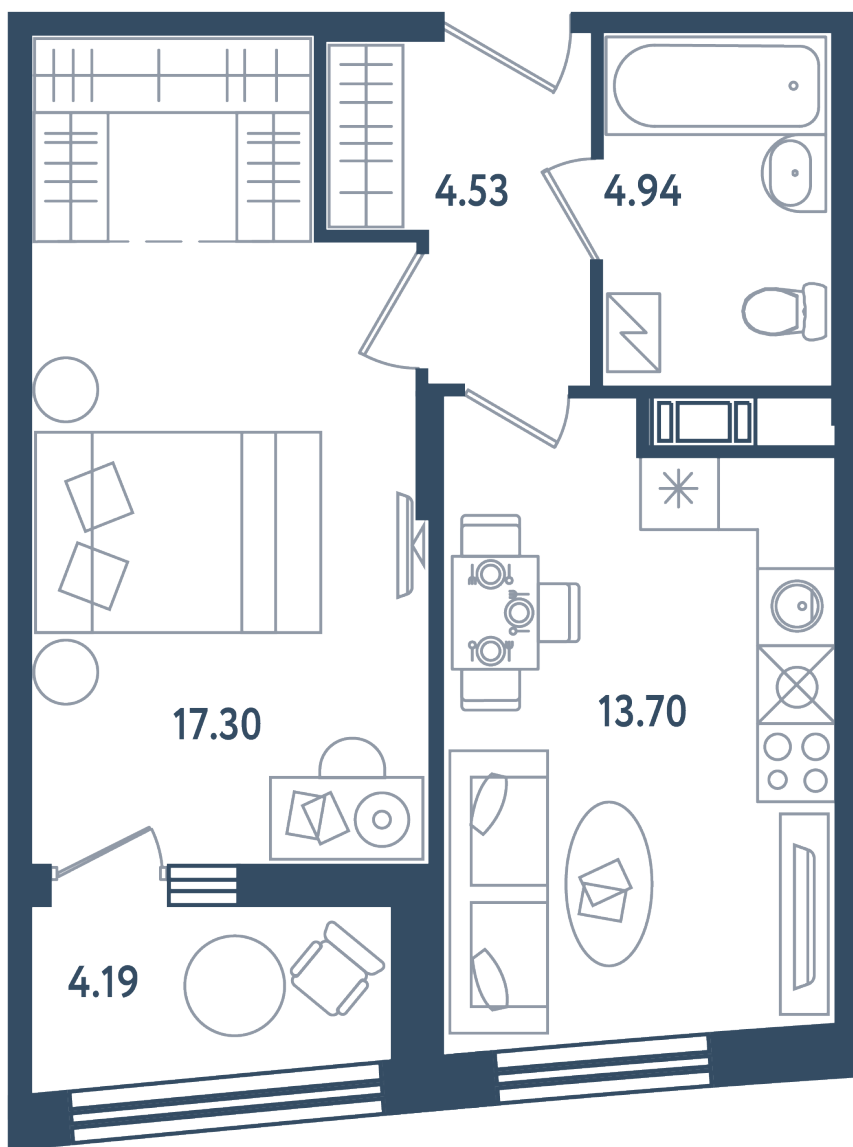

МИР ВНУТРИ
э.квартал

Центральный офис продаж

Санкт-Петербург, 17-я линия
Васильевского острова, д. 22

+7 (812) 711-11-11
callcenter@edevelopment.ru
mir-vnutri.ru

Тип 2-14

1 комната

Расположение

17.4 сек., 5 эт.

Общая площадь

42.57 м²

Стоимость

11 259 765 ₽