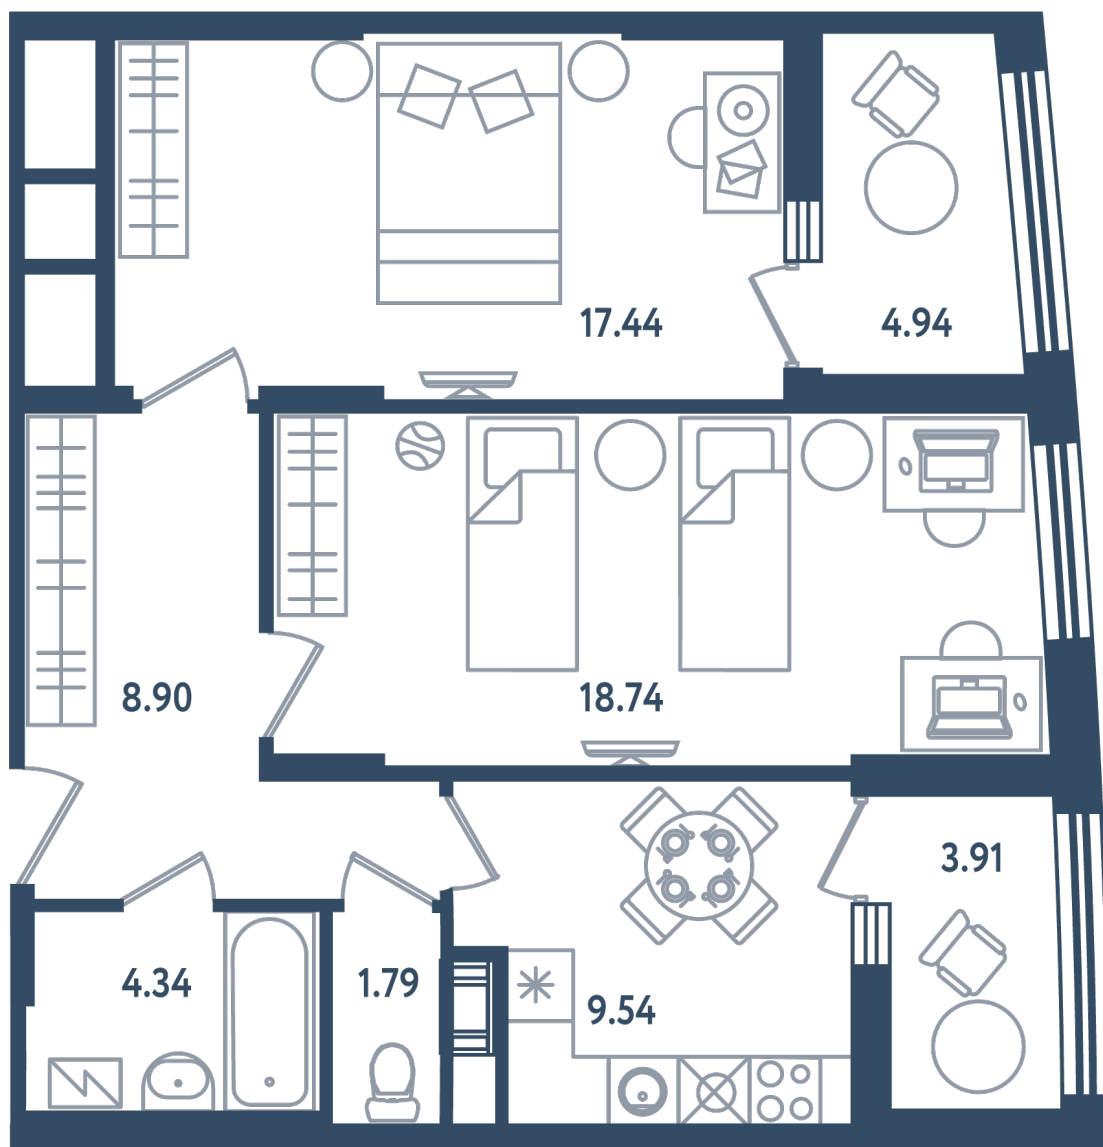

МИР ВНУТРИ
э.квартал

Центральный офис продаж

Санкт-Петербург, 17-я линия
Васильевского острова, д. 22

+7 (812) 711-11-11
callcenter@edevelopment.ru
mir-vnutri.ru

Тип 2-15

2 комнаты

Расположение

17.4 сек., 5 эт.

Общая площадь

65.18 м²

Стоимость

20 205 800 ₽