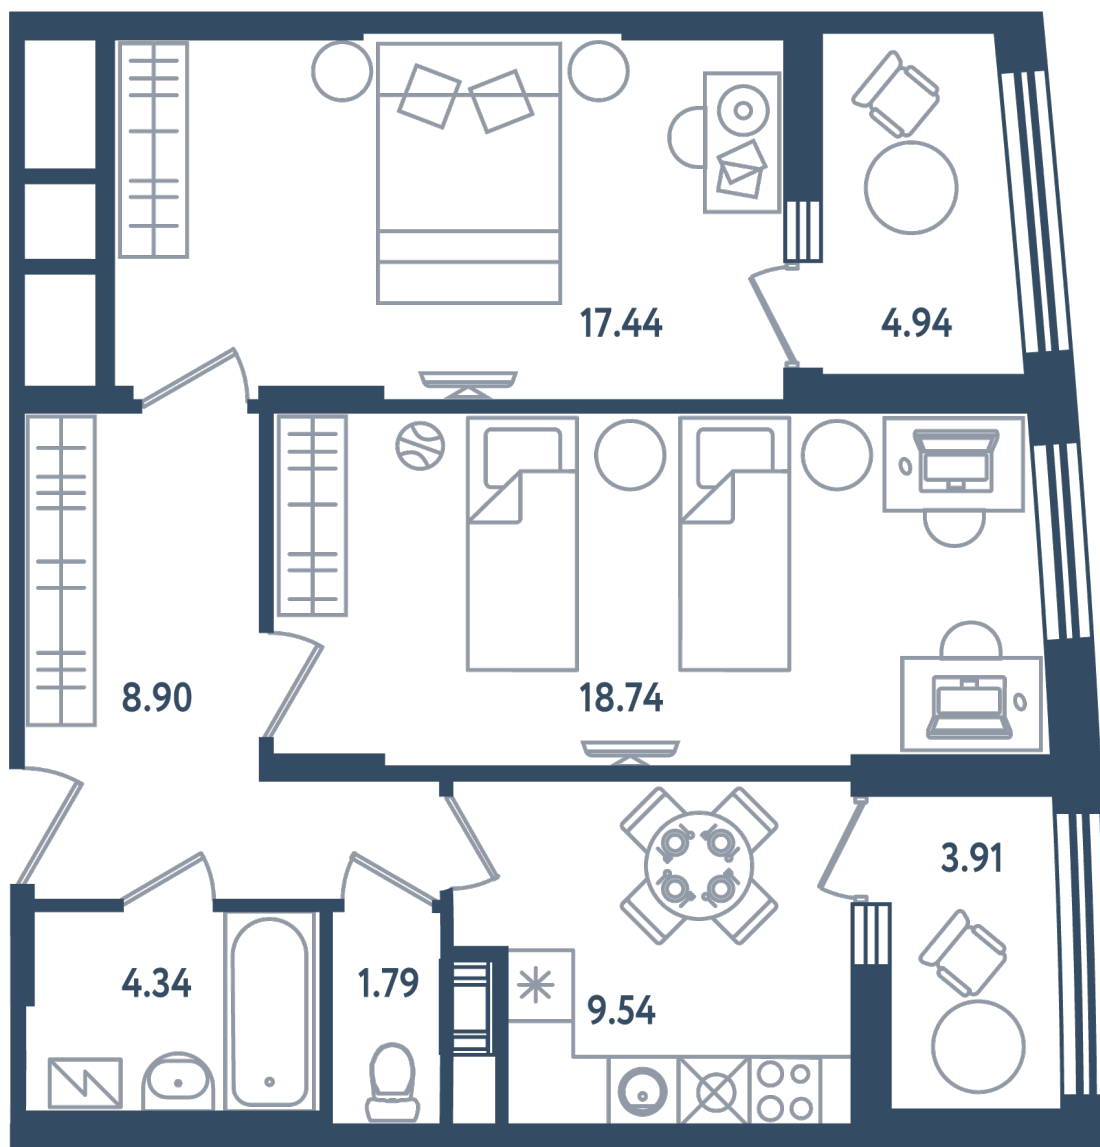

МИР ВНУТРИ
э.квартал

Центральный офис продаж

Санкт-Петербург, 17-я линия
Васильевского острова, д. 22

+7 (812) 711-11-11
callcenter@edevlopment.ru
mir-vnutri.ru

Тип 2-15

2 комнаты

Расположение

17.4 сек., 5 эт.

Общая площадь

65.18 м²

Стоимость

24 116 600 ₽