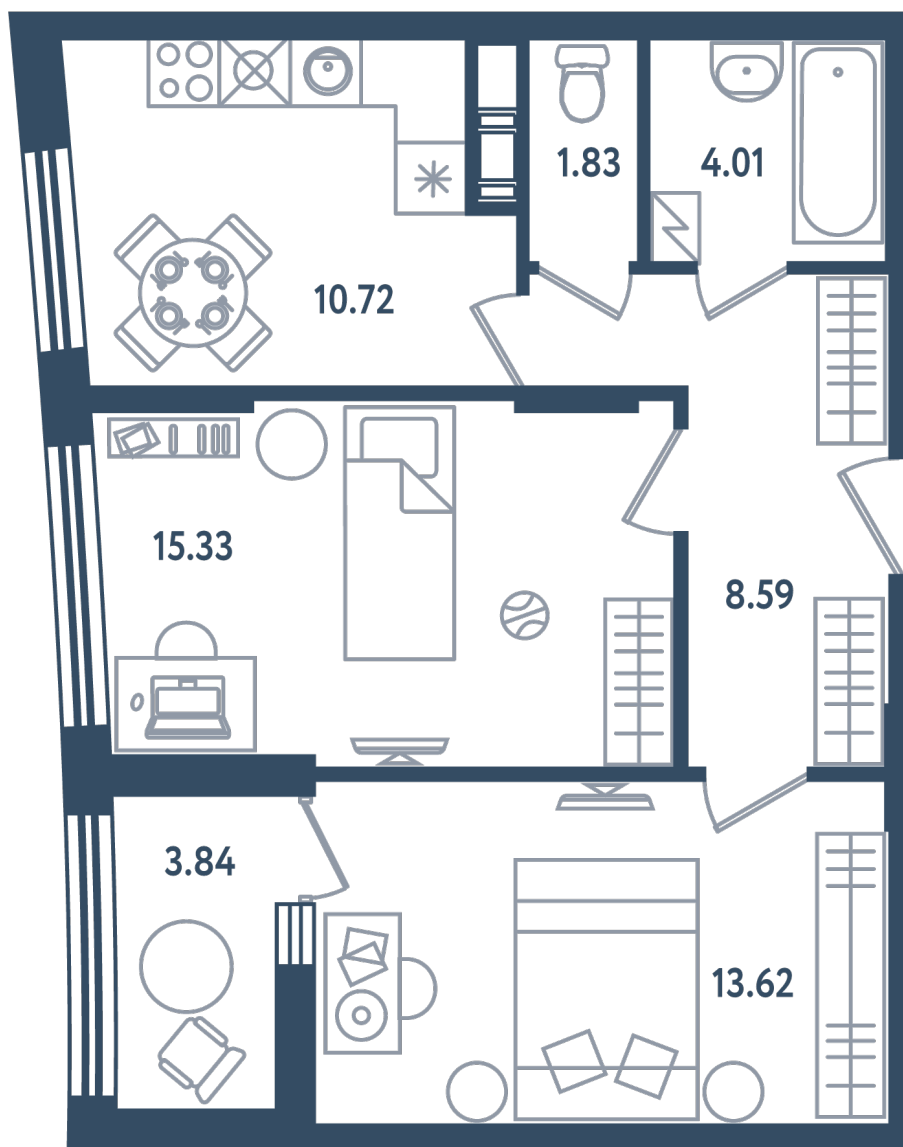

МИР ВНУТРИ
э.квартал

Центральный офис продаж

Санкт-Петербург, 17-я линия
Васильевского острова, д. 22

+7 (812) 711-11-11
callcenter@edevelopment.ru
mir-vnutri.ru

Тип 2-16

2 комнаты

Расположение

17.4 сек., 5 эт.

Общая площадь

56.02 м²

Стоимость

16 245 800 ₽