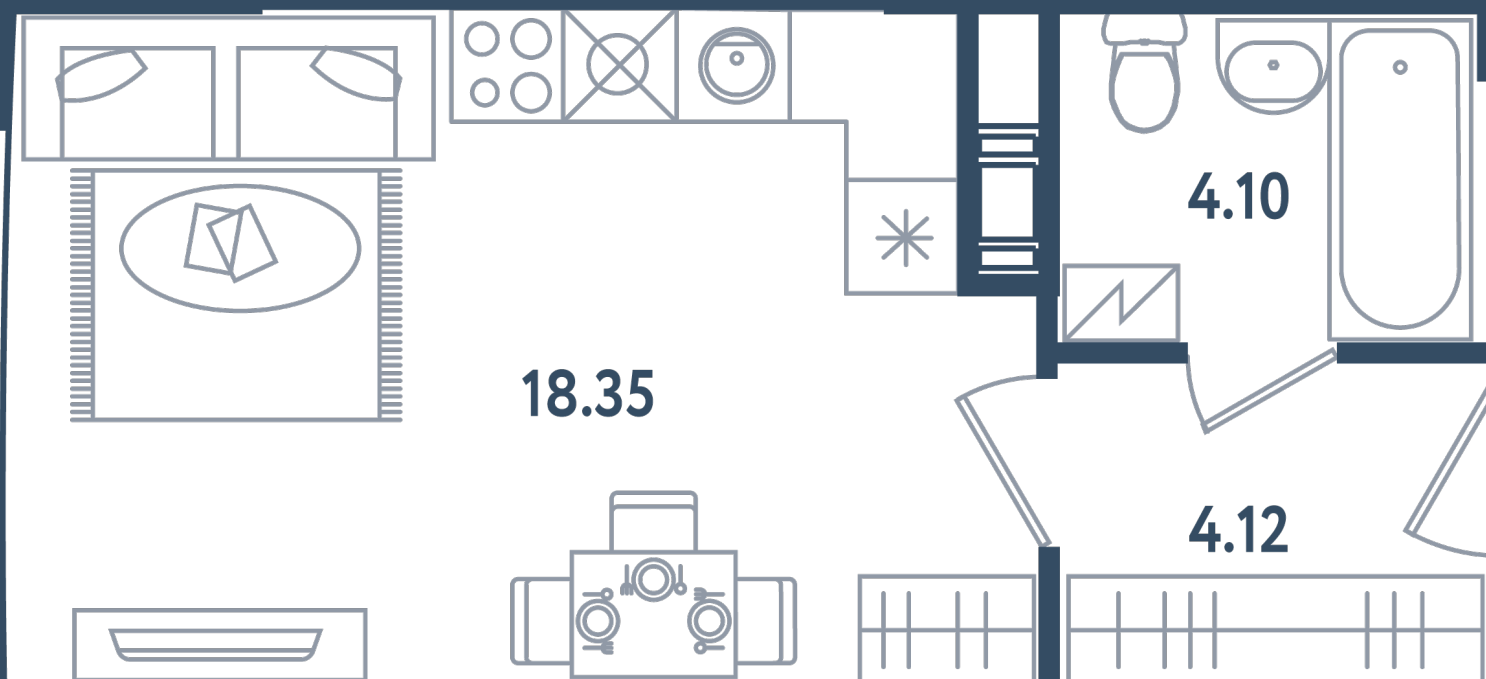

МИР ВНУТРИ
э.квартал

Центральный офис продаж

Санкт-Петербург, 17-я линия
Васильевского острова, д. 22

+7 (812) 711-11-11
callcenter@edevelopment.ru
mir-vnutri.ru

Тип 2-18

Студия

Расположение

17.4 сек., 5 эт.

Общая площадь

26.57 м²

Стоимость

9 326 070 ₽