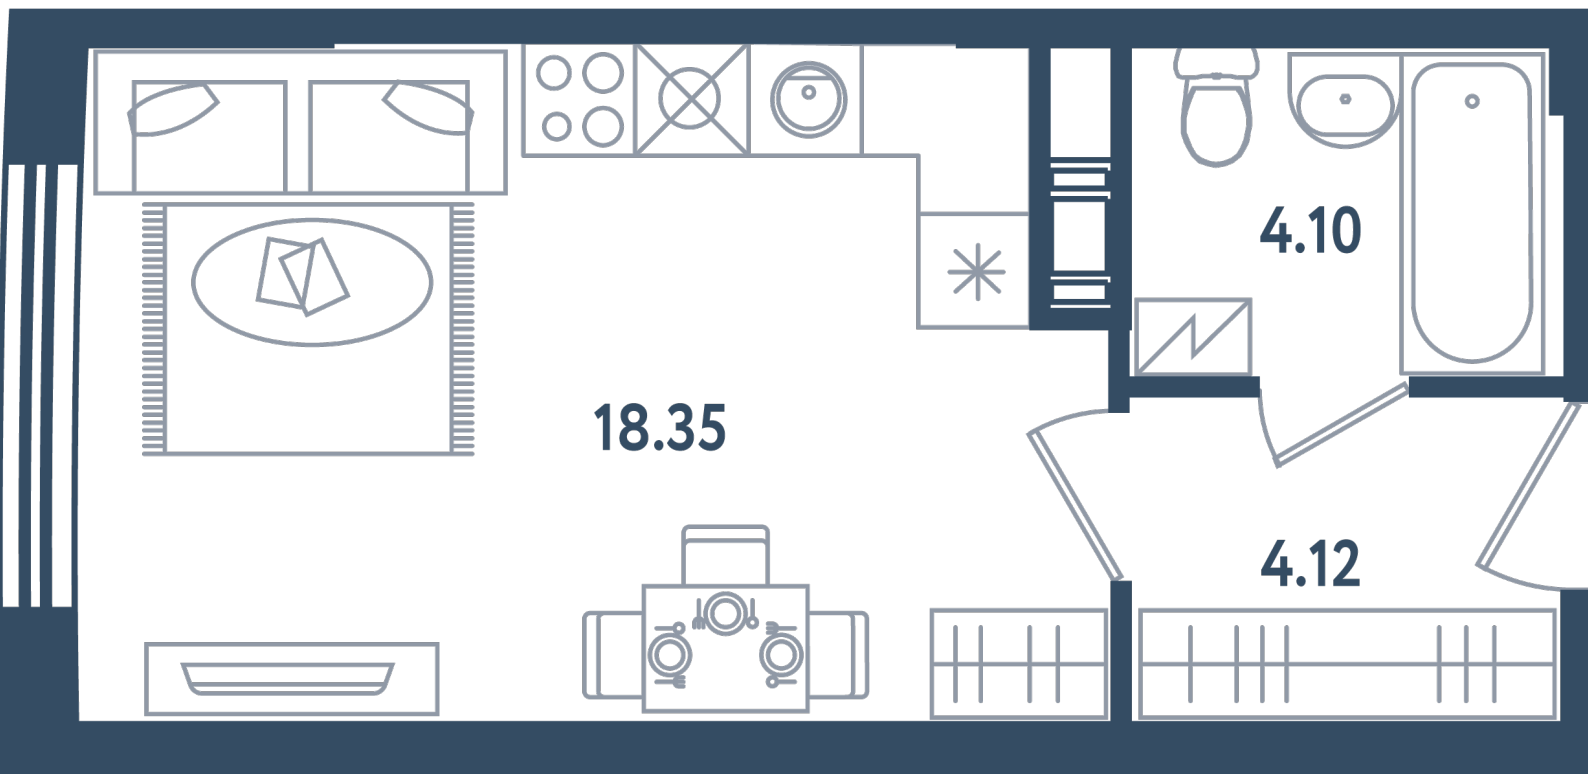

МИР ВНУТРИ
э.квартал

Центральный офис продаж

Санкт-Петербург, 17-я линия
Васильевского острова, д. 22

+7 (812) 711-11-11
callcenter@edevelopment.ru
mir-vnutri.ru

Тип 2-18

Студия

Расположение

17.4 сек., 5 эт.

Общая площадь

26.57 м²

Стоимость

8 608 680 ₽