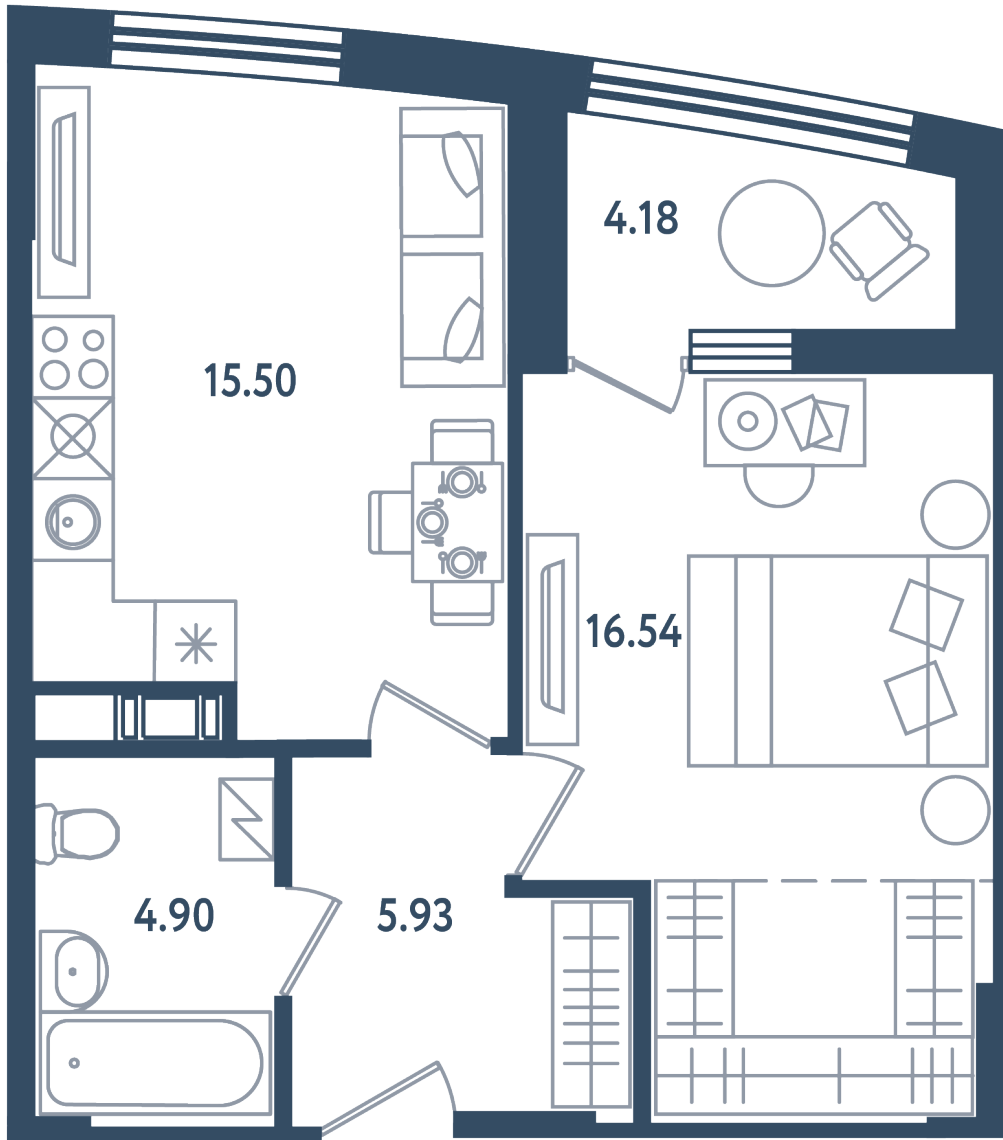

МИР ВНУТРИ
э.квартал

Центральный офис продаж

Санкт-Петербург, 17-я линия
Васильевского острова, д. 22

+7 (812) 711-11-11

callcenter@edevelopment.ru

mir-vnutri.ru

Тип 2-19

1 комната

Расположение

17.4 сек., 5 эт.

Общая площадь

44.96 м²

Стоимость

16 387 920 ₽