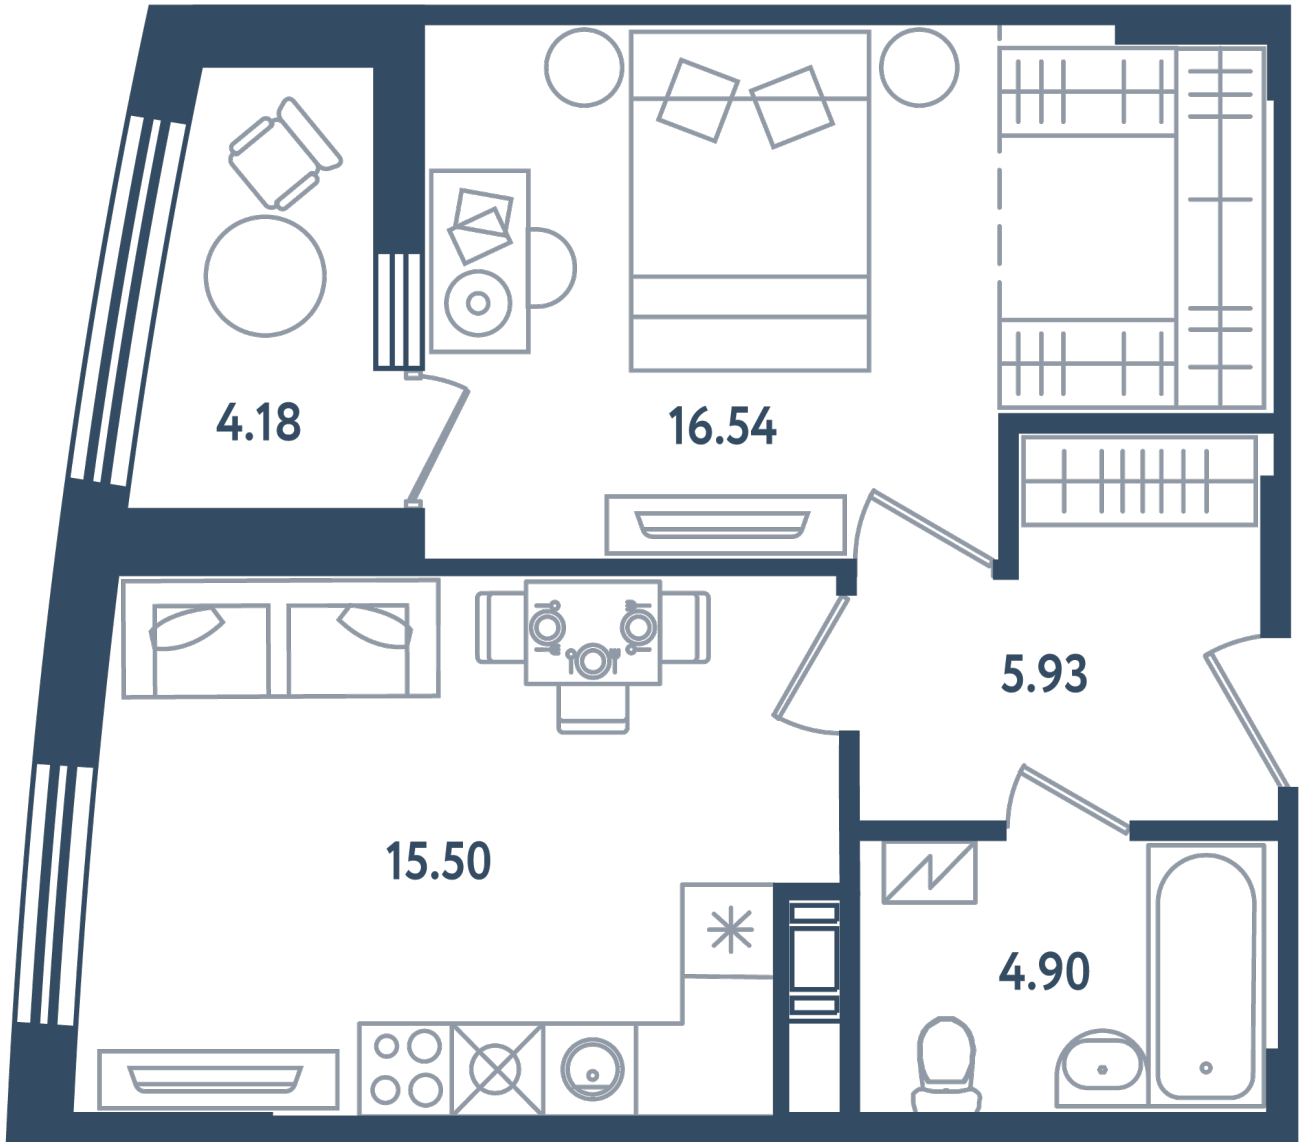

МИР ВНУТРИ
э.квартал

Центральный офис продаж

Санкт-Петербург, 17-я линия
Васильевского острова, д. 22

+7 (812) 711-11-11

callcenter@edevelopment.ru

mir-vnutri.ru

Тип 2-19

1 комната

Расположение

17.4 сек., 5 эт.

Общая площадь

44.96 м²

Стоимость

13 488 000 ₽