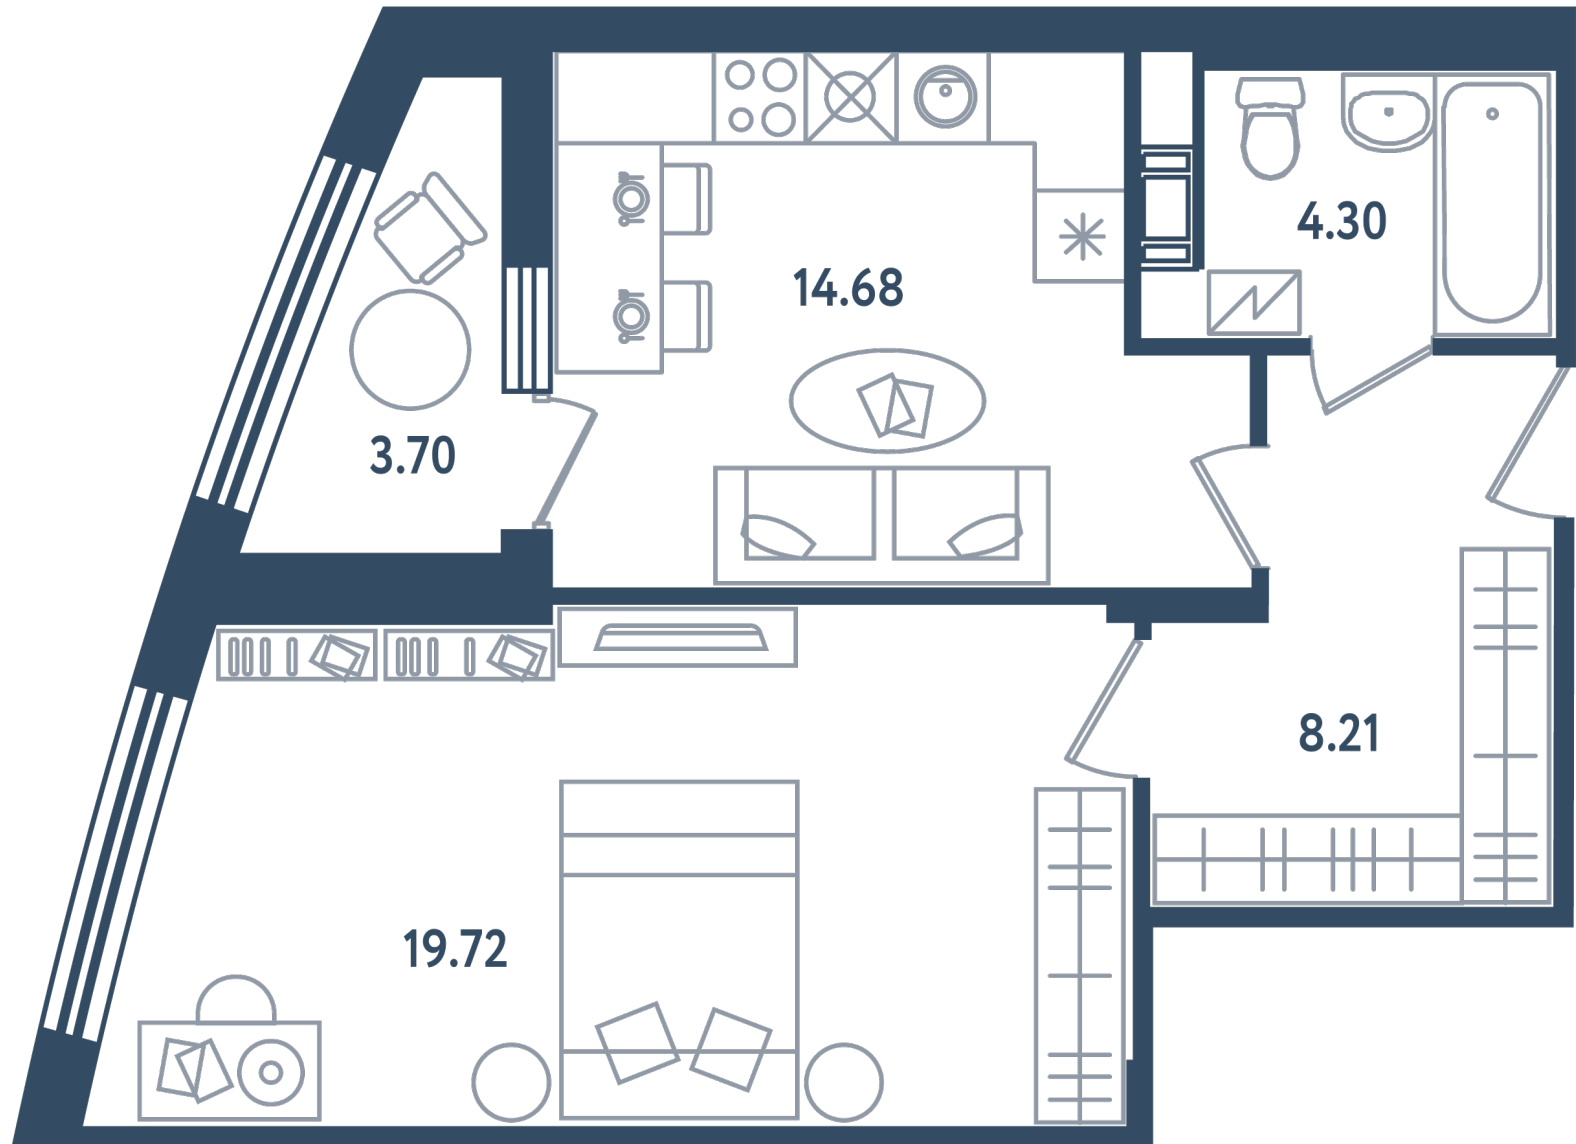

МИР ВНУТРИ
э.квартал

Центральный офис продаж

Санкт-Петербург, 17-я линия
Васильевского острова, д. 22

+7 (812) 711-11-11

callcenter@evelopment.ru

mir-vnutri.ru

Тип 2-20

1 комната

Расположение

17.4 сек., 5 эт.

Общая площадь

48.76 м²

Стоимость

14 628 000 ₽