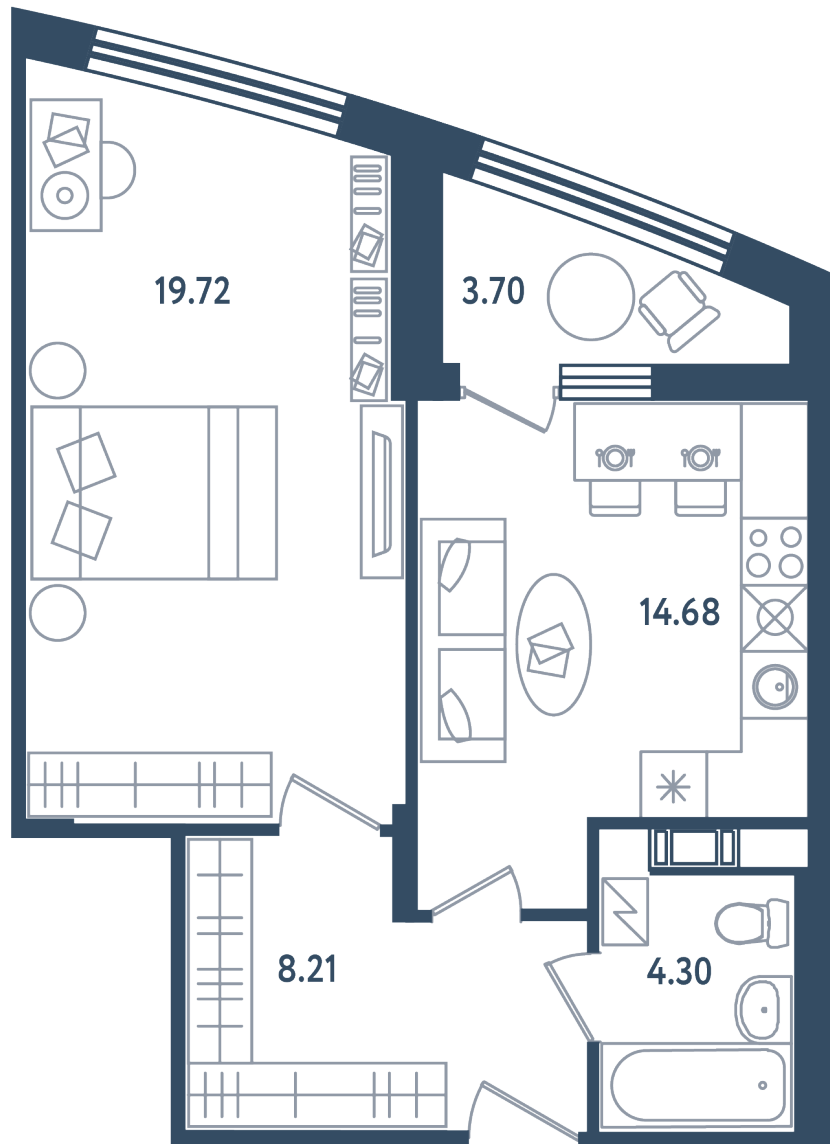

МИР ВНУТРИ
э.квартал

Центральный офис продаж

Санкт-Петербург, 17-я линия
Васильевского острова, д. 22

+7 (812) 711-11-11

callcenter@evelopment.ru

mir-vnutri.ru

Тип 2-20

1 комната

Расположение

17.4 сек., 5 эт.

Общая площадь

48.76 м²

Стоимость

17 894 920 ₽