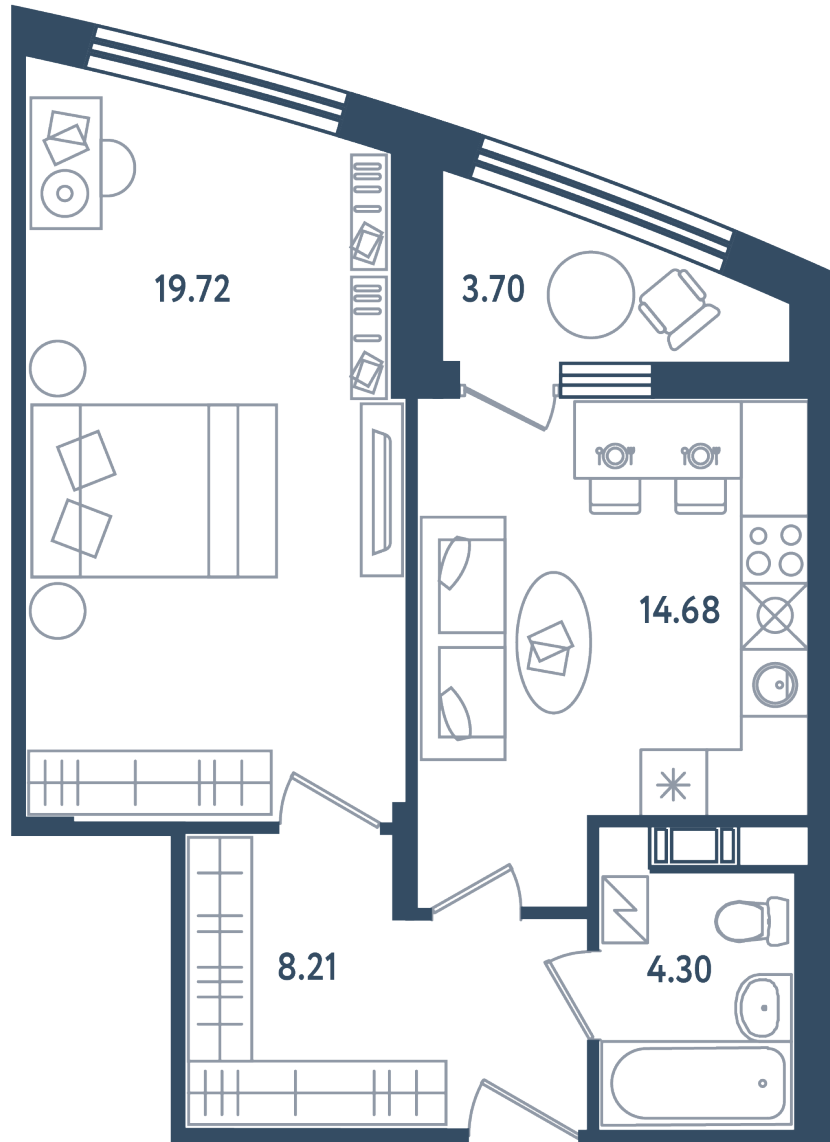

МИР ВНУТРИ
э.квартал

Центральный офис продаж

Санкт-Петербург, 17-я линия
Васильевского острова, д. 22

+7 (812) 711-11-11

callcenter@edevelopment.ru

mir-vnutri.ru

Тип 2-20

1 комната

Расположение

17.4 сек., 5 эт.

Общая площадь

48.76 м²

Стоимость

17 773 020 ₽