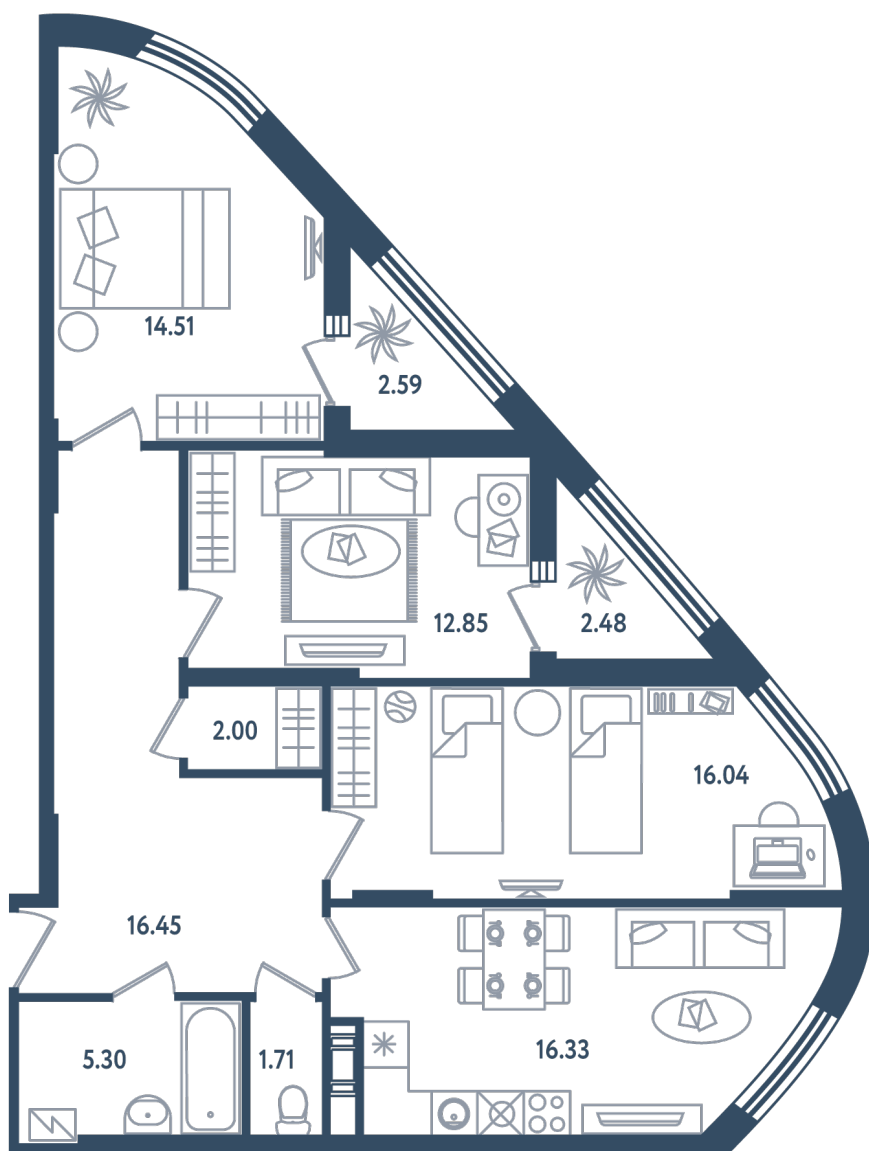

МИР ВНУТРИ
э.квартал

Центральный офис продаж

Санкт-Петербург, 17-я линия
Васильевского острова, д. 22

+7 (812) 711-11-11
callcenter@edevelopment.ru
mir-vnutri.ru

Тип 2-10

3 комнаты

Расположение

17.4 сек., 4 эт.

Общая площадь

87.73 м²

Стоимость

23 292 315 ₺