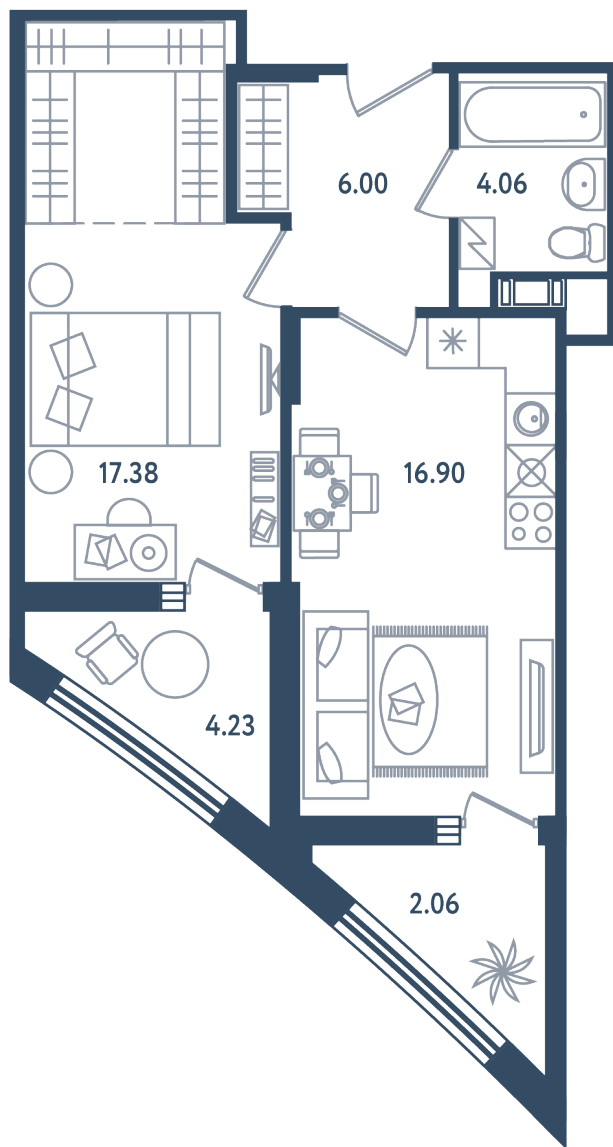

МИР ВНУТРИ
э.квартал

Центральный офис продаж

Санкт-Петербург, 17-я линия
Васильевского острова, д. 22

+7 (812) 711-11-11
callcenter@evelopment.ru
mir-vnutri.ru

Тип 2-11

2 комнаты
(евро)