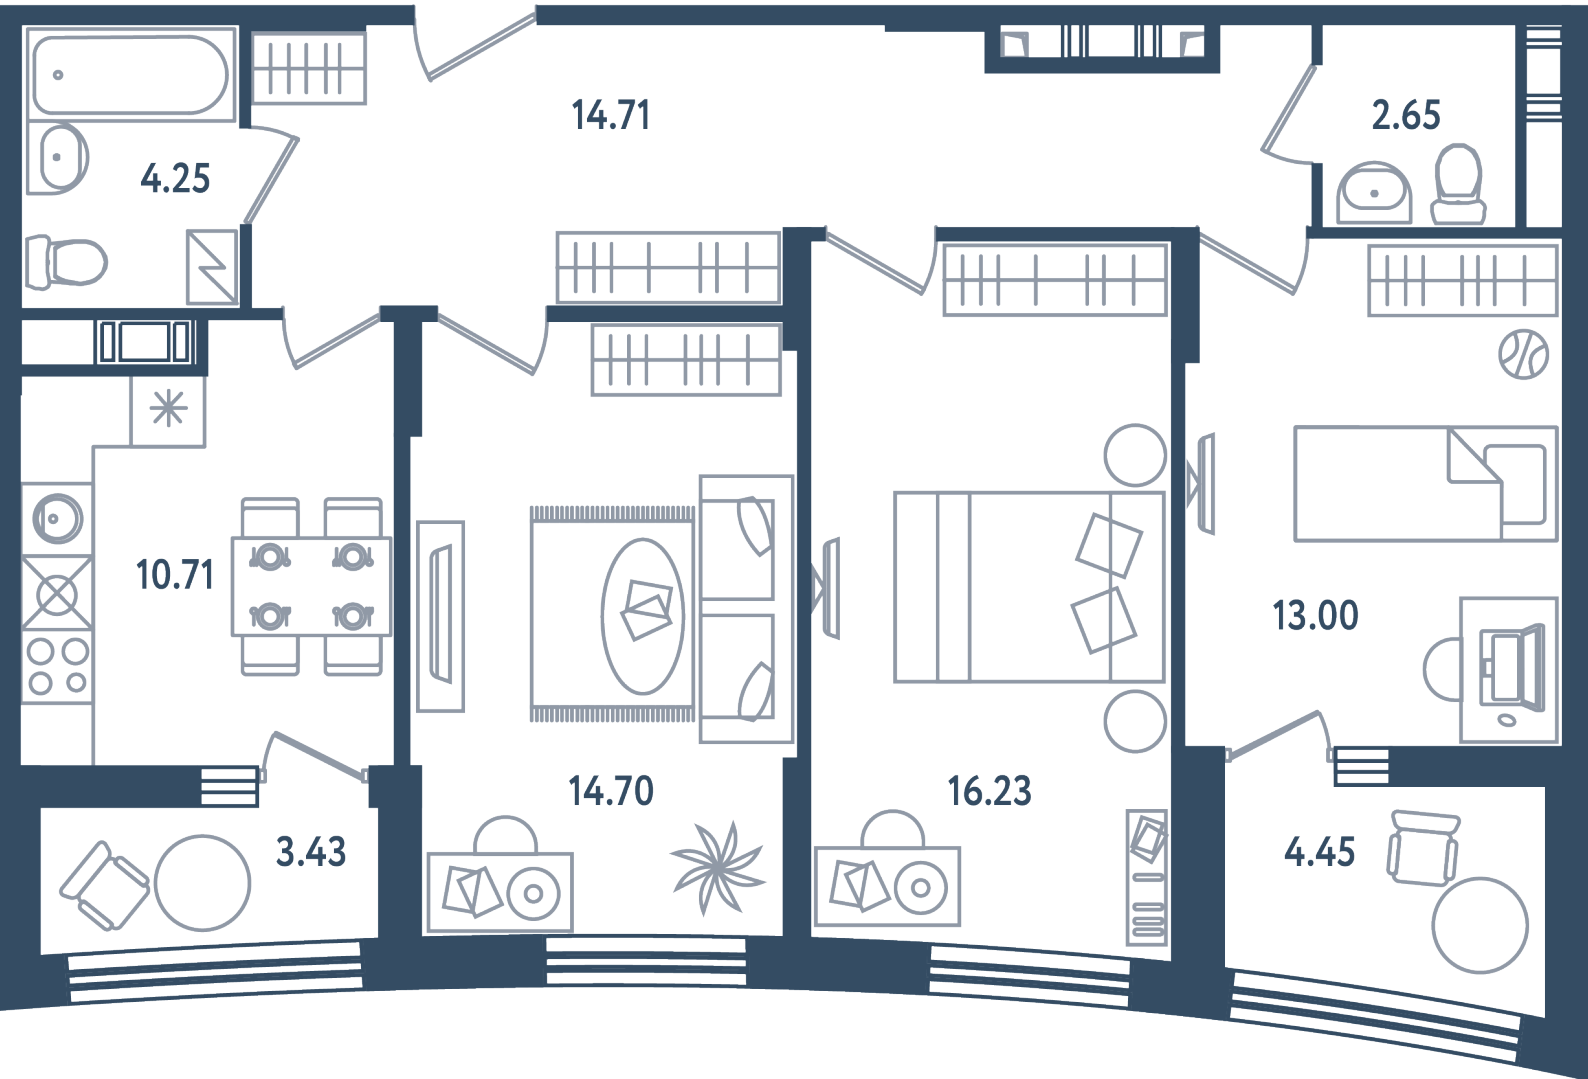

МИР ВНУТРИ
э.квартал

Центральный офис продаж

Санкт-Петербург, 17-я линия
Васильевского острова, д. 22

+7 (812) 711-11-11

callcenter@evelopment.ru

mir-vnutri.ru

Тип 2-13

3 комнаты

Расположение

17.4 сек., 4 эт.

Общая площадь

80.2 м²

Стоимость

29 513 600 ₽