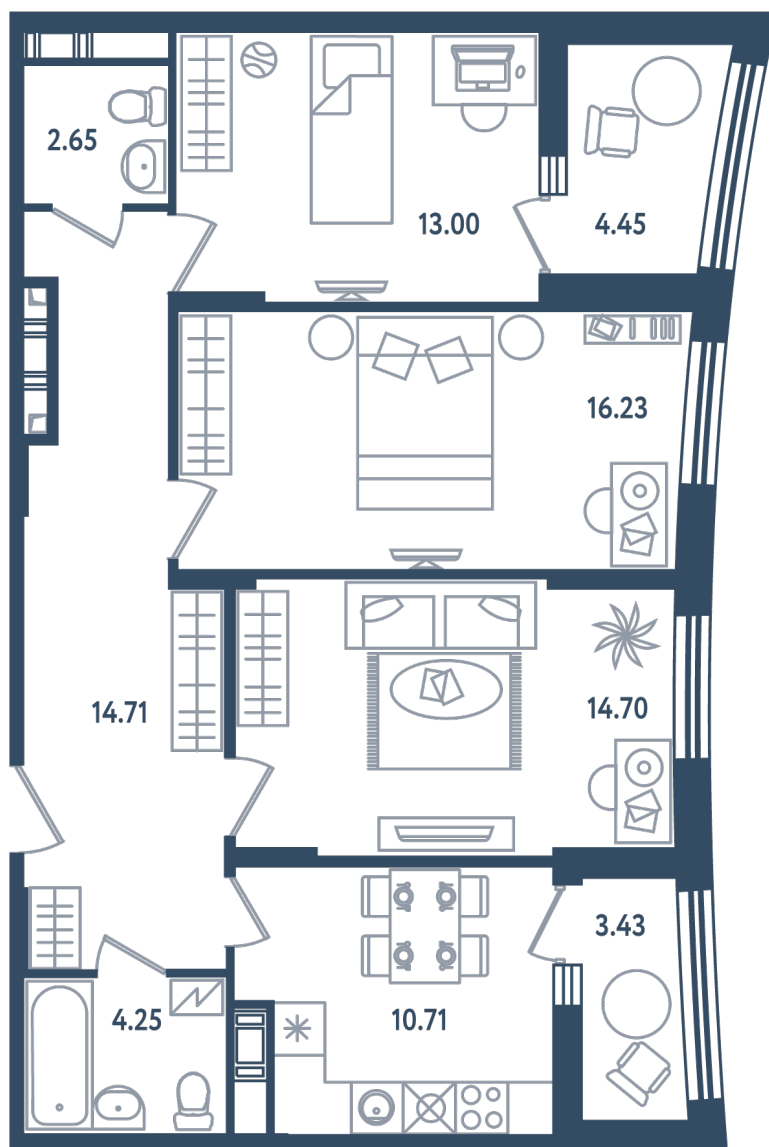

МИР ВНУТРИ
э.квартал

Центральный офис продаж

Санкт-Петербург, 17-я линия
Васильевского острова, д. 22

+7 (812) 711-11-11
callcenter@edevlopment.ru
mir-vnutri.ru

Тип 2-13

3 комнаты

Расположение

17.4 сек., 4 эт.

Общая площадь

80.2 м²

Стоимость

21 293 100 ₽