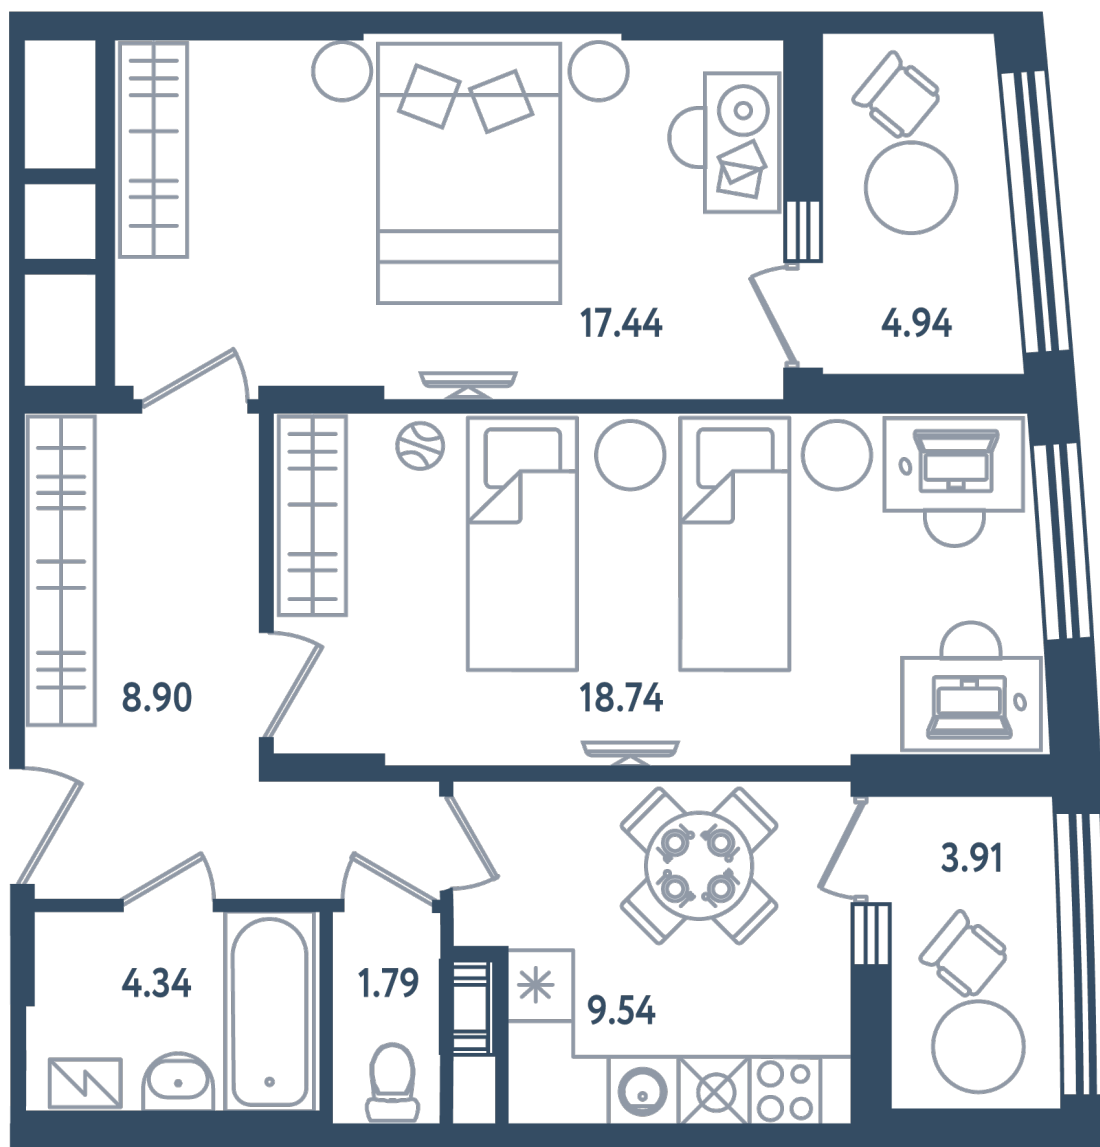

МИР ВНУТРИ
э.квартал

Центральный офис продаж

Санкт-Петербург, 17-я линия
Васильевского острова, д. 22

+7 (812) 711-11-11
callcenter@edevelopment.ru
mir-vnutri.ru

Тип 2-15

2 комнаты

Расположение

17.4 сек., 4 эт.

Общая площадь

65.18 м²

Стоимость

20 205 800 ₽