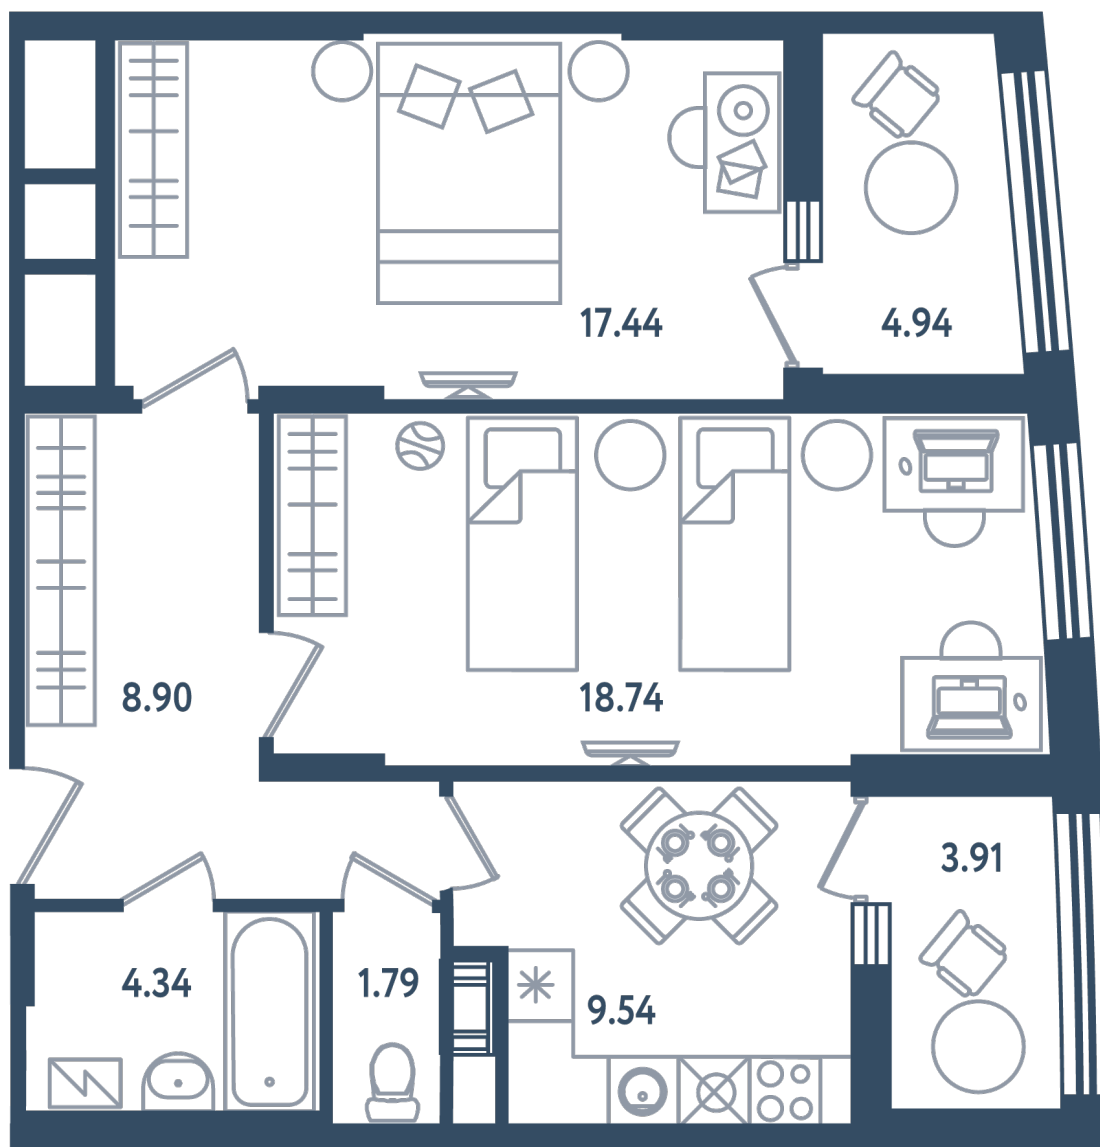

МИР ВНУТРИ
э.квартал

Центральный офис продаж

Санкт-Петербург, 17-я линия
Васильевского острова, д. 22

+7 (812) 711-11-11
callcenter@edevelopment.ru
mir-vnutri.ru

Тип 2-15

2 комнаты

Расположение

17.4 сек., 4 эт.

Общая площадь

65.18 м²

Стоимость

21 965 660 ₽