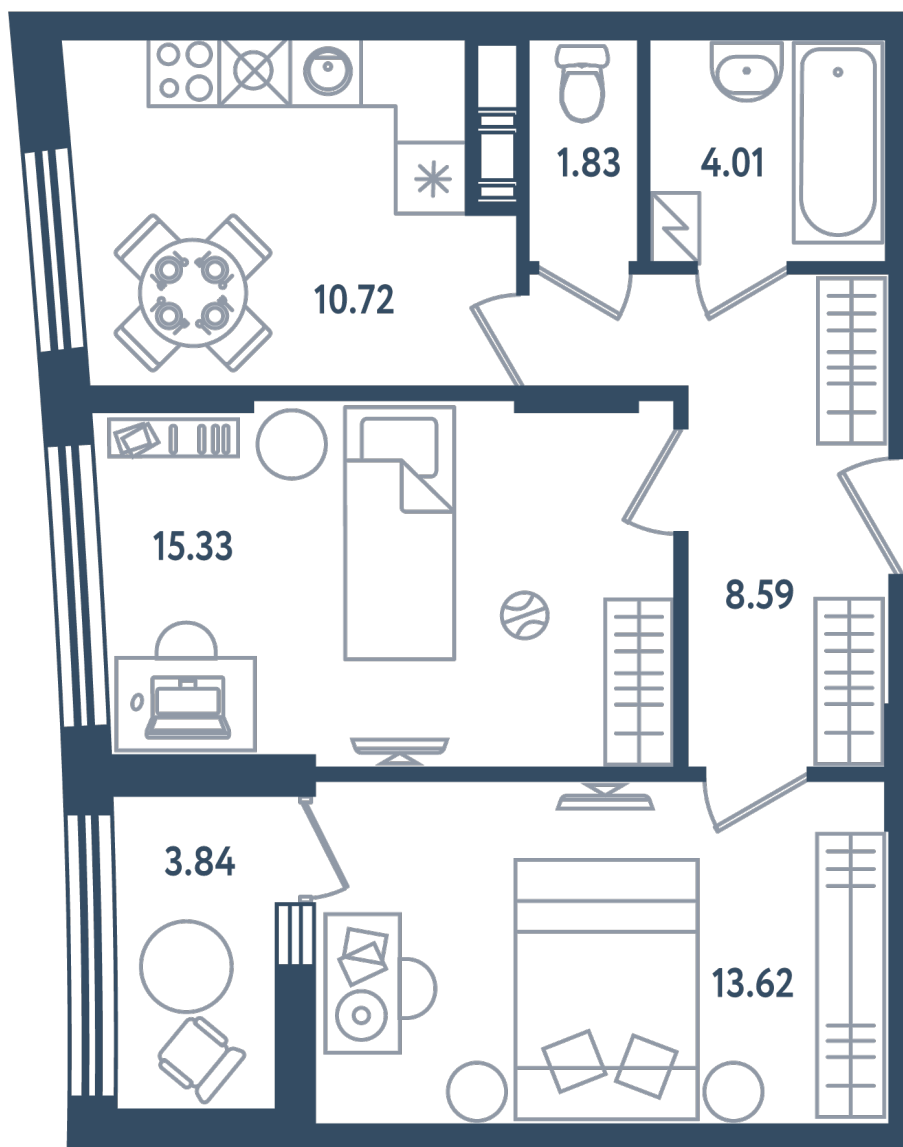

МИР ВНУТРИ
э.квартал

Центральный офис продаж

Санкт-Петербург, 17-я линия
Васильевского острова, д. 22

+7 (812) 711-11-11
callcenter@edevelopment.ru
mir-vnutri.ru

Тип 2-16

2 комнаты

Расположение

17.4 сек., 4 эт.

Общая площадь

56.02 м²

Стоимость

16 245 800 ₽