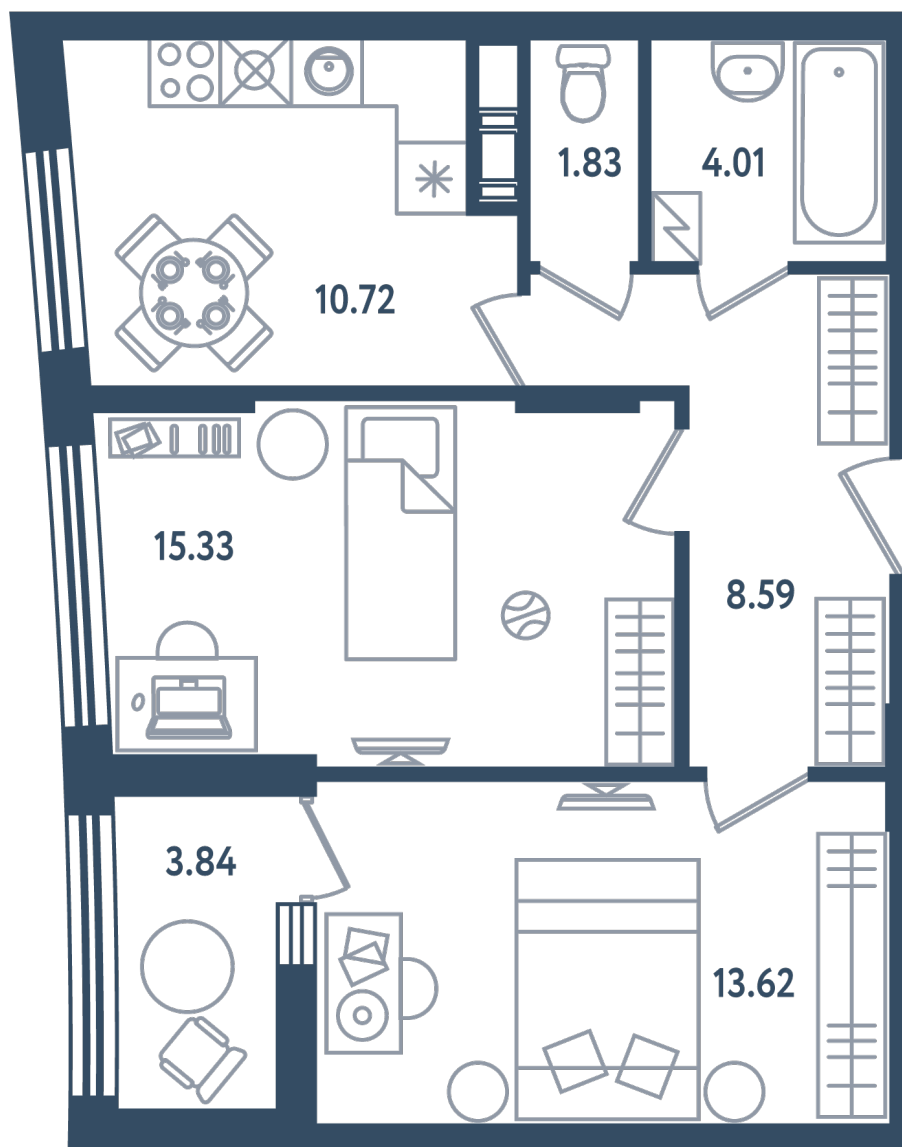

Тип 2-16

2 комнаты

Расположение

17.4 сек., 4 эт.

Общая площадь

56.02 м²

Стоимость

16 245 800 ₽