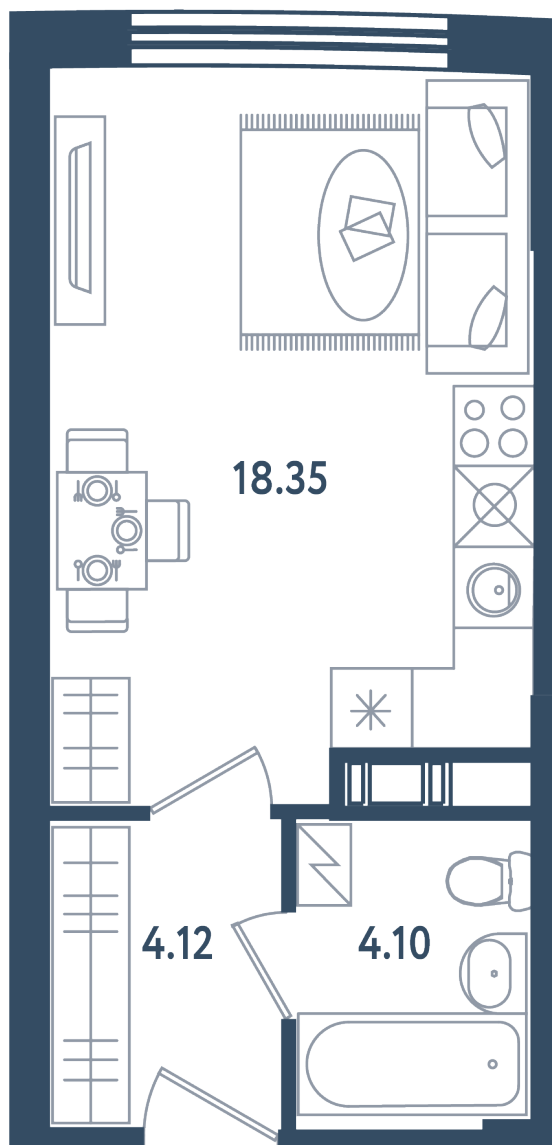

МИР ВНУТРИ
э.квартал

Центральный офис продаж

Санкт-Петербург, 17-я линия
Васильевского острова, д. 22

+7 (812) 711-11-11
callcenter@edevlopment.ru
mir-vnutri.ru

Тип 2-18

Студия

Расположение

17.4 сек., 4 эт.

Общая площадь

26.57 м²

Стоимость

7 665 445 ₽