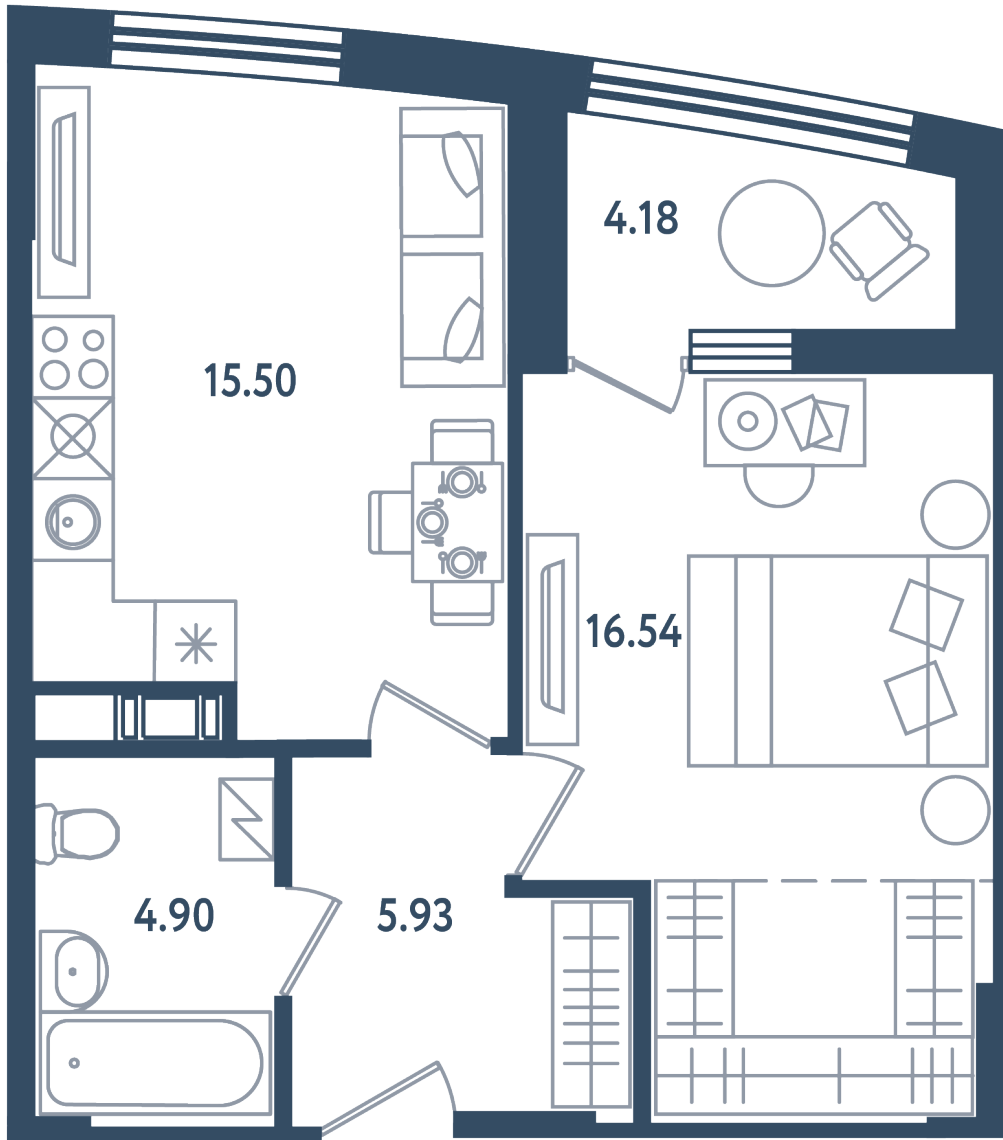

МИР ВНУТРИ
э.квартал

Центральный офис продаж

Санкт-Петербург, 17-я линия
Васильевского острова, д. 22

+7 (812) 711-11-11

callcenter@edevelopment.ru

mir-vnutri.ru

Тип 2-19

1 комната

Расположение

17.4 сек., 4 эт.

Общая площадь

44.96 м²

Стоимость

16 410 400 ₽