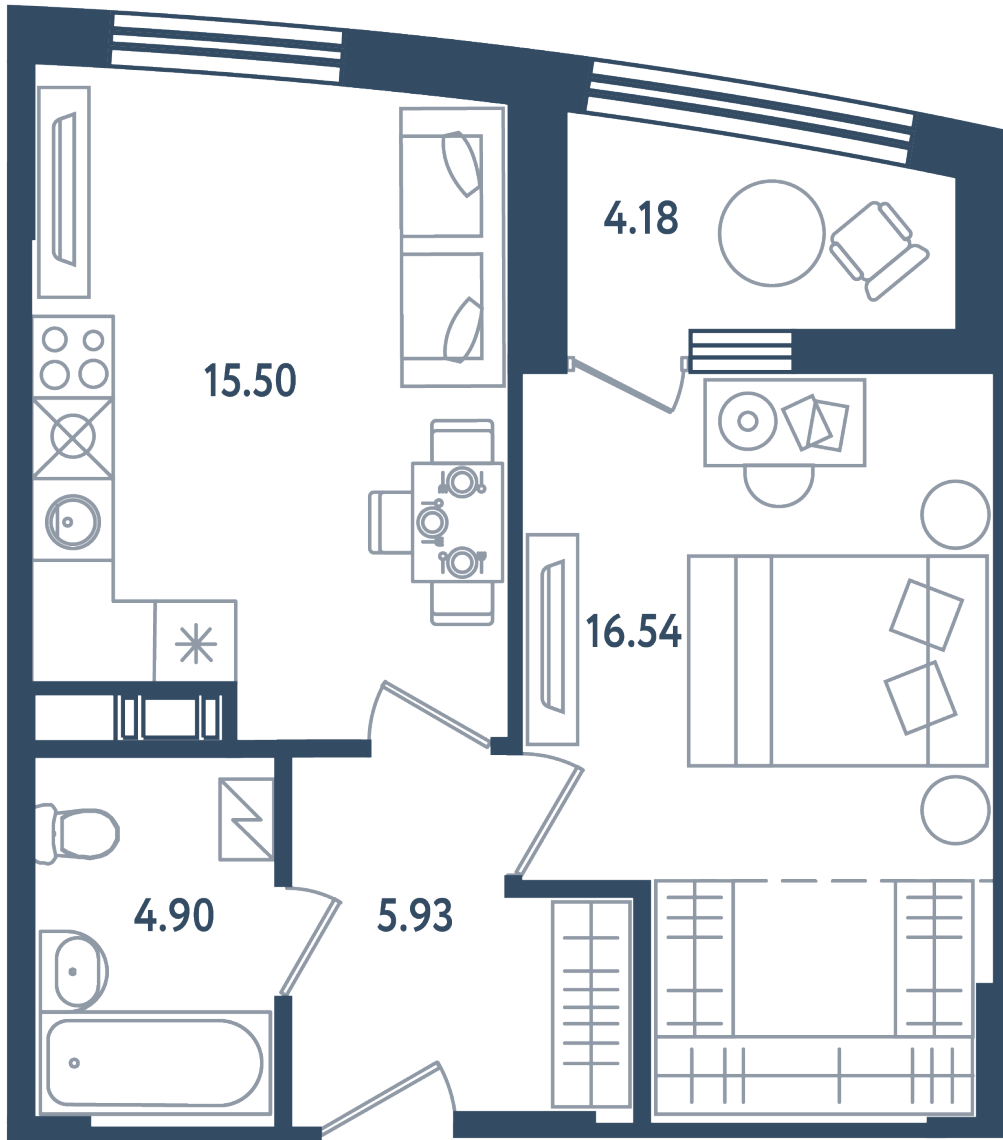

МИР ВНУТРИ
э.квартал

Центральный офис продаж

Санкт-Петербург, 17-я линия
Васильевского острова, д. 22

+7 (812) 711-11-11

callcenter@edevelopment.ru

mir-vnutri.ru

Тип 2-19

1 комната

Расположение

17.4 сек., 4 эт.

Общая площадь

44.96 м²

Стоимость

16 163 120 ₽