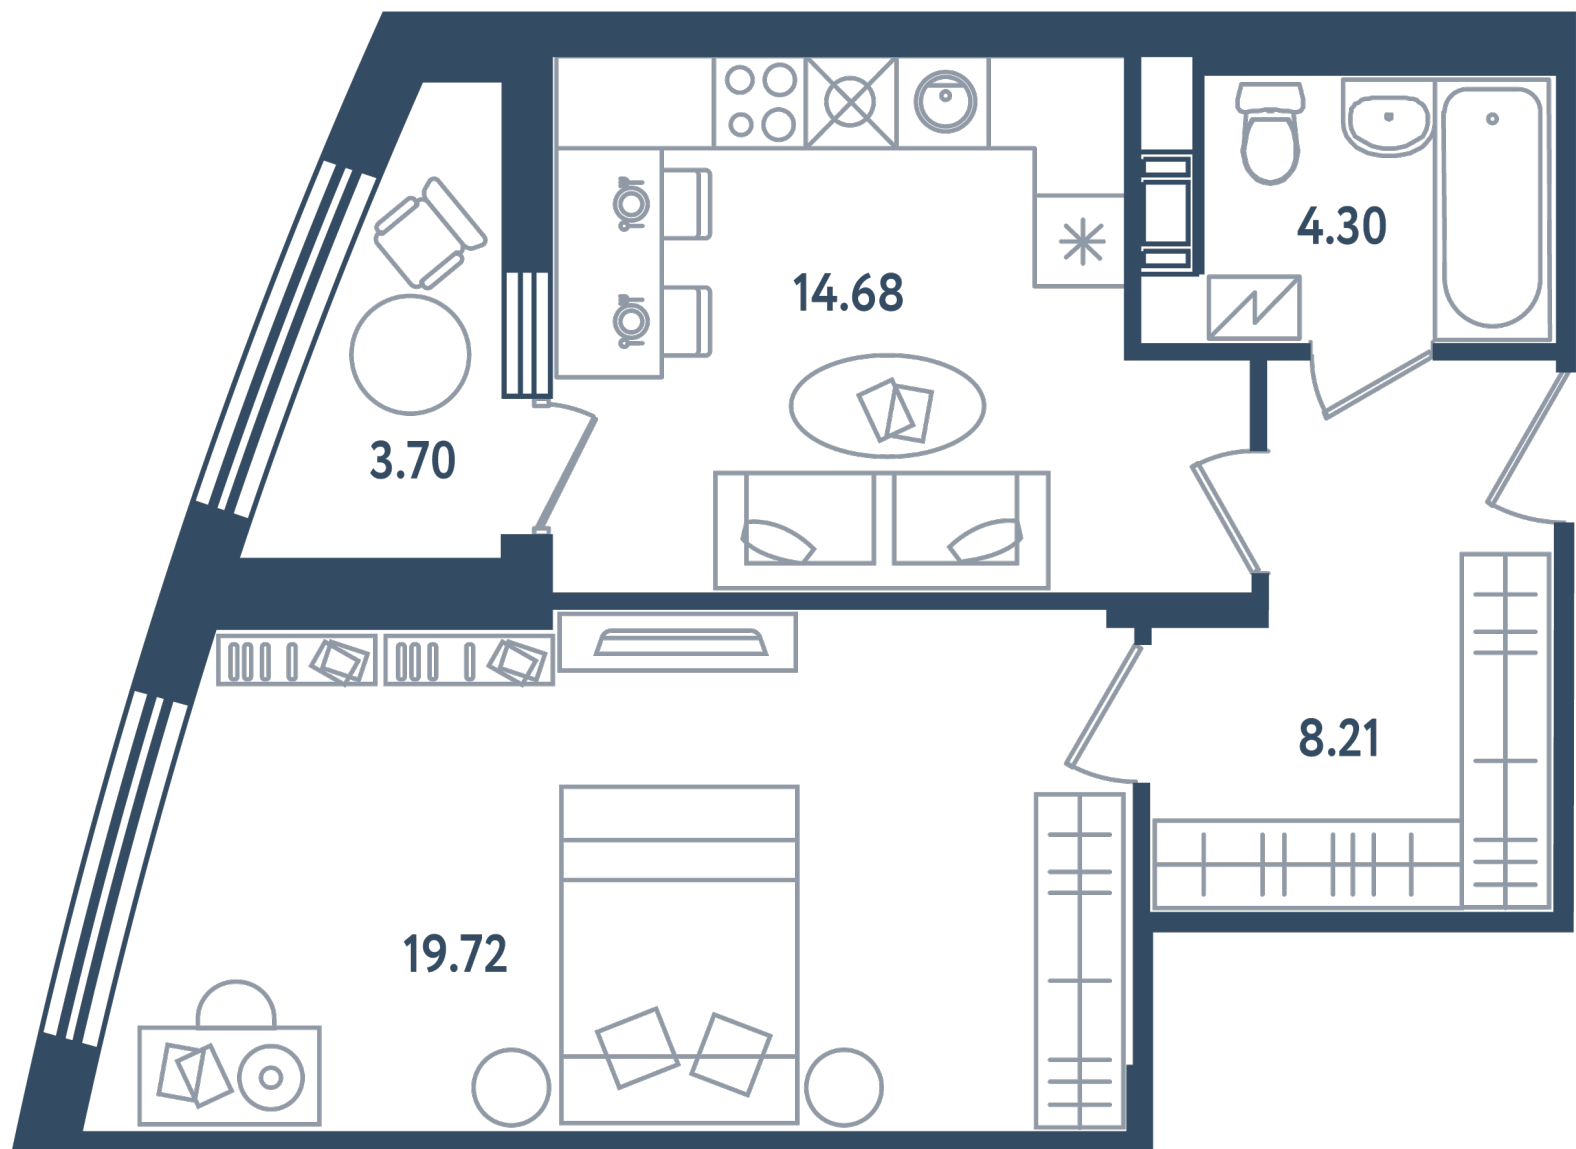

МИР ВНУТРИ
э.квартал

Центральный офис продаж

Санкт-Петербург, 17-я линия
Васильевского острова, д. 22

+7 (812) 711-11-11
callcenter@evelopment.ru
mir-vnutri.ru

Тип 2-20

1 комната

Расположение

17.4 сек., 4 эт.

Общая площадь

48.76 м²

Стоимость

14 628 000 ₽