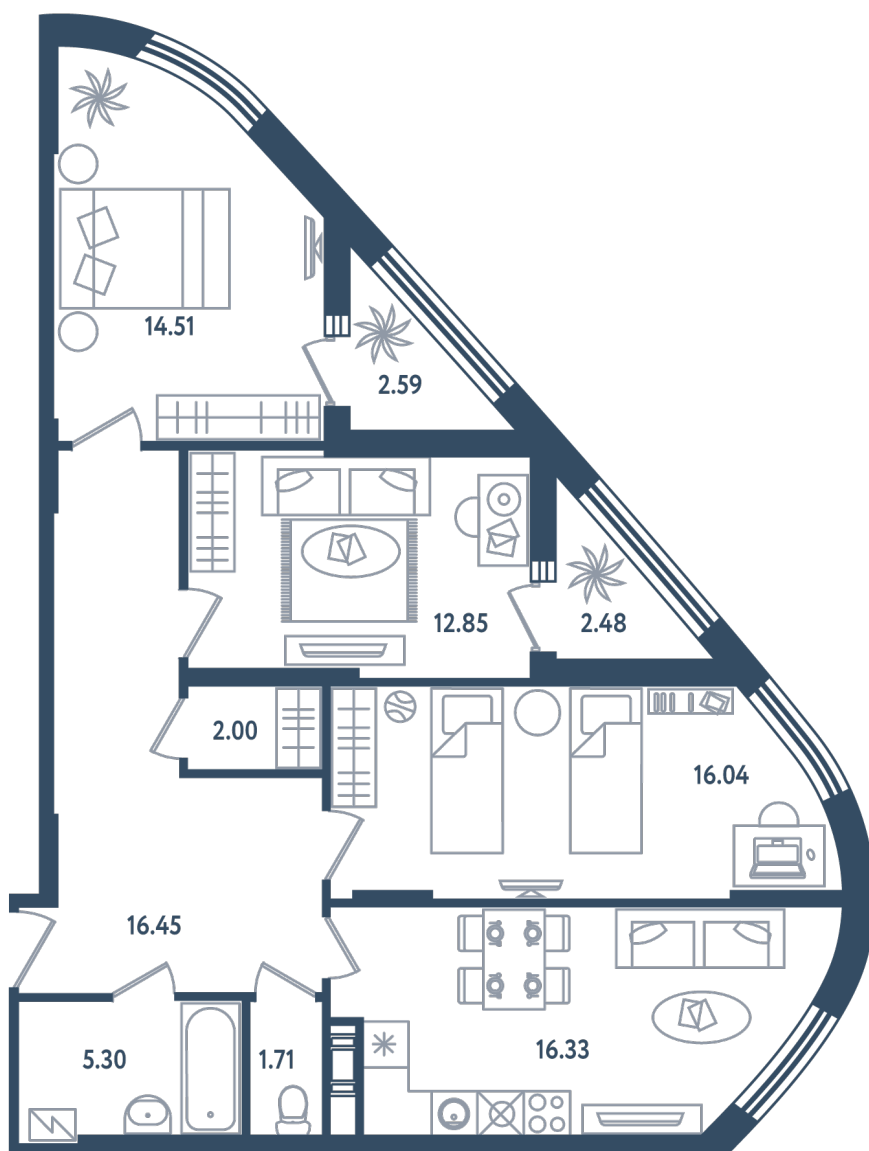

МИР ВНУТРИ
э.квартал

Центральный офис продаж

Санкт-Петербург, 17-я линия
Васильевского острова, д. 22

+7 (812) 711-11-11
callcenter@edevelopment.ru
mir-vnutri.ru

Тип 2-10

3 комнаты

Расположение

17.4 сек., 3 эт.

Общая площадь

87.73 м²

Стоимость

22 502 745 ₺