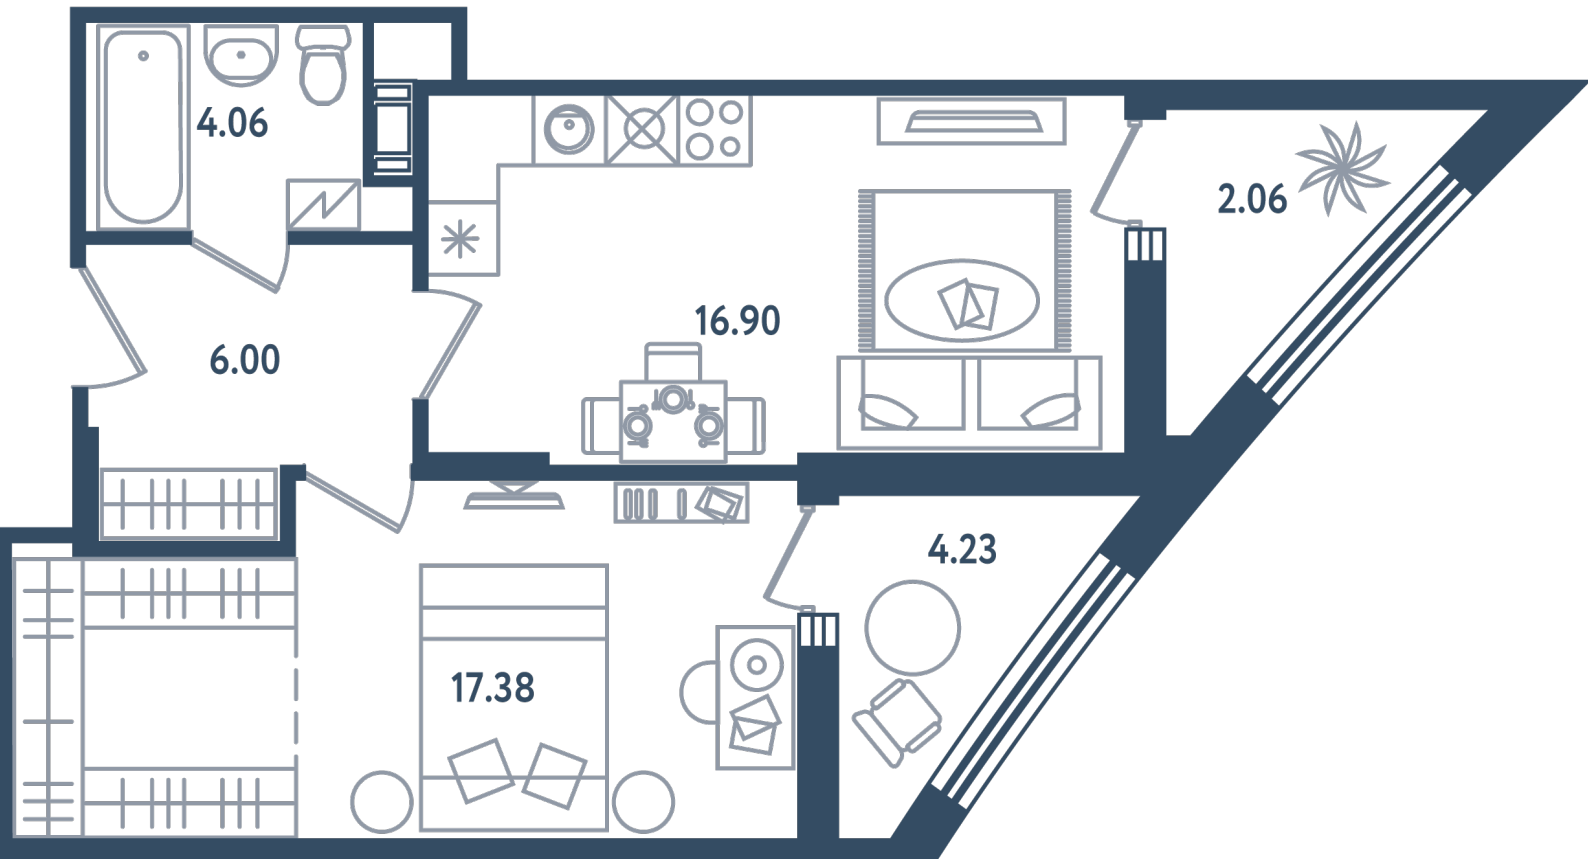

МИР ВНУТРИ
э.квартал

Центральный офис продаж

Санкт-Петербург, 17-я линия
Васильевского острова, д. 22

+7 (812) 711-11-11

callcenter@edevelopment.ru

mir-vnutri.ru

Тип 2-11

2 комнаты
(евро)