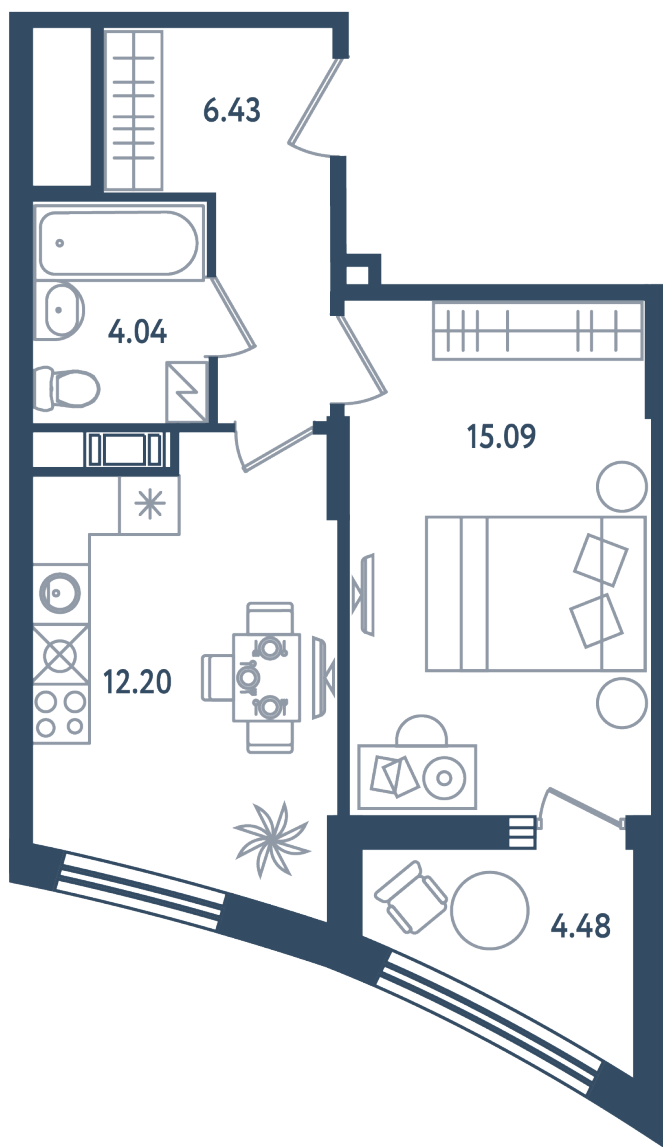

МИР ВНУТРИ
э.квартал

Центральный офис продаж

Санкт-Петербург, 17-я линия
Васильевского острова, д. 22

+7 (812) 711-11-11
callcenter@edevelopment.ru
mir-vnutri.ru

Тип 2-12

1 комната

Расположение

17.4 сек., 3 эт.

Общая площадь

40 м²

Стоимость

12 720 000 ₽