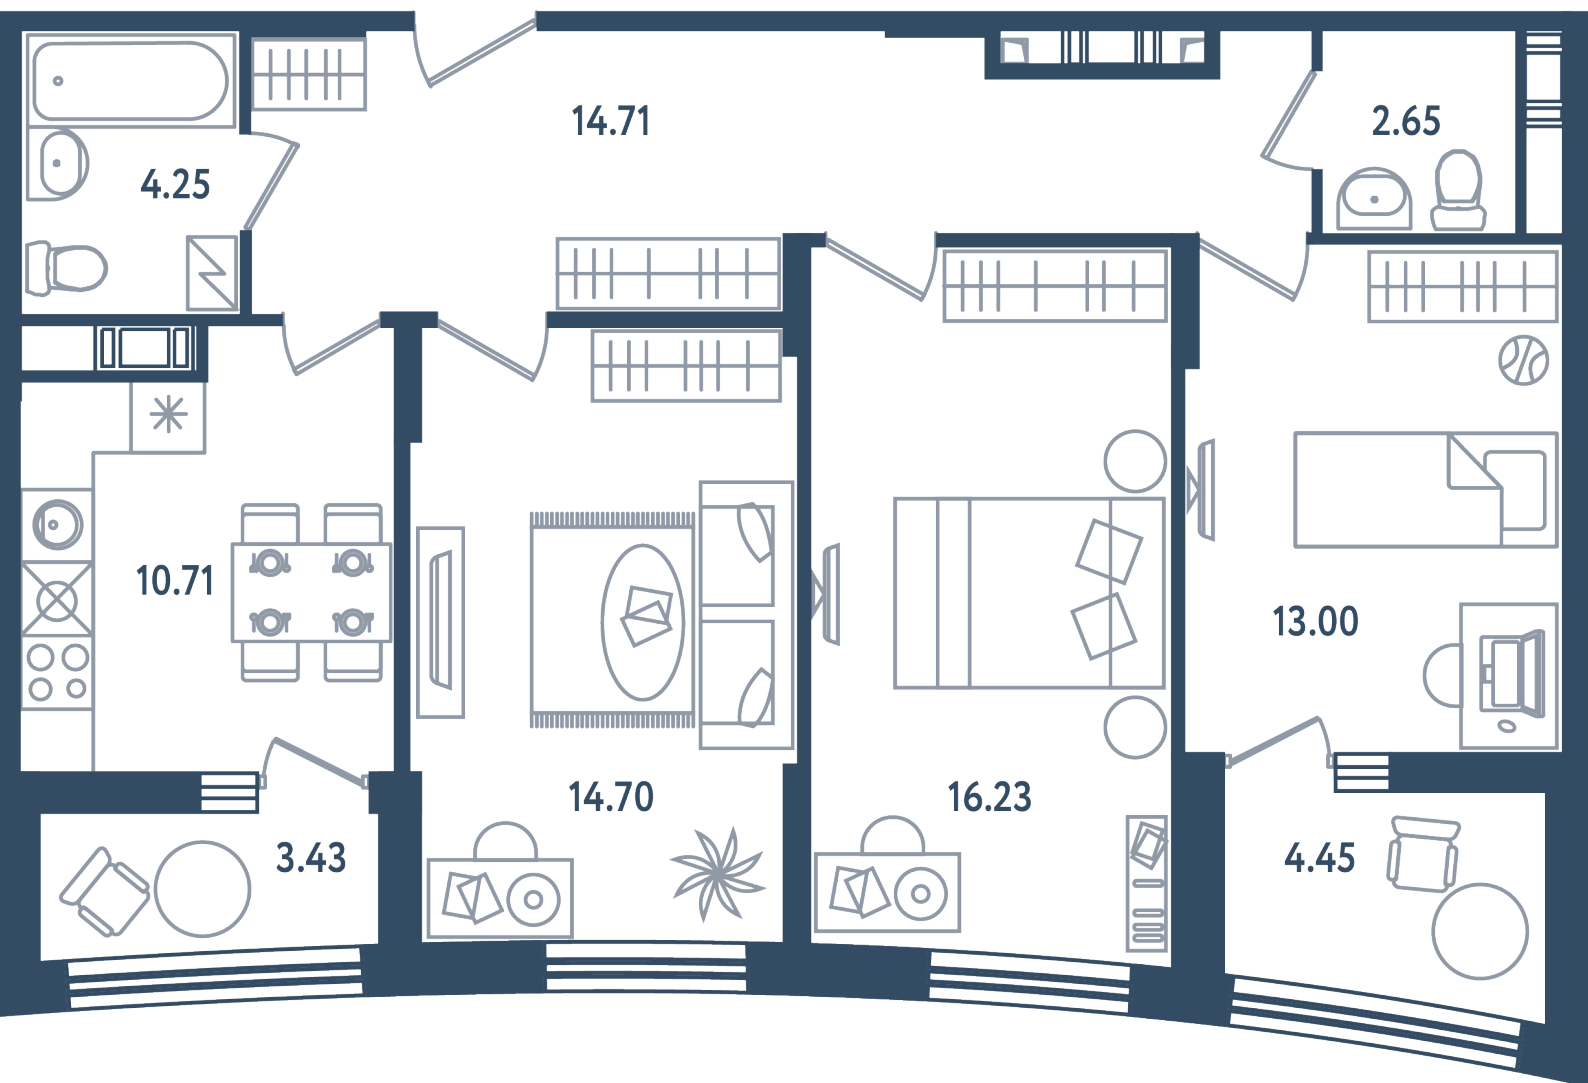

МИР ВНУТРИ
э.квартал

Центральный офис продаж

Санкт-Петербург, 17-я линия
Васильевского острова, д. 22

+7 (812) 711-11-11
callcenter@evelopment.ru
mir-vnutri.ru

Тип 2-13

3 комнаты

Расположение

17.4 сек., 3 эт.

Общая площадь

80.2 м²

Стоимость

29 112 600 ₽