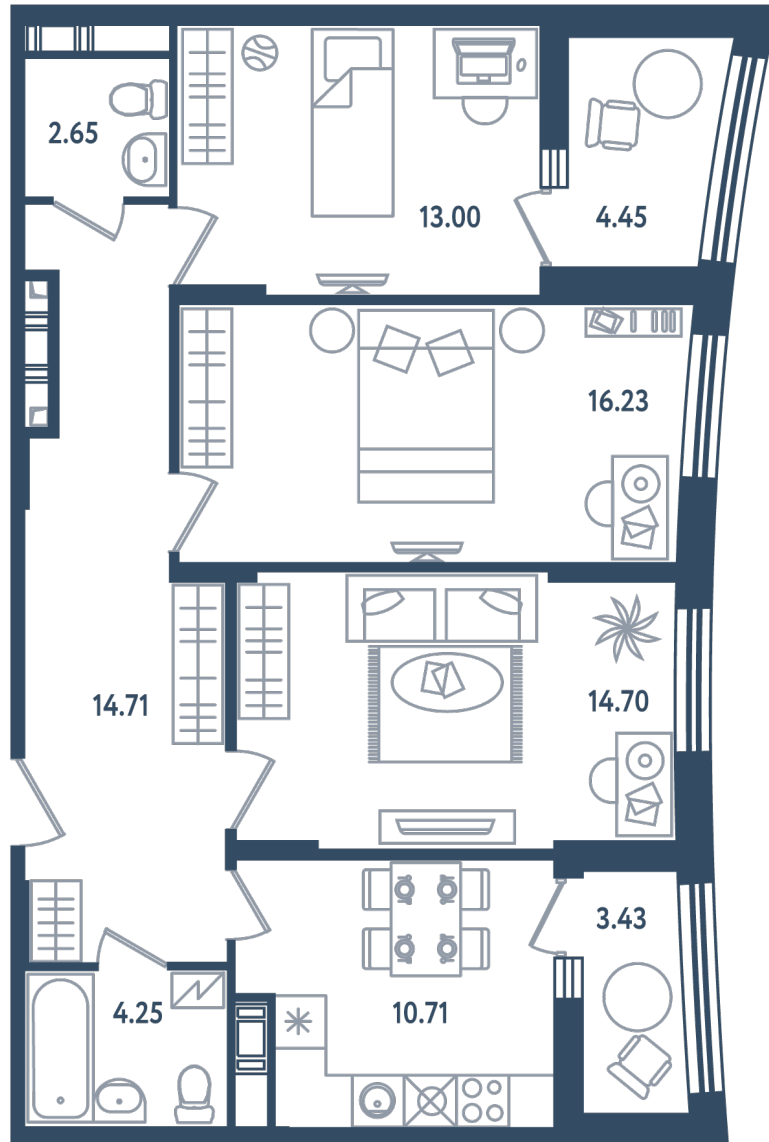

МИР ВНУТРИ
э.квартал

Центральный офис продаж

Санкт-Петербург, 17-я линия
Васильевского острова, д. 22

+7 (812) 711-11-11
callcenter@edevopment.ru
mir-vnutri.ru

Тип 2-13

3 комнаты

Расположение

17.4 сек., 3 эт.

Общая площадь

80.2 м²

Стоимость

20 571 300 ₽