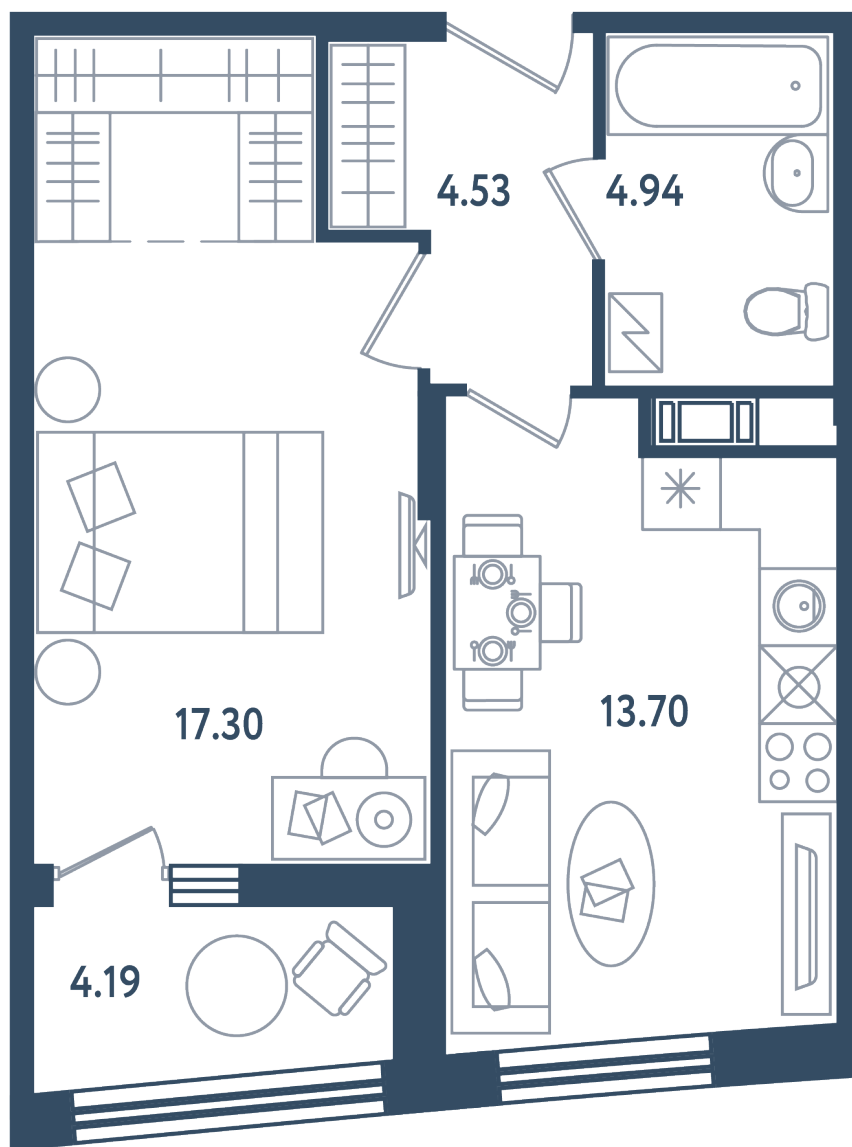

МИР ВНУТРИ
э.квартал

Центральный офис продаж

Санкт-Петербург, 17-я линия
Васильевского острова, д. 22

+7 (812) 711-11-11
callcenter@edevelopment.ru
mir-vnutri.ru

Тип 2-14

1 комната

Расположение

17.4 сек., 3 эт.

Общая площадь

42.57 м²

Стоимость

15 516 765 ₽