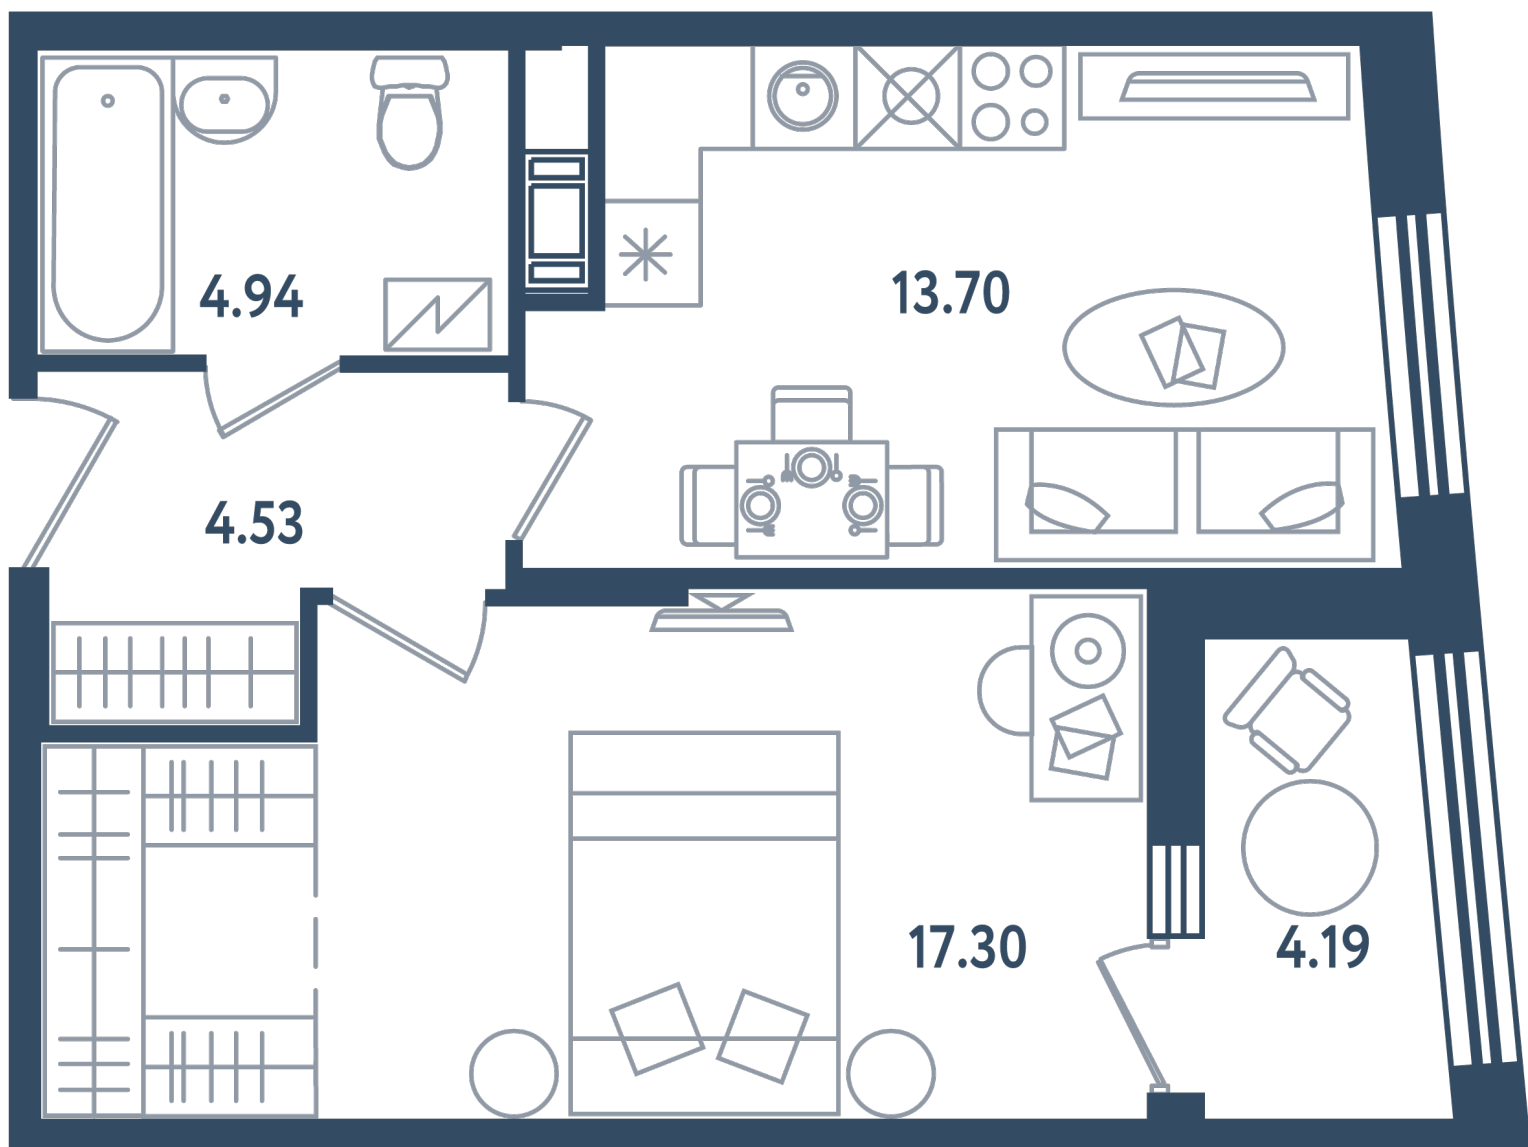

МИР ВНУТРИ
э.квартал

Центральный офис продаж

Санкт-Петербург, 17-я линия
Васильевского острова, д. 22

+7 (812) 711-11-11
callcenter@edevelopment.ru
mir-vnutri.ru

Тип 2-14

1 комната

Расположение

17.4 сек., 3 эт.

Общая площадь

42.57 м²

Стоимость

11 685 465 ₽