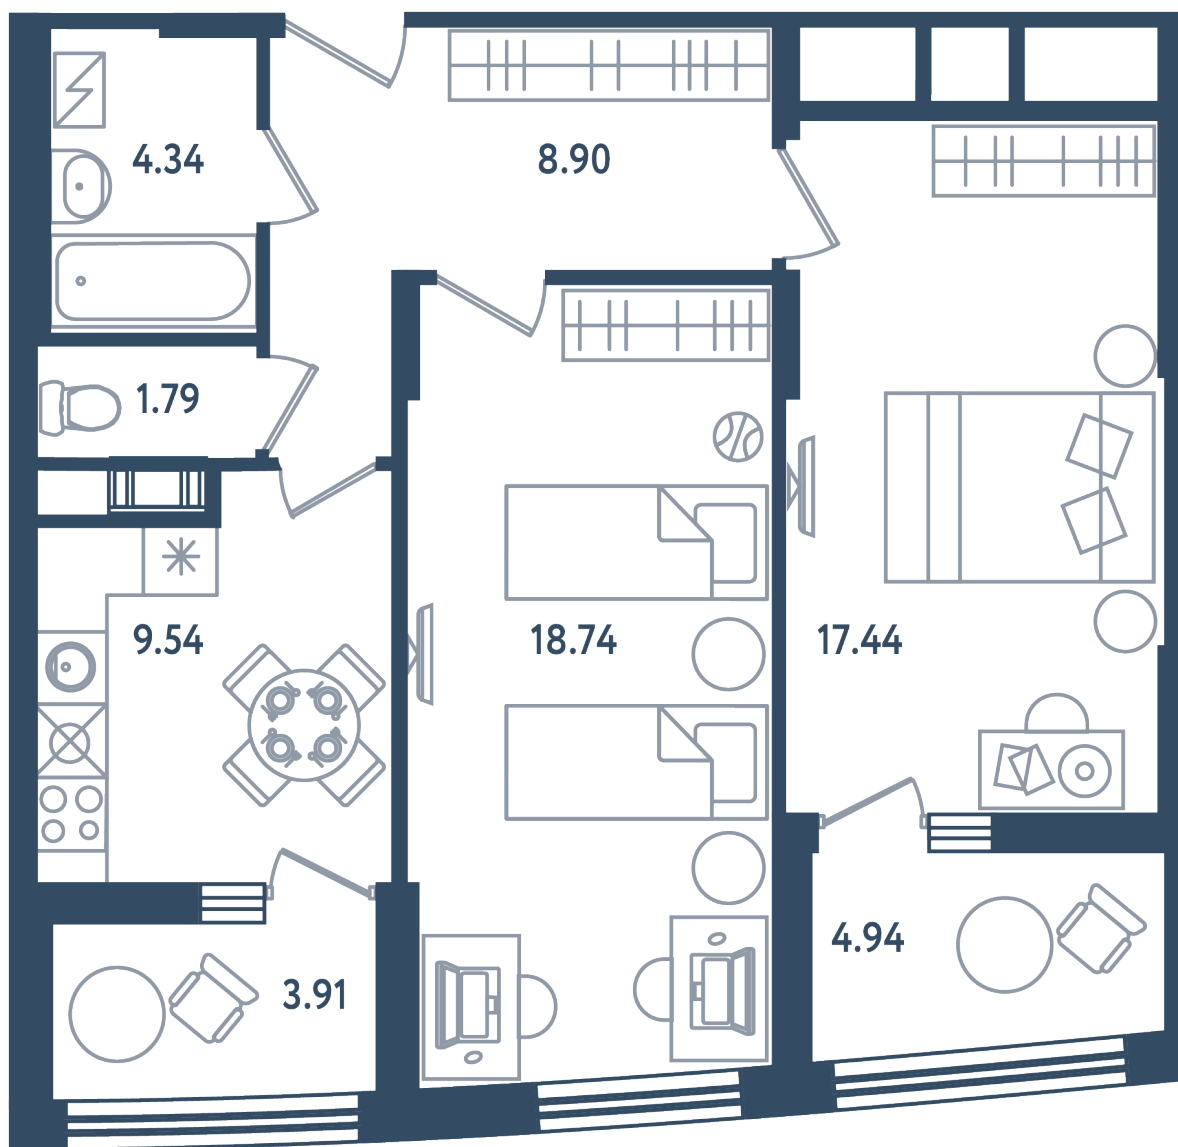

МИР ВНУТРИ
э.квартал

Центральный офис продаж

Санкт-Петербург, 17-я линия
Васильевского острова, д. 22

+7 (812) 711-11-11
callcenter@edevelopment.ru
mir-vnutri.ru

Тип 2-15

2 комнаты

Расположение

17.4 сек., 3 эт.

Общая площадь

65.18 м²

Стоимость

20 662 060 ₽