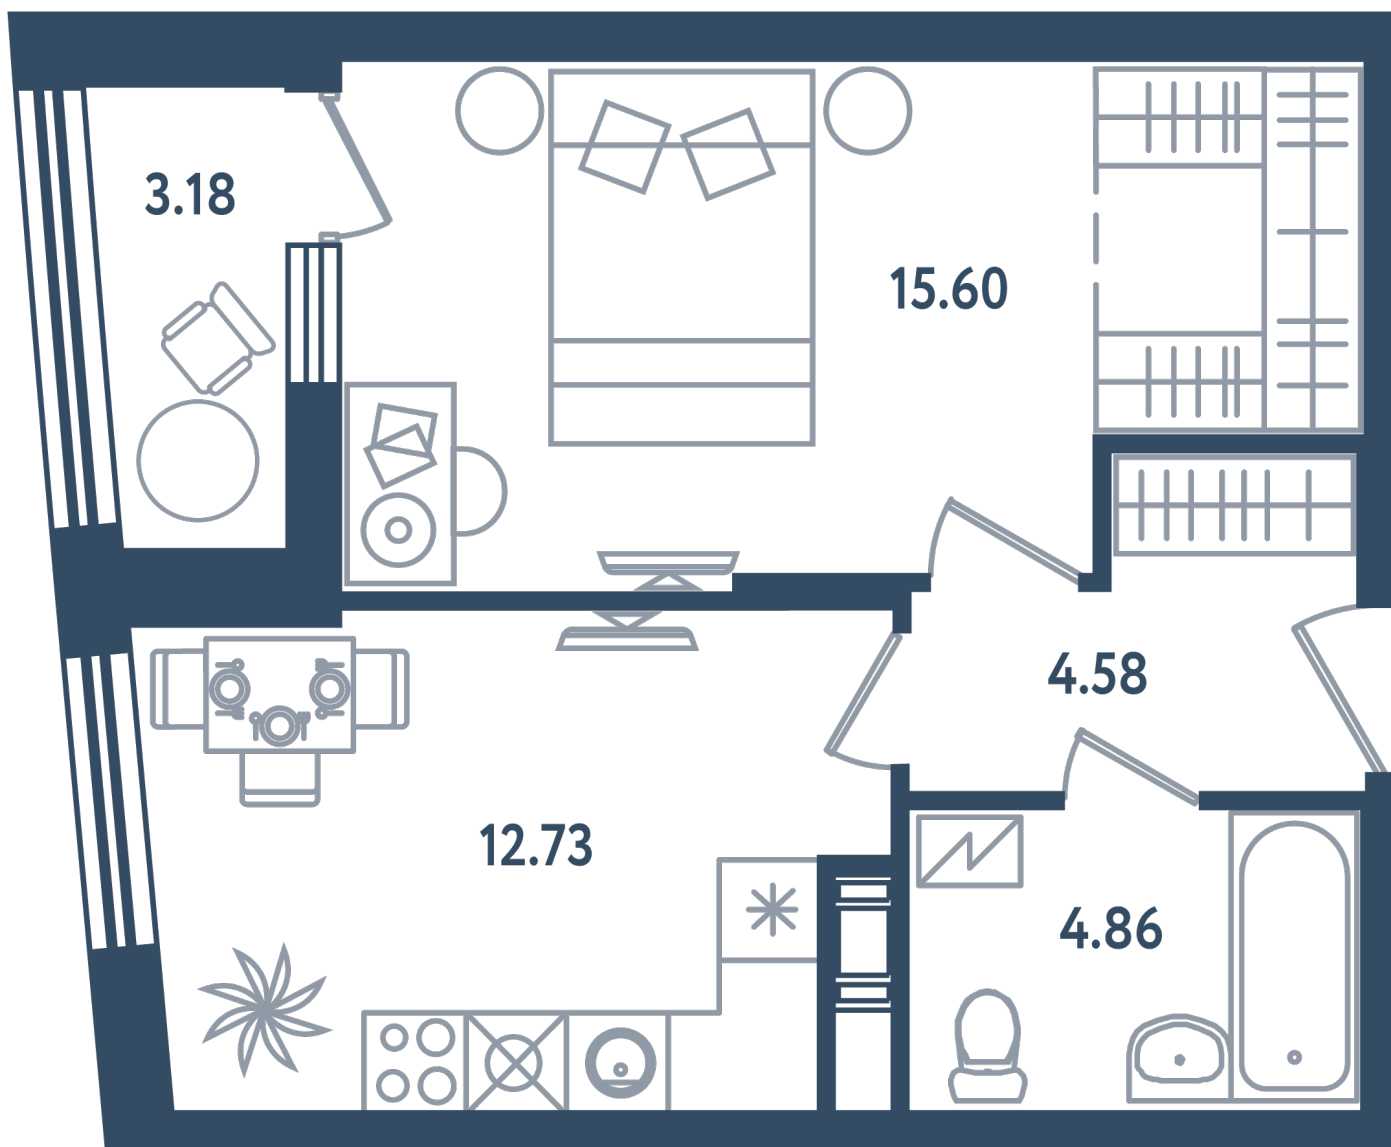

МИР ВНУТРИ
э.квартал

Центральный офис продаж

Санкт-Петербург, 17-я линия
Васильевского острова, д. 22

+7 (812) 711-11-11
callcenter@edevelopment.ru
mir-vnutri.ru

Тип 2-17

1 комната

Расположение

17.4 сек., 3 эт.

Общая площадь

39.36 м²

Стоимость

10 272 960 ₽