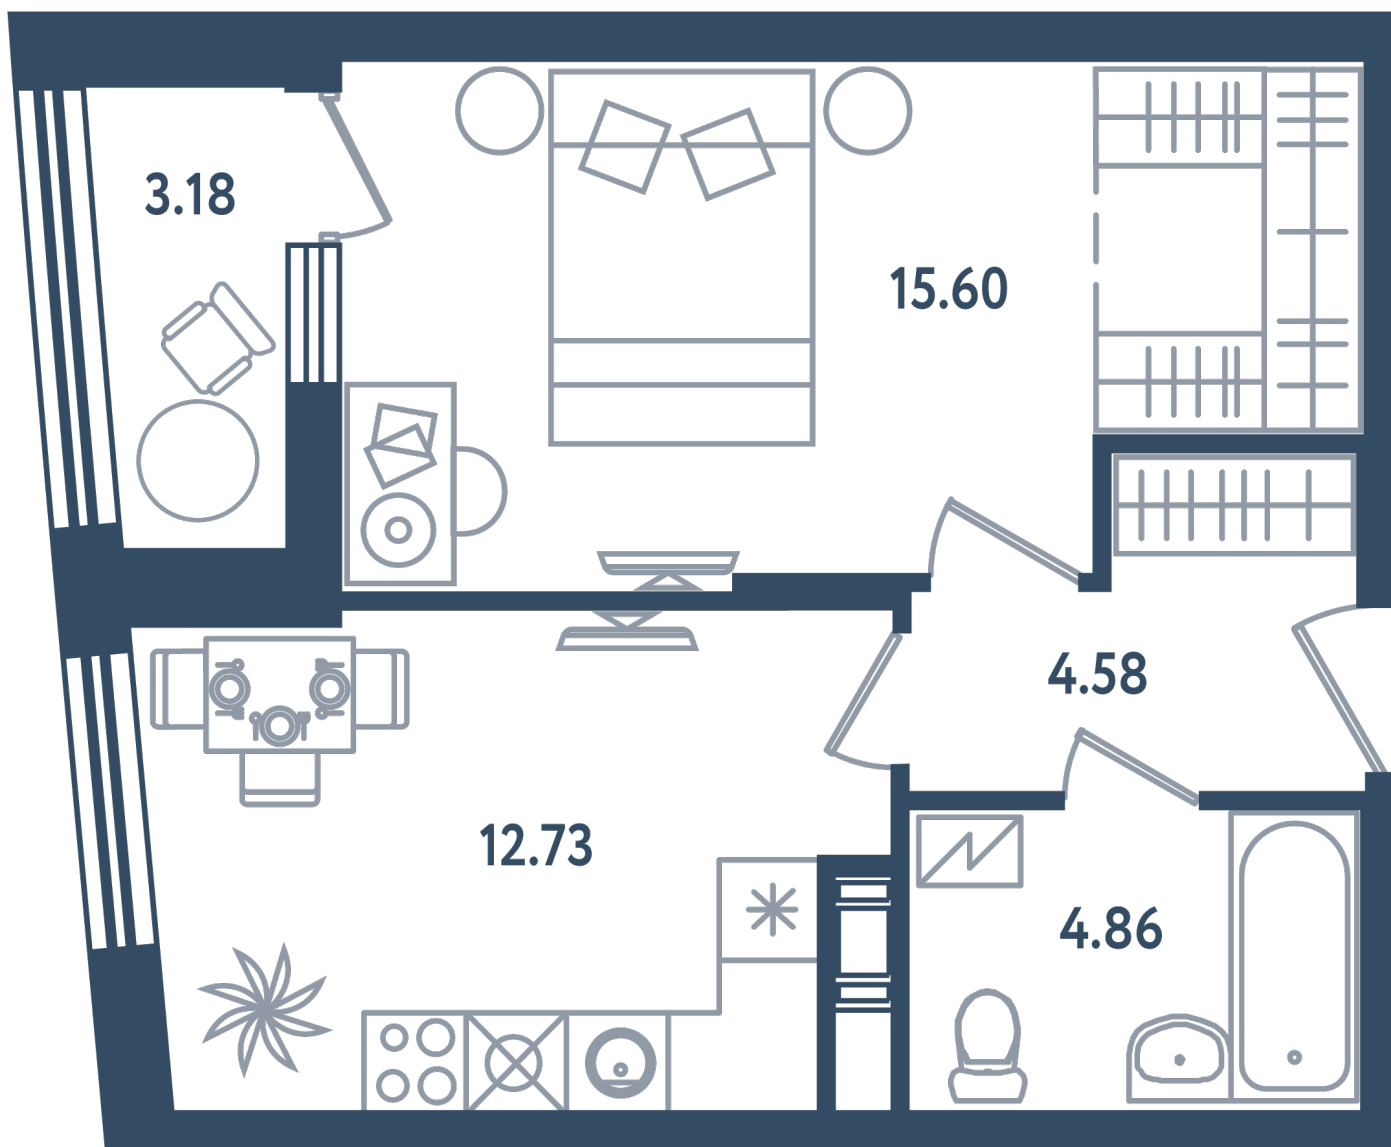

МИР ВНУТРИ
э.квартал

Центральный офис продаж

Санкт-Петербург, 17-я линия
Васильевского острова, д. 22

+7 (812) 711-11-11
callcenter@edevelopment.ru
mir-vnutri.ru

Тип 2-17

1 комната

Расположение

17.4 сек., 3 эт.

Общая площадь

39.36 м²

Стоимость

11 414 400 ₽