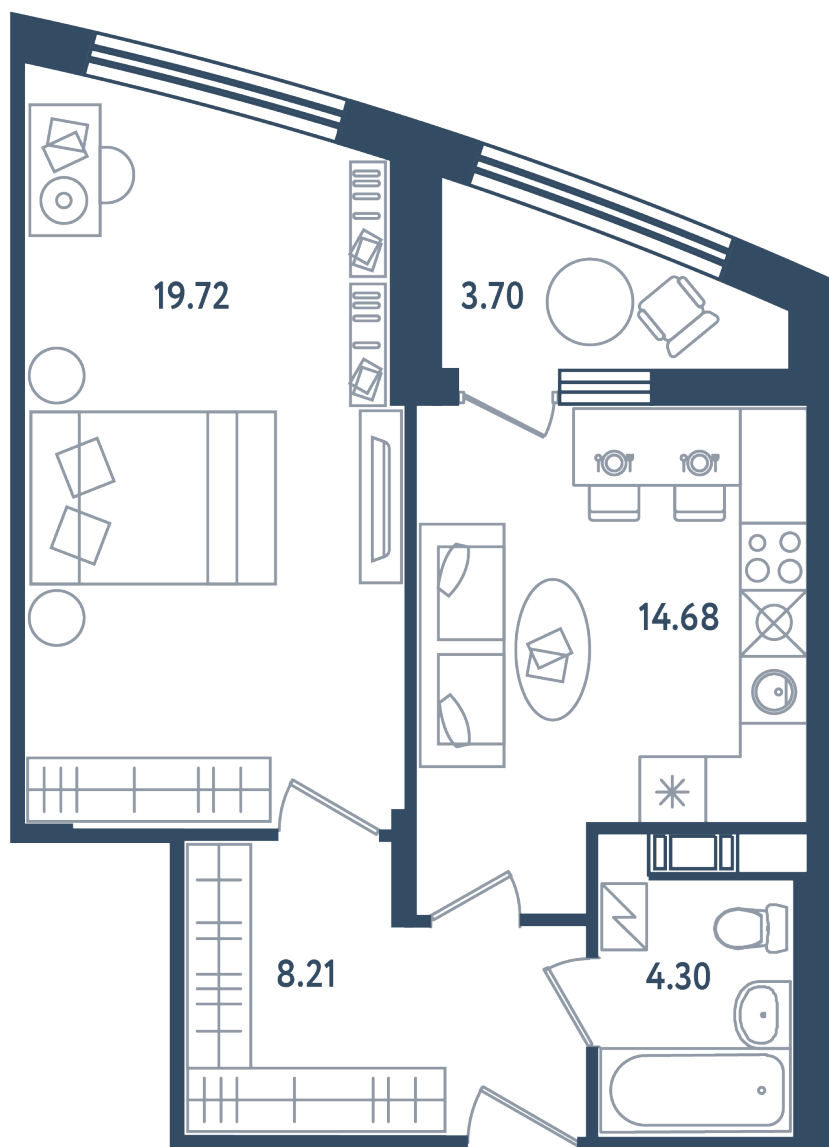

МИР ВНУТРИ
э.квартал

Центральный офис продаж

Санкт-Петербург, 17-я линия
Васильевского острова, д. 22

+7 (812) 711-11-11
callcenter@edevelopment.ru
mir-vnutri.ru

Тип 2-20

1 комната

Расположение

17.4 сек., 3 эт.

Общая площадь

48.76 м²

Стоимость

17 041 620 ₽