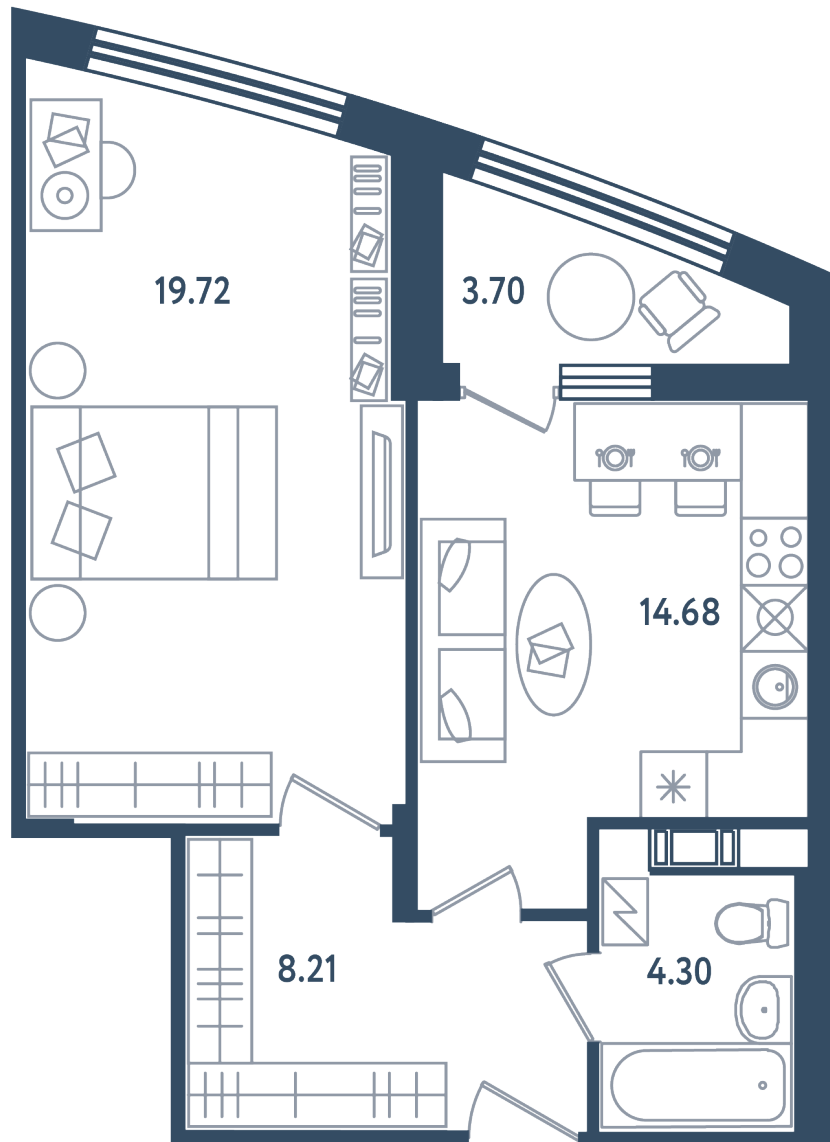

МИР ВНУТРИ
э.квартал

Центральный офис продаж

Санкт-Петербург, 17-я линия
Васильевского острова, д. 22

+7 (812) 711-11-11

callcenter@edevelopment.ru

mir-vnutri.ru

Тип 2-20

1 комната

Расположение

17.4 сек., 3 эт.

Общая площадь

48.76 м²

Стоимость

8 776 800 ₽