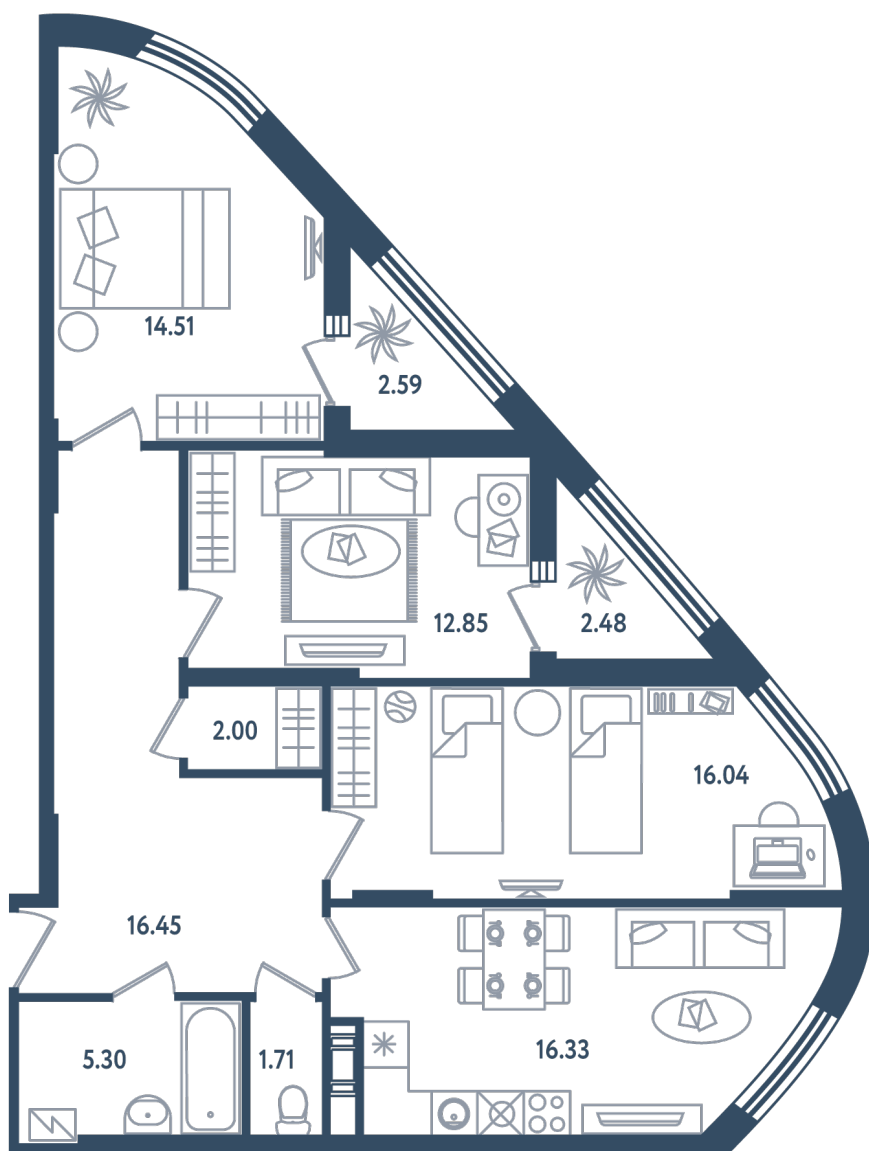

МИР ВНУТРИ
э.квартал

Центральный офис продаж

Санкт-Петербург, 17-я линия
Васильевского острова, д. 22

+7 (812) 711-11-11
callcenter@edevelopment.ru
mir-vnutri.ru

Тип 2-10

3 комнаты

Расположение

17.4 сек., 2 эт.

Общая площадь

87.73 м²

Стоимость

22 502 745 ₽