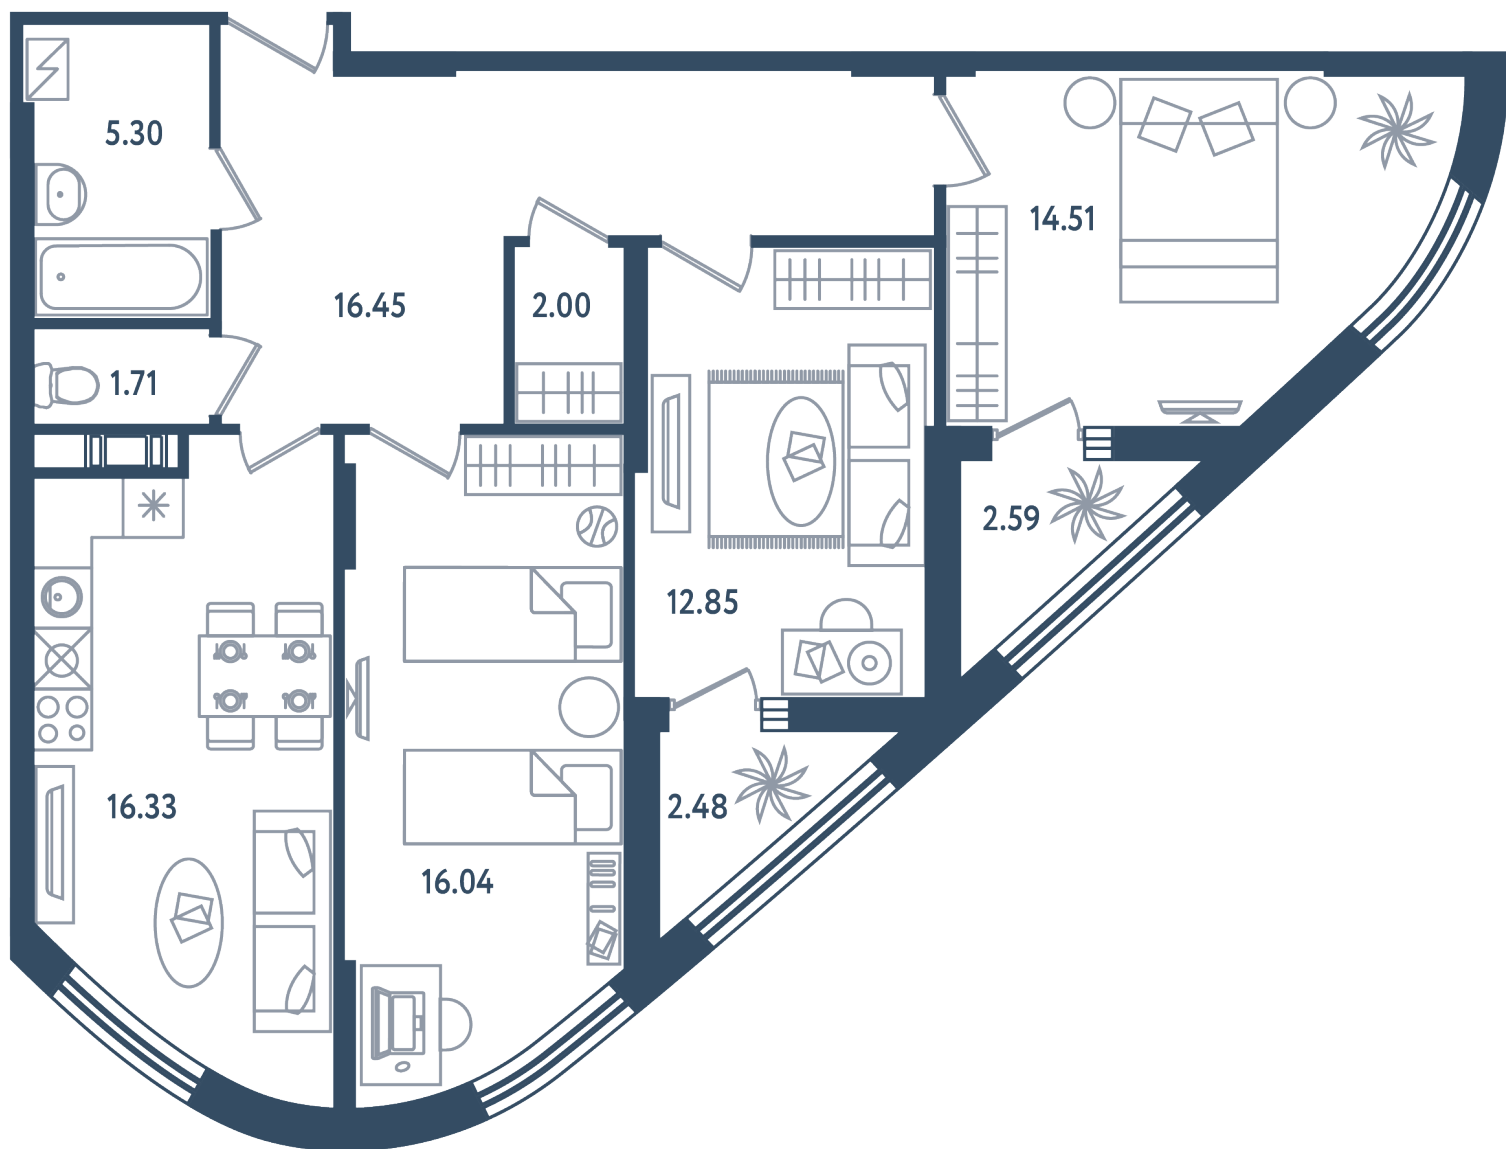

МИР ВНУТРИ
э.квартал

Центральный офис продаж

Санкт-Петербург, 17-я линия
Васильевского острова, д. 22

+7 (812) 711-11-11
callcenter@edevelopment.ru
mir-vnutri.ru

Тип 2-10

3 комнаты

Расположение

17.4 сек., 2 эт.

Общая площадь

87.73 м²

Стоимость

14 299 990 ₺