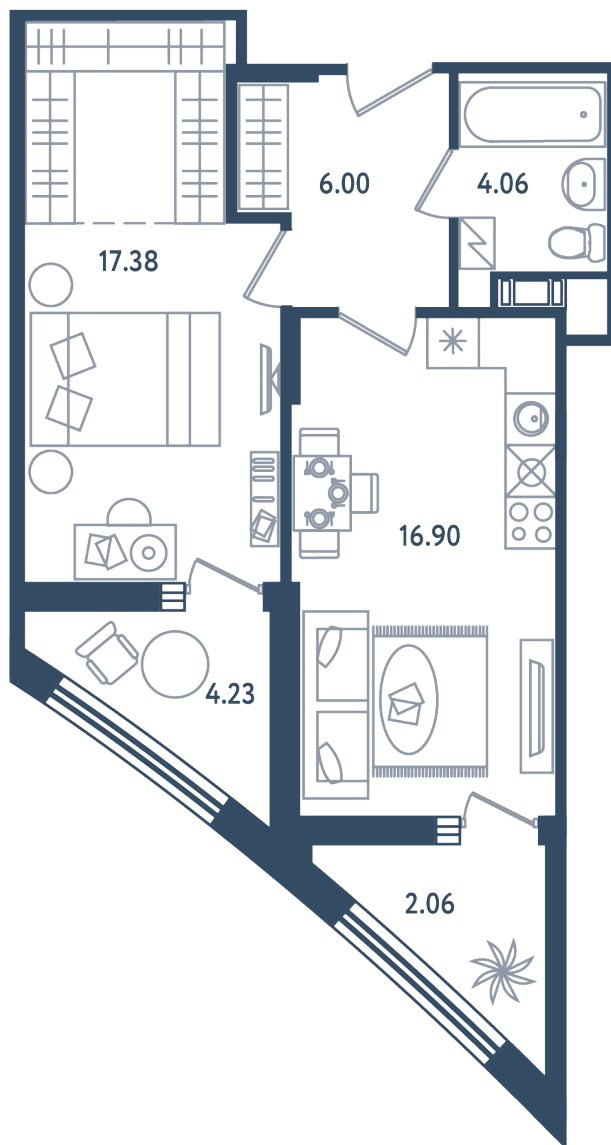

МИР ВНУТРИ
э.квартал

Центральный офис продаж

Санкт-Петербург, 17-я линия
Васильевского острова, д. 22

+7 (812) 711-11-11
callcenter@evelopment.ru
mir-vnutri.ru

Тип 2-11

2 комнаты
(евро)

Расположение

17.4 сек., 2 эт.

Общая площадь

48.52 м²

Стоимость

15 356 580 ₽