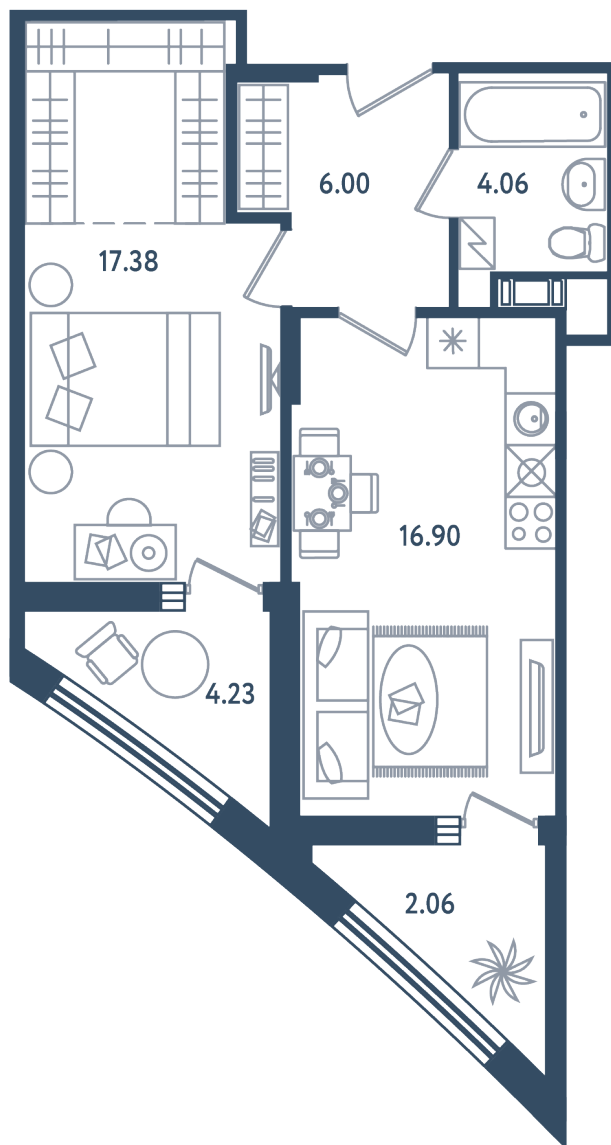

МИР ВНУТРИ
э.квартал

Центральный офис продаж

Санкт-Петербург, 17-я линия
Васильевского острова, д. 22

+7 (812) 711-11-11
callcenter@evelopment.ru
mir-vnutri.ru

Тип 2-11

2 комнаты
(евро)

Расположение

17.4 сек., 2 эт.

Общая площадь

48.52 м²

Стоимость

16 721 420 ₽