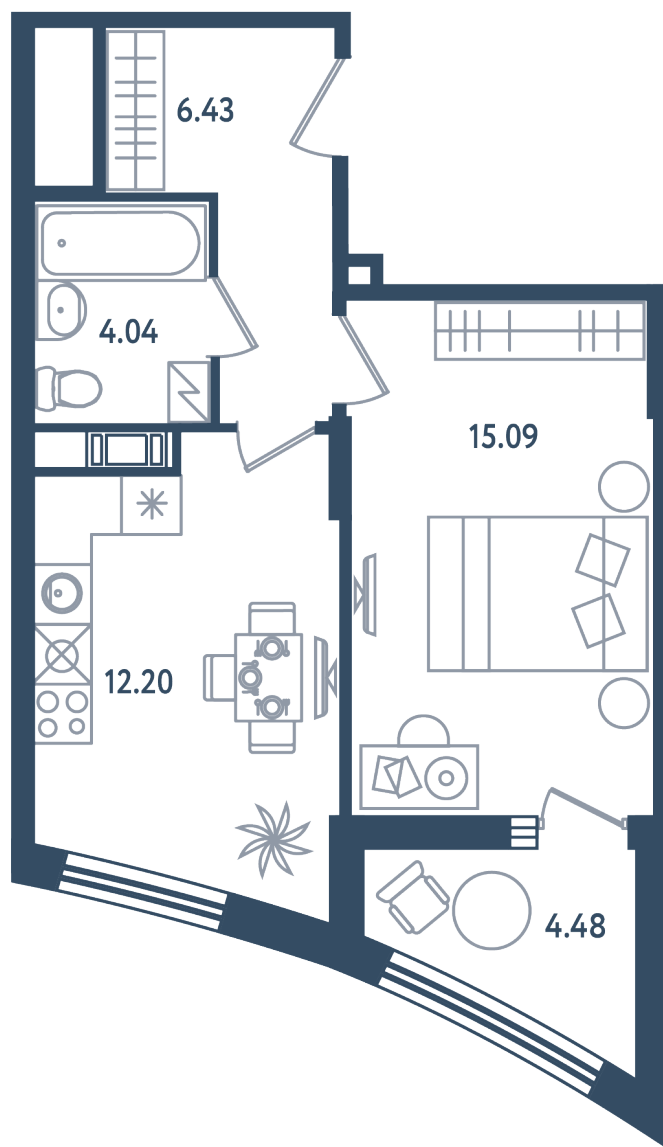

МИР ВНУТРИ
э.квартал

Центральный офис продаж

Санкт-Петербург, 17-я линия
Васильевского острова, д. 22

+7 (812) 711-11-11
callcenter@edevopment.ru
mir-vnutri.ru

Тип 2-12

1 комната

Расположение

17.4 сек., 2 эт.

Общая площадь

40 м²

Стоимость

14 188 000 ₽