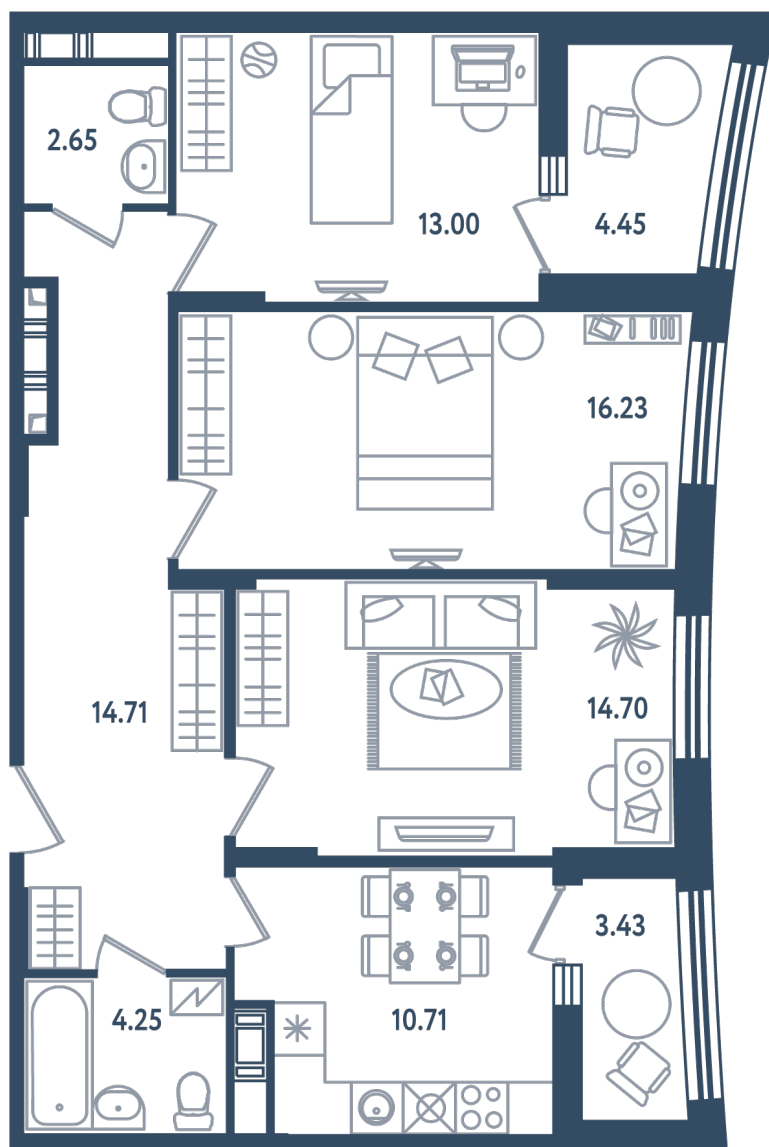

МИР ВНУТРИ
э.квартал

Центральный офис продаж

Санкт-Петербург, 17-я линия
Васильевского острова, д. 22

+7 (812) 711-11-11
callcenter@edevelopment.ru
mir-vnutri.ru

Тип 2-13

3 комнаты

Расположение

17.4 сек., 2 эт.

Общая площадь

80.2 м²

Стоимость

20 571 300 ₽