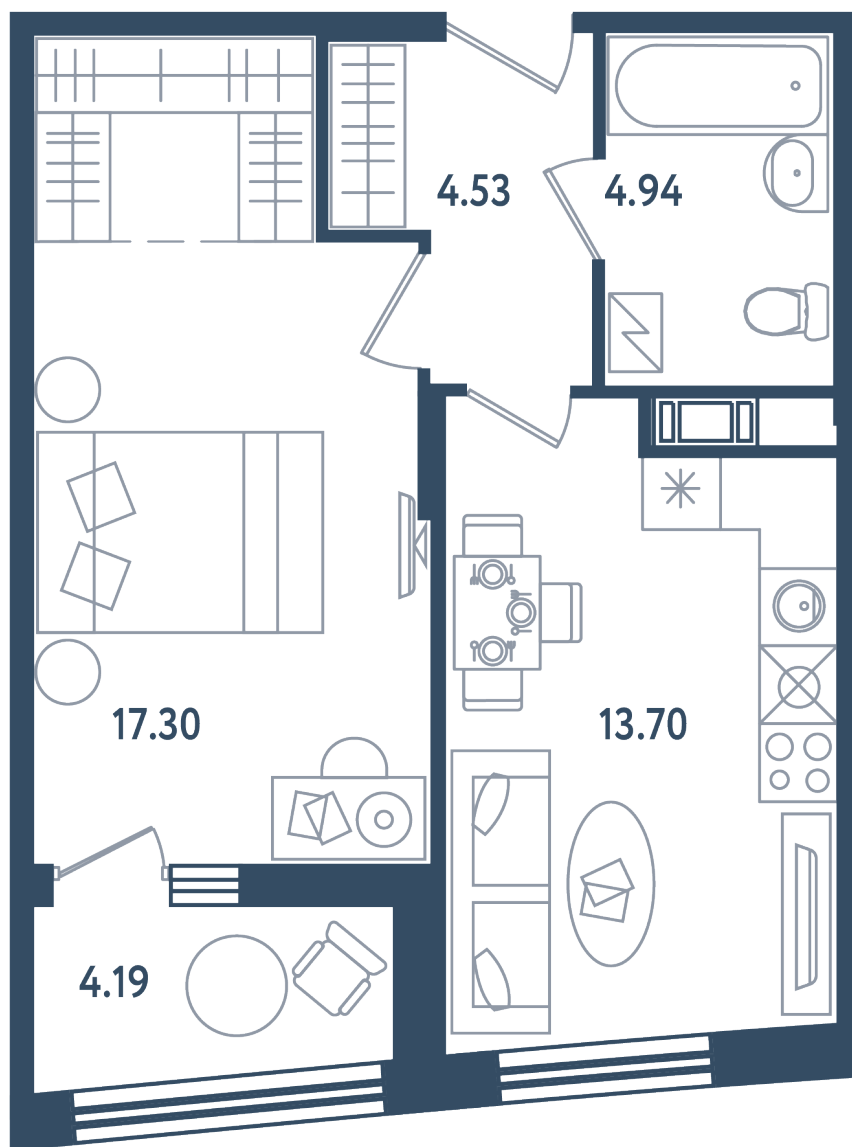

МИР ВНУТРИ
э.квартал

Центральный офис продаж

Санкт-Петербург, 17-я линия
Васильевского острова, д. 22

+7 (812) 711-11-11
callcenter@edevelopment.ru
mir-vnutri.ru

Тип 2-14

1 комната

Расположение

17.4 сек., 2 эт.

Общая площадь

42.57 м²

Стоимость

15 065 655 ₽