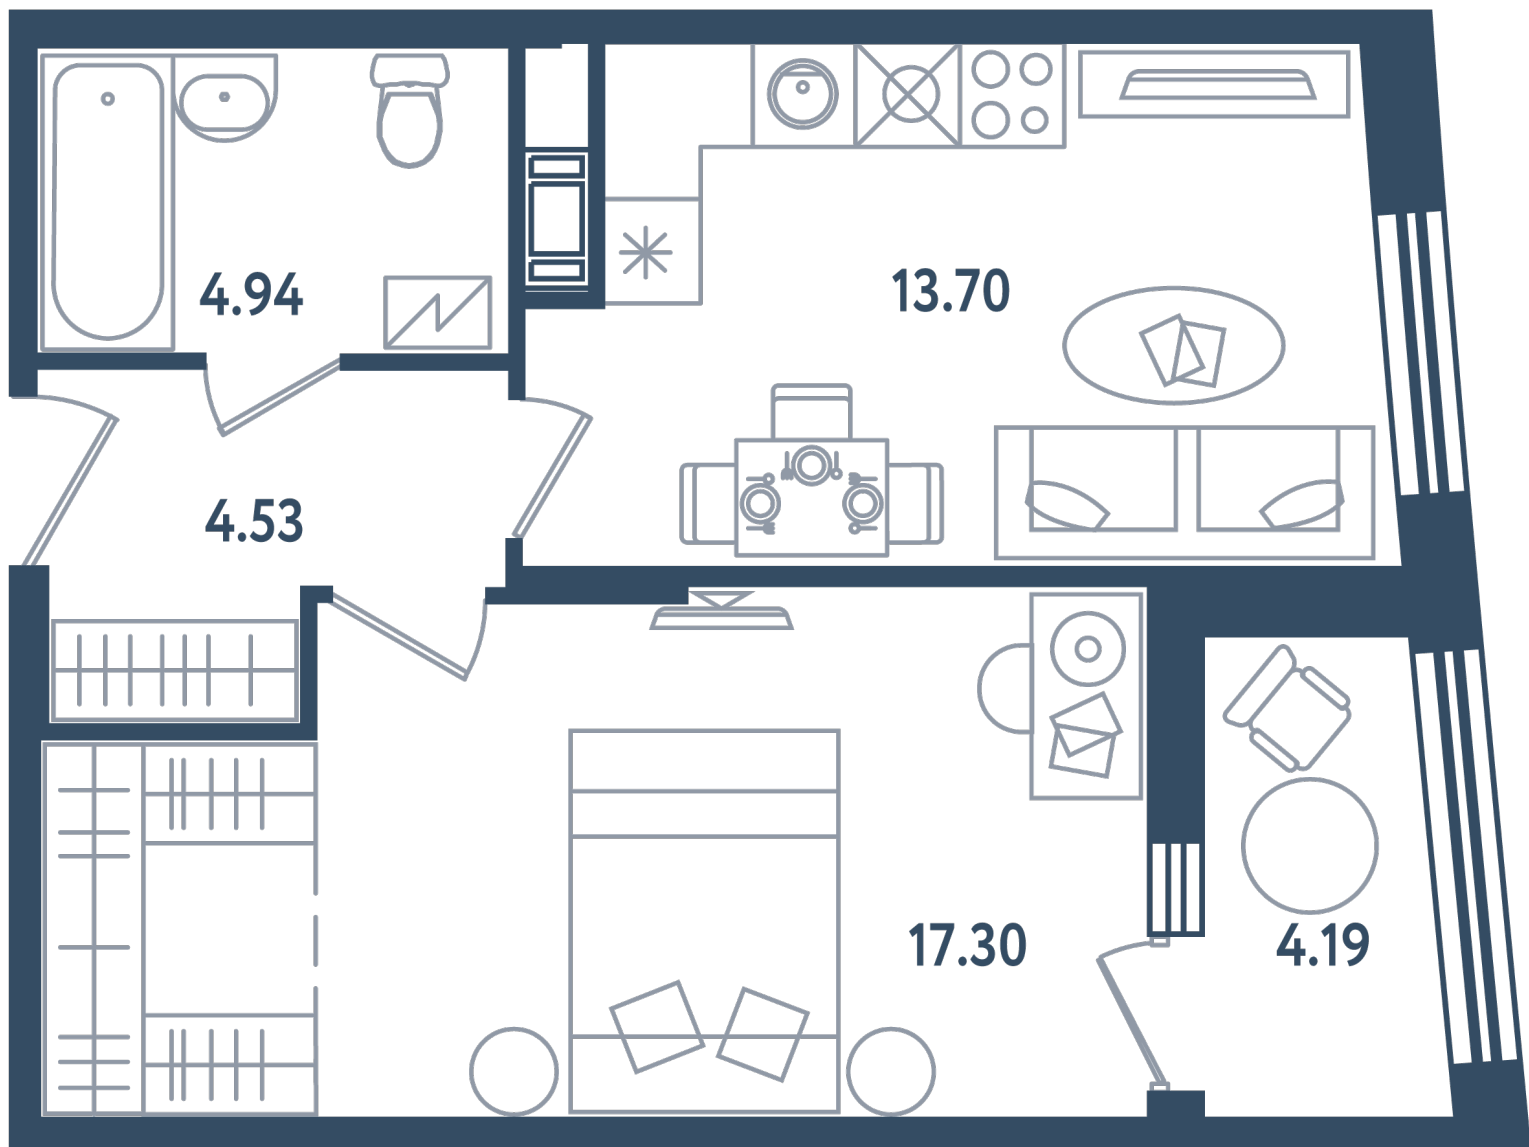

МИР ВНУТРИ
э.квартал

Центральный офис продаж

Санкт-Петербург, 17-я линия
Васильевского острова, д. 22

+7 (812) 711-11-11
callcenter@edevelopment.ru
mir-vnutri.ru

Тип 2-14

1 комната

Расположение

17.4 сек., 2 эт.

Общая площадь

42.57 м²

Стоимость

12 983 850 ₽