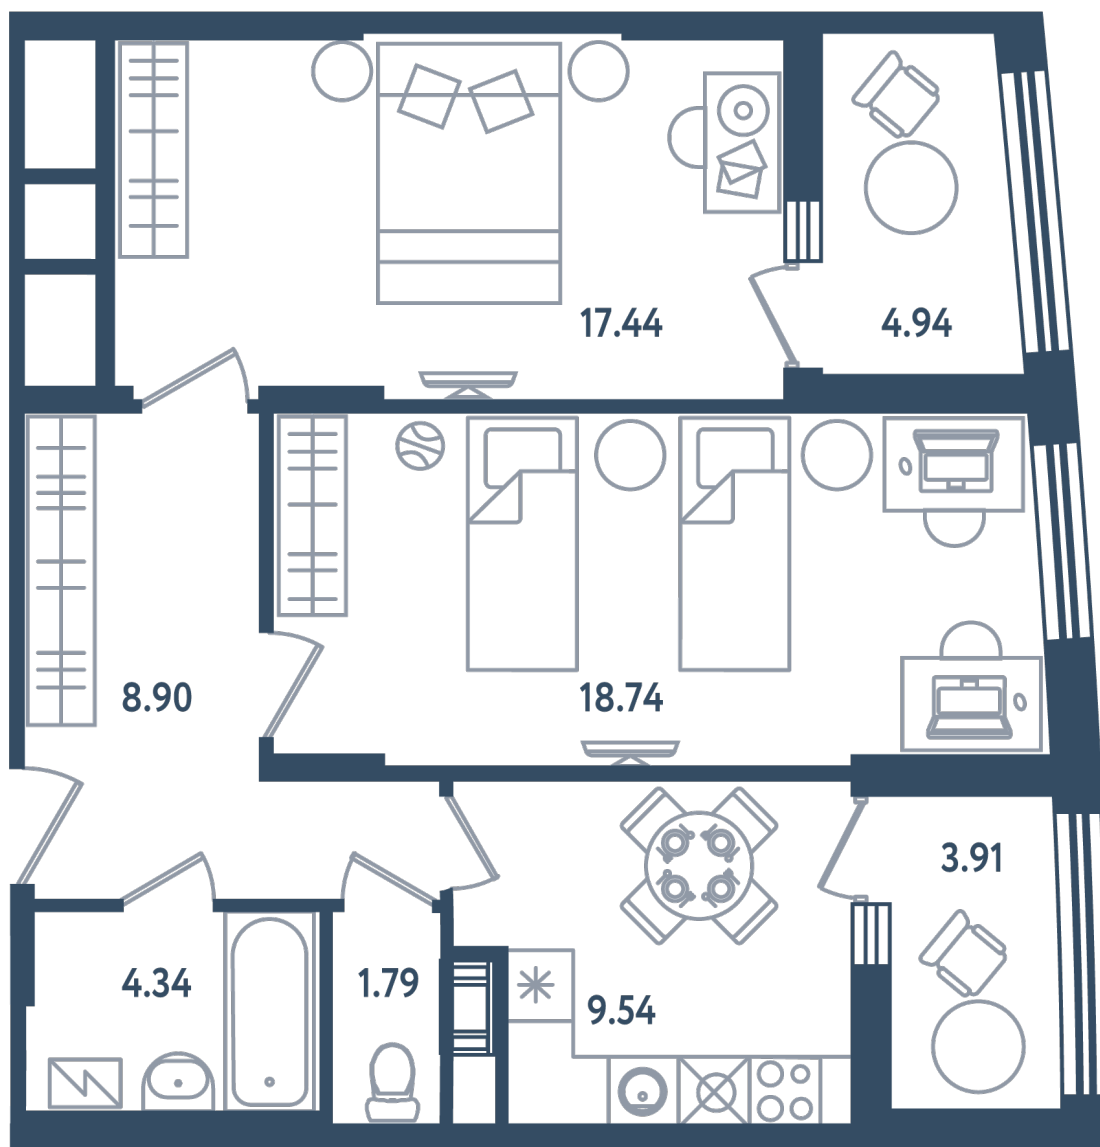

МИР ВНУТРИ
э.квартал

Центральный офис продаж

Санкт-Петербург, 17-я линия
Васильевского острова, д. 22

+7 (812) 711-11-11
callcenter@edevelopment.ru
mir-vnutri.ru

Тип 2-15

2 комнаты

Расположение

17.4 сек., 2 эт.

Общая площадь

65.18 м²

Стоимость

17 598 600 ₽