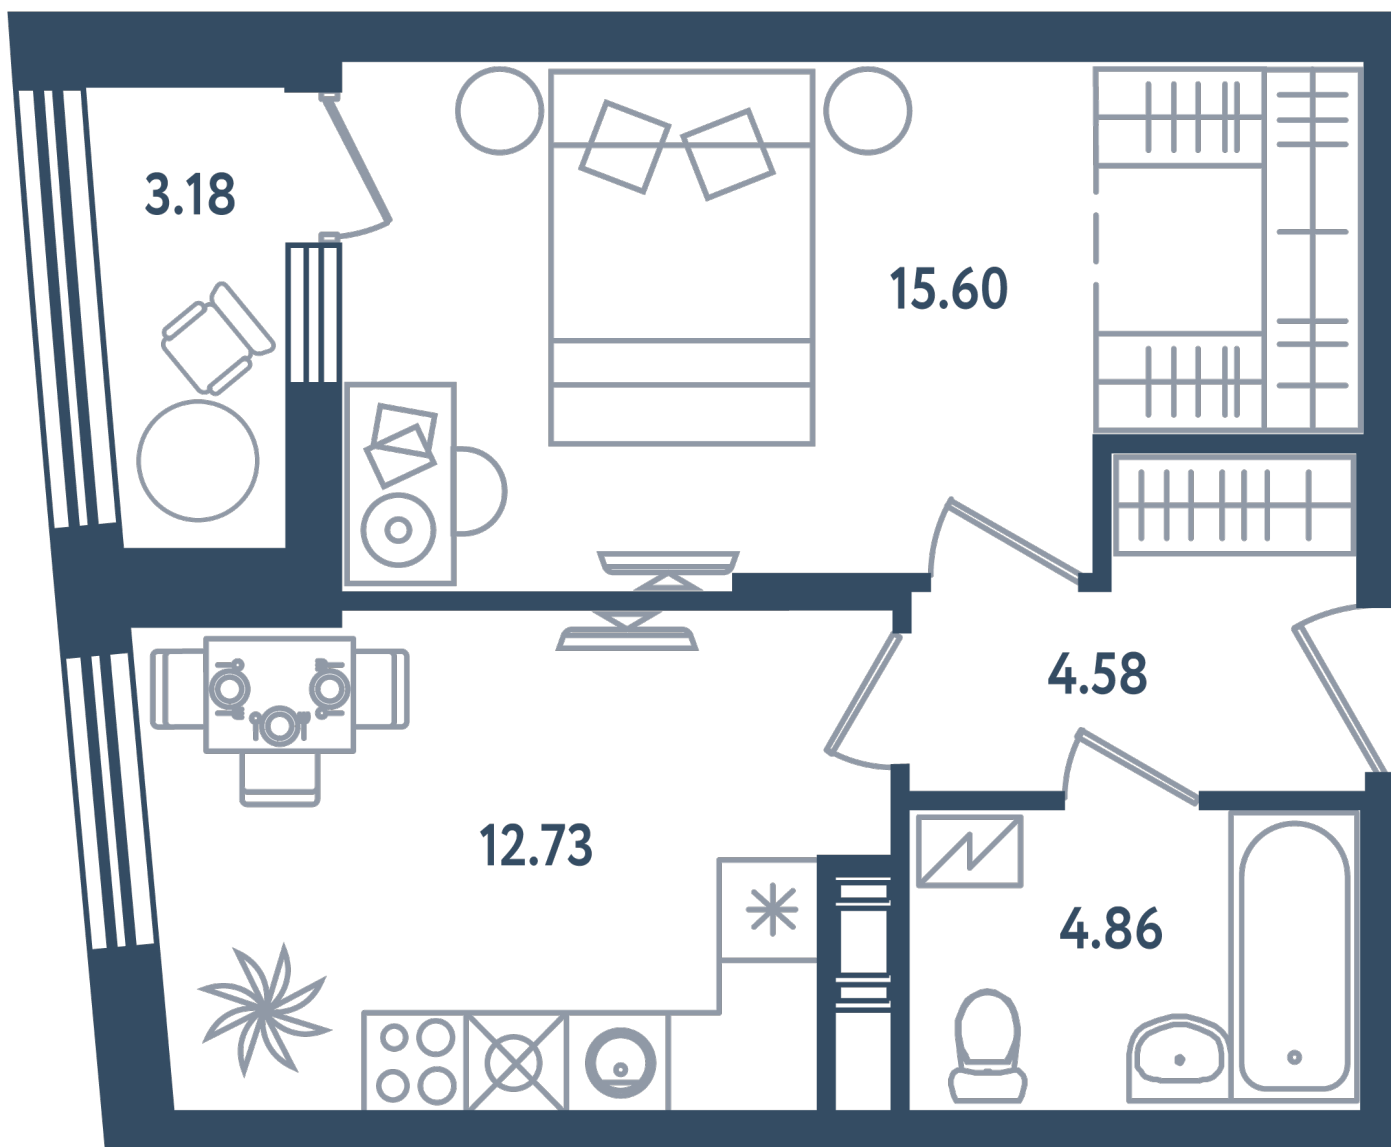

МИР ВНУТРИ
э.квартал

Центральный офис продаж

Санкт-Петербург, 17-я линия
Васильевского острова, д. 22

+7 (812) 711-11-11
callcenter@edevelopment.ru
mir-vnutri.ru

Тип 2-17

1 комната

Расположение

17.4 сек., 2 эт.

Общая площадь

39.36 м²

Стоимость

11 414 400 ₽