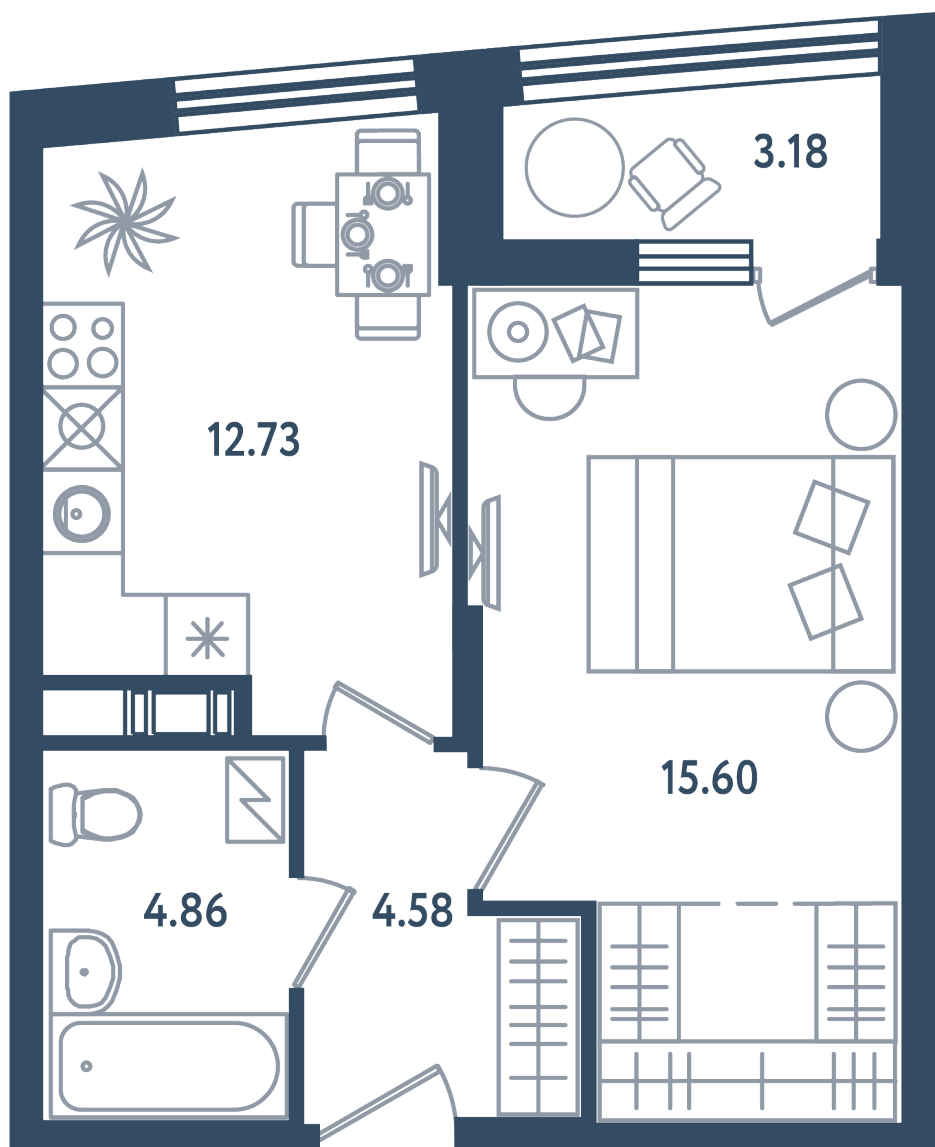

МИР ВНУТРИ
э.квартал

Центральный офис продаж

Санкт-Петербург, 17-я линия
Васильевского острова, д. 22

+7 (812) 711-11-11
callcenter@edevelopment.ru
mir-vnutri.ru

Тип 2-17

1 комната

Расположение

17.4 сек., 2 эт.

Общая площадь

39.36 м²

Стоимость

11 808 000 ₽