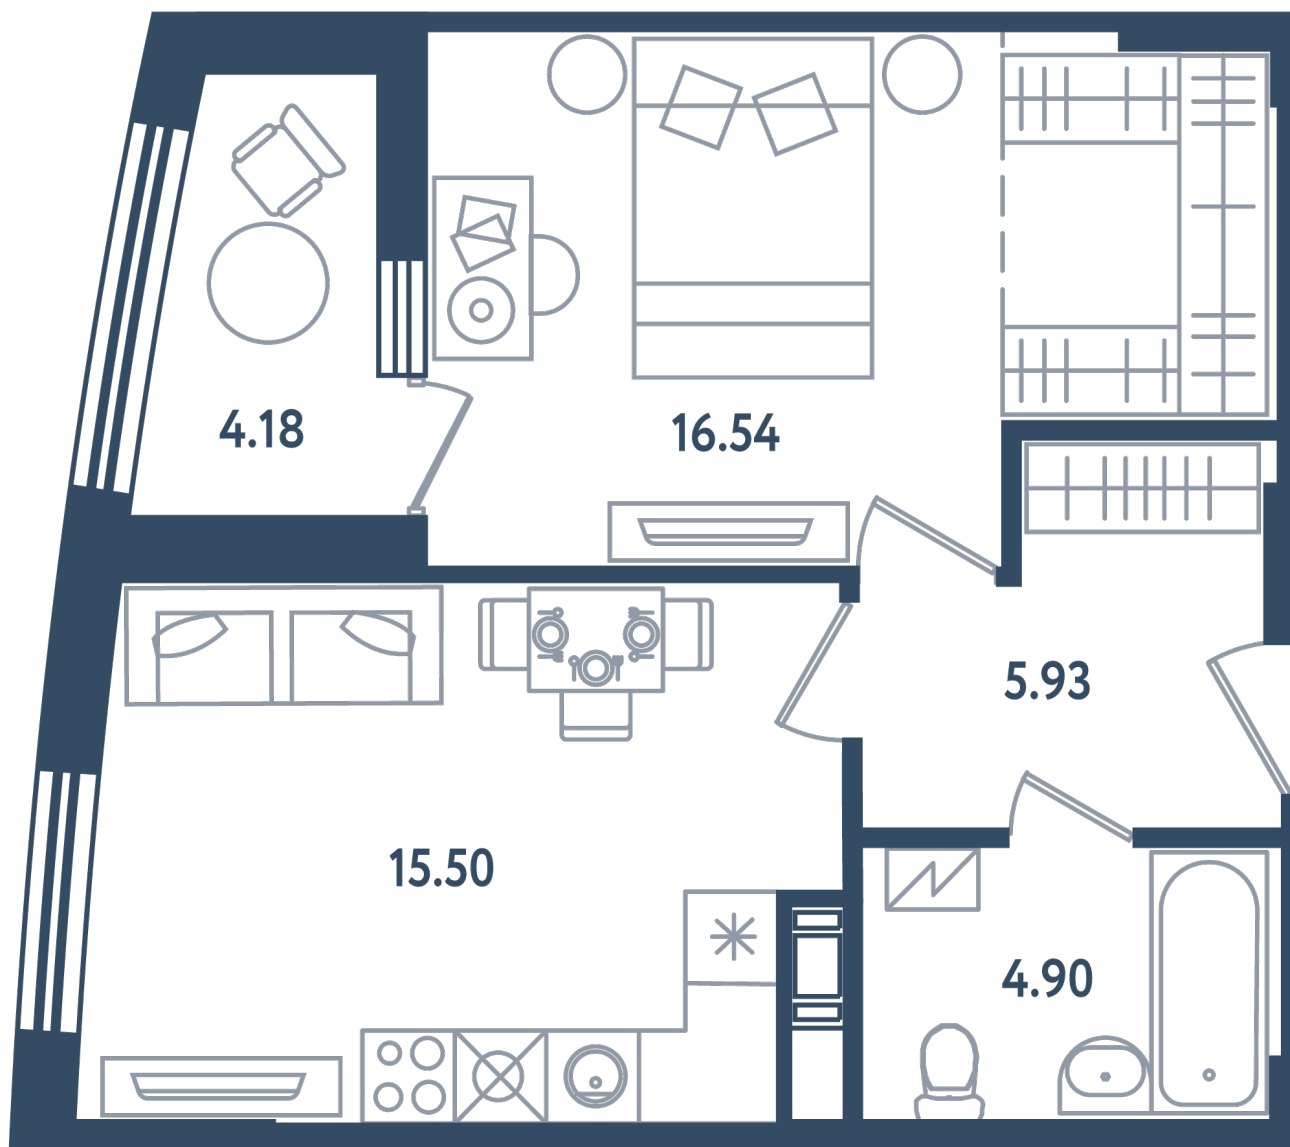

МИР ВНУТРИ
э.квартал

Центральный офис продаж

Санкт-Петербург, 17-я линия
Васильевского острова, д. 22

+7 (812) 711-11-11
callcenter@edevelopment.ru
mir-vnutri.ru

Тип 2-19

1 комната

Расположение

17.4 сек., 2 эт.

Общая площадь

44.96 м²

Стоимость

13 038 400 ₽