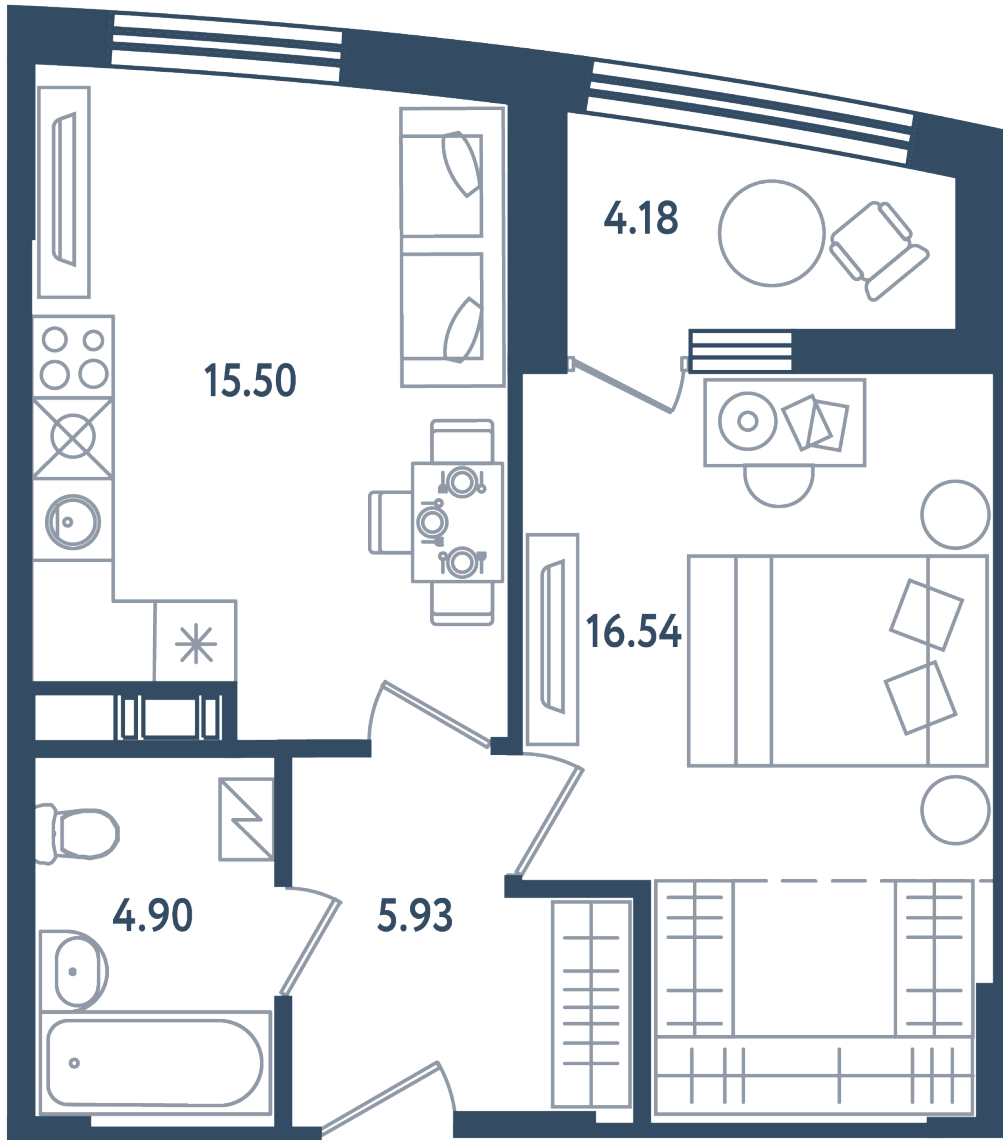

МИР ВНУТРИ
э.квартал

Центральный офис продаж

Санкт-Петербург, 17-я линия
Васильевского острова, д. 22

+7 (812) 711-11-11

callcenter@edevelopment.ru

mir-vnutri.ru

Тип 2-19

1 комната

Расположение

17.4 сек., 2 эт.

Общая площадь

44.96 м²

Стоимость

13 353 120 ₽