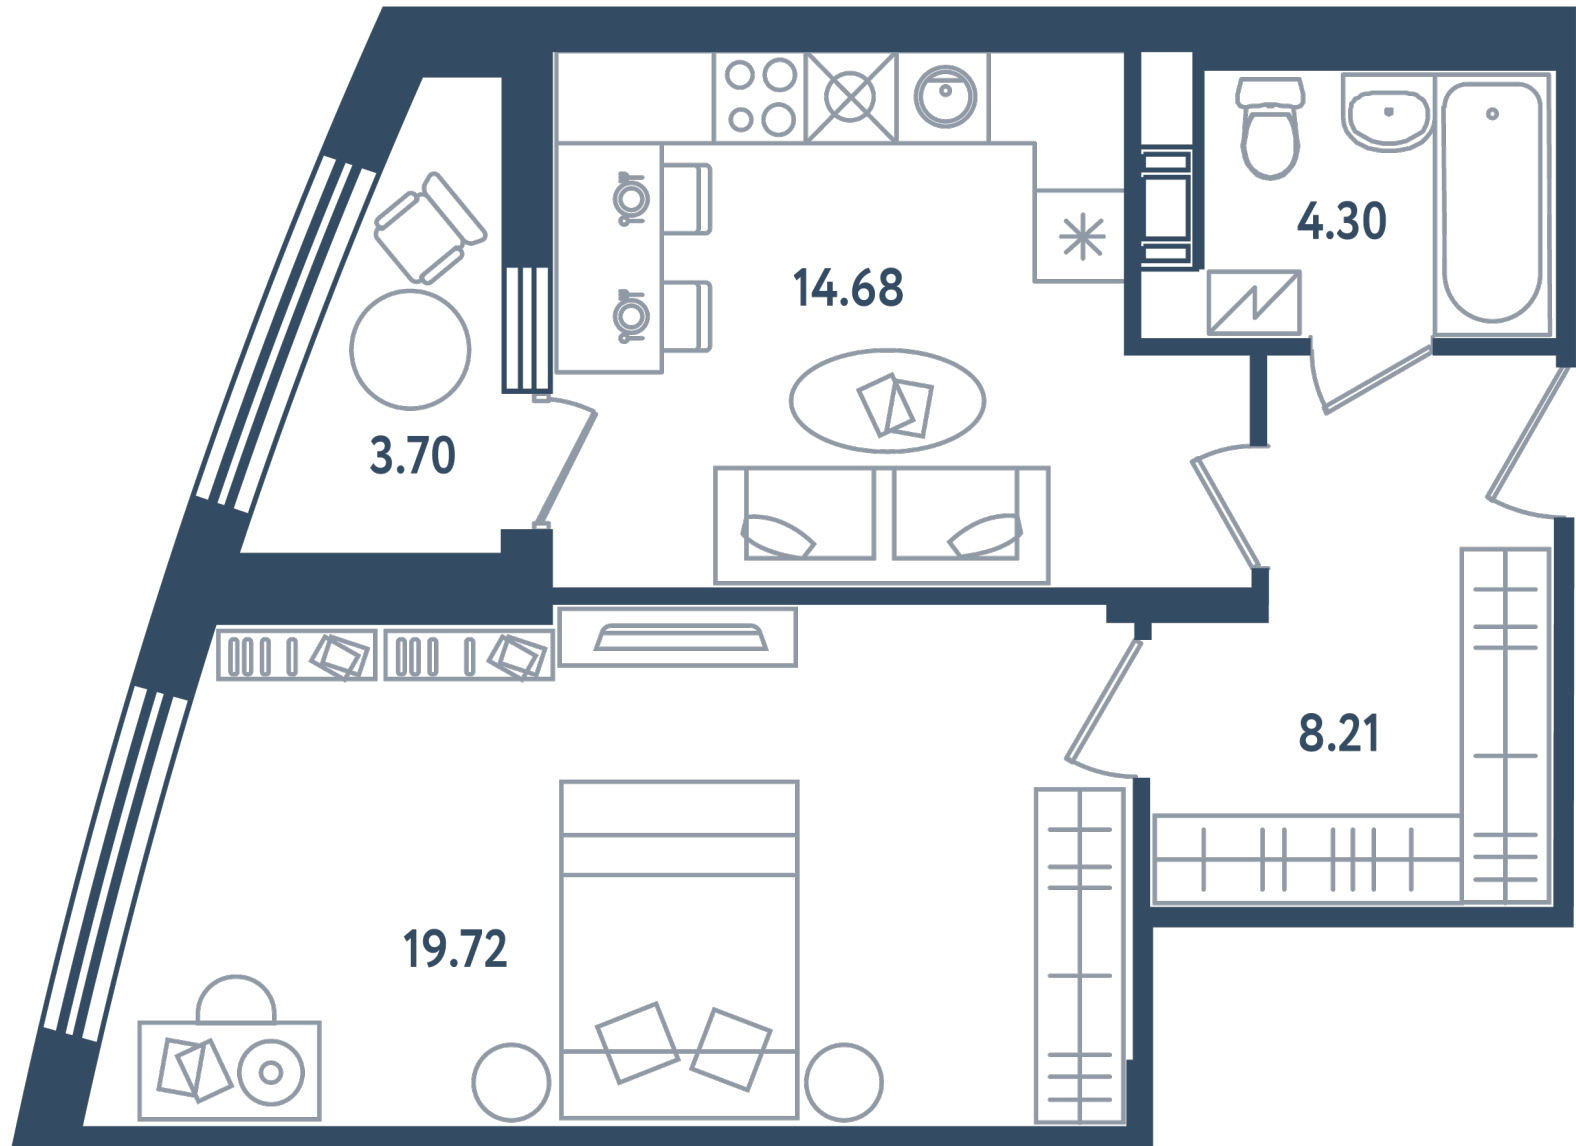

МИР ВНУТРИ
э.квартал

Центральный офис продаж

Санкт-Петербург, 17-я линия
Васильевского острова, д. 22

+7 (812) 711-11-11

callcenter@evelopment.ru

mir-vnutri.ru

Тип 2-20

1 комната

Расположение

17.4 сек., 2 эт.

Общая площадь

48.76 м²

Стоимость

12 726 360 ₽