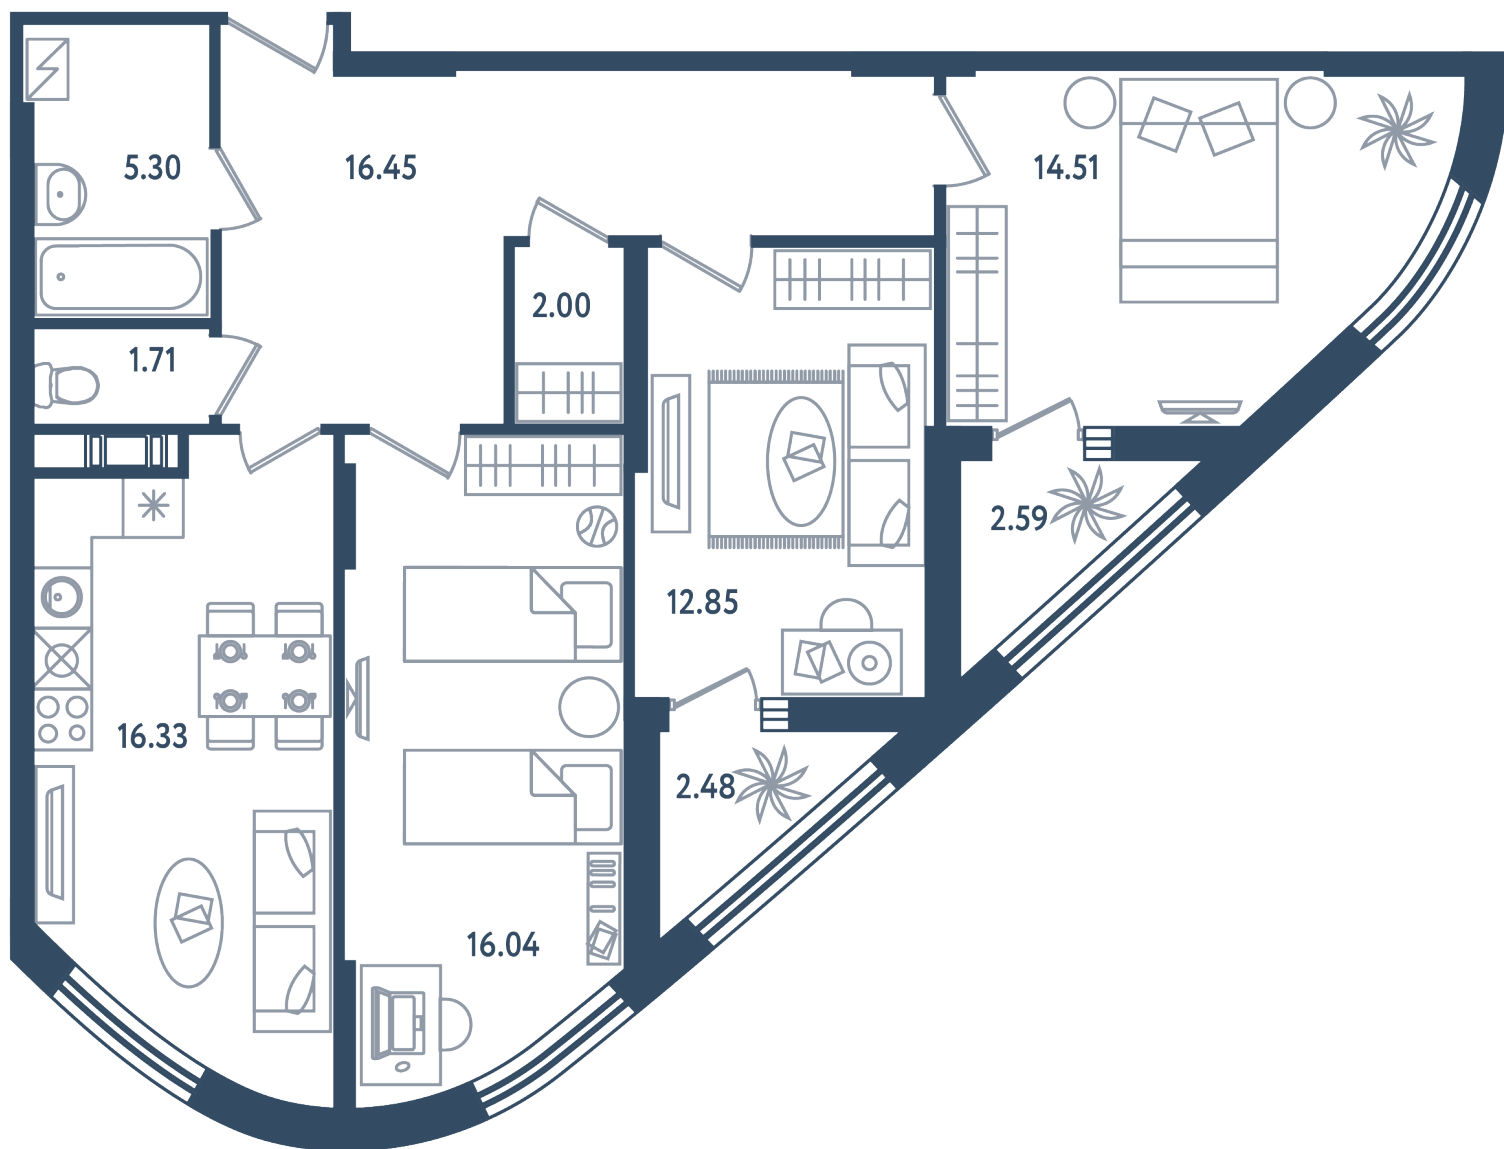

МИР ВНУТРИ
э.квартал

Центральный офис продаж

Санкт-Петербург, 17-я линия
Васильевского острова, д. 22

+7 (812) 711-11-11
callcenter@edevelopment.ru
mir-vnutri.ru

Тип 2-10

3 комнаты

Расположение

17.4 сек., 1 эт.

Общая площадь

87.73 м²

Стоимость

30 530 040 ₽