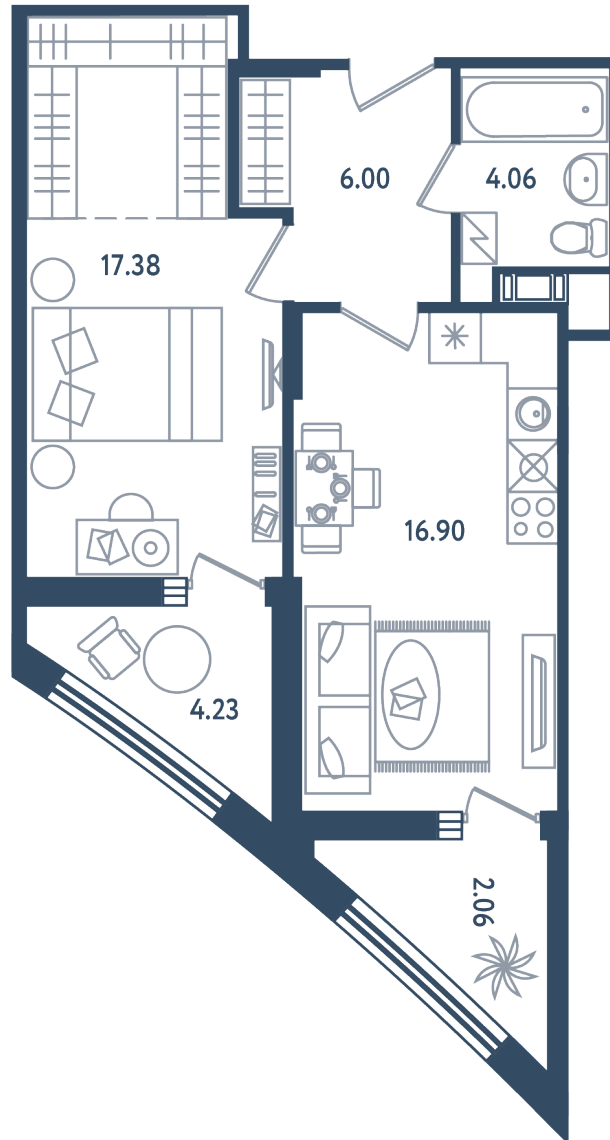

МИР ВНУТРИ
э.квартал

Центральный офис продаж

Санкт-Петербург, 17-я линия
Васильевского острова, д. 22

+7 (812) 711-11-11
callcenter@edevelopment.ru
mir-vnutri.ru

Тип 2-11

2 комнаты
(евро)