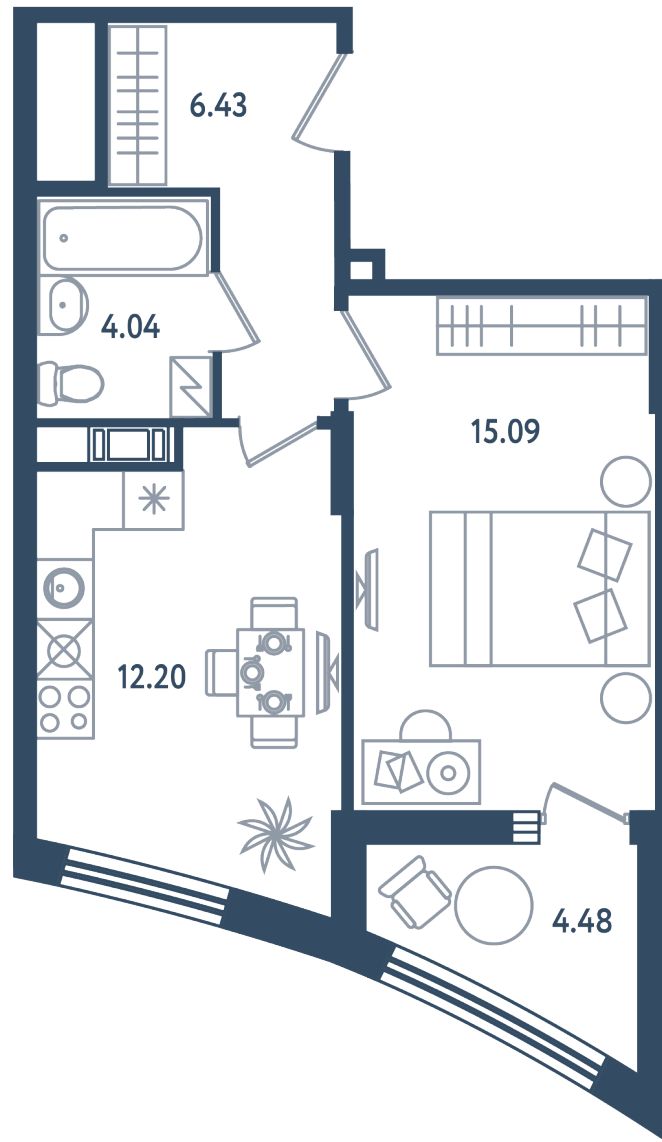

МИР ВНУТРИ
э.квартал

Центральный офис продаж

Санкт-Петербург, 17-я линия
Васильевского острова, д. 22

+7 (812) 711-11-11
callcenter@evelopment.ru
mir-vnutri.ru

Тип 2-12

1 комната

Расположение

17.4 сек., 1 эт.

Общая площадь

40 м²

Стоимость

9 680 000 ₽