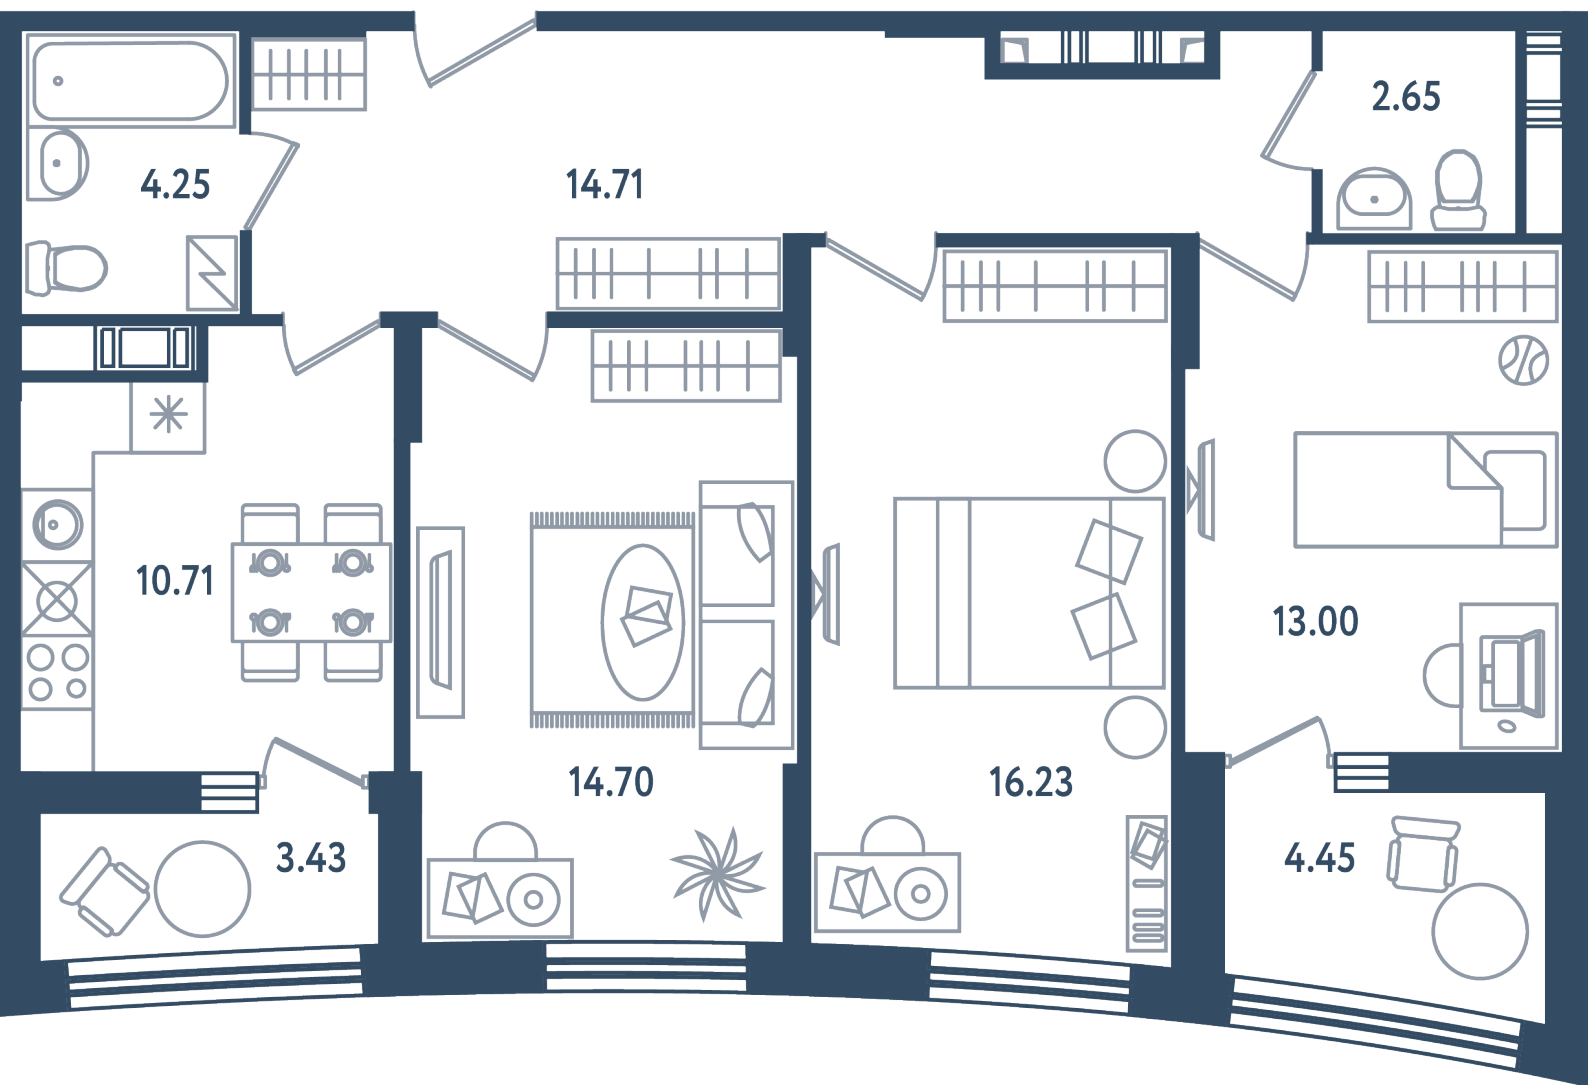

МИР ВНУТРИ
э.квартал

Центральный офис продаж

Санкт-Петербург, 17-я линия
Васильевского острова, д. 22

+7 (812) 711-11-11
callcenter@edevelopment.ru
mir-vnutri.ru

Тип 2-13

3 комнаты

Расположение

17.4 сек., 1 эт.

Общая площадь

80.2 м²

Стоимость

27 187 800 ₹