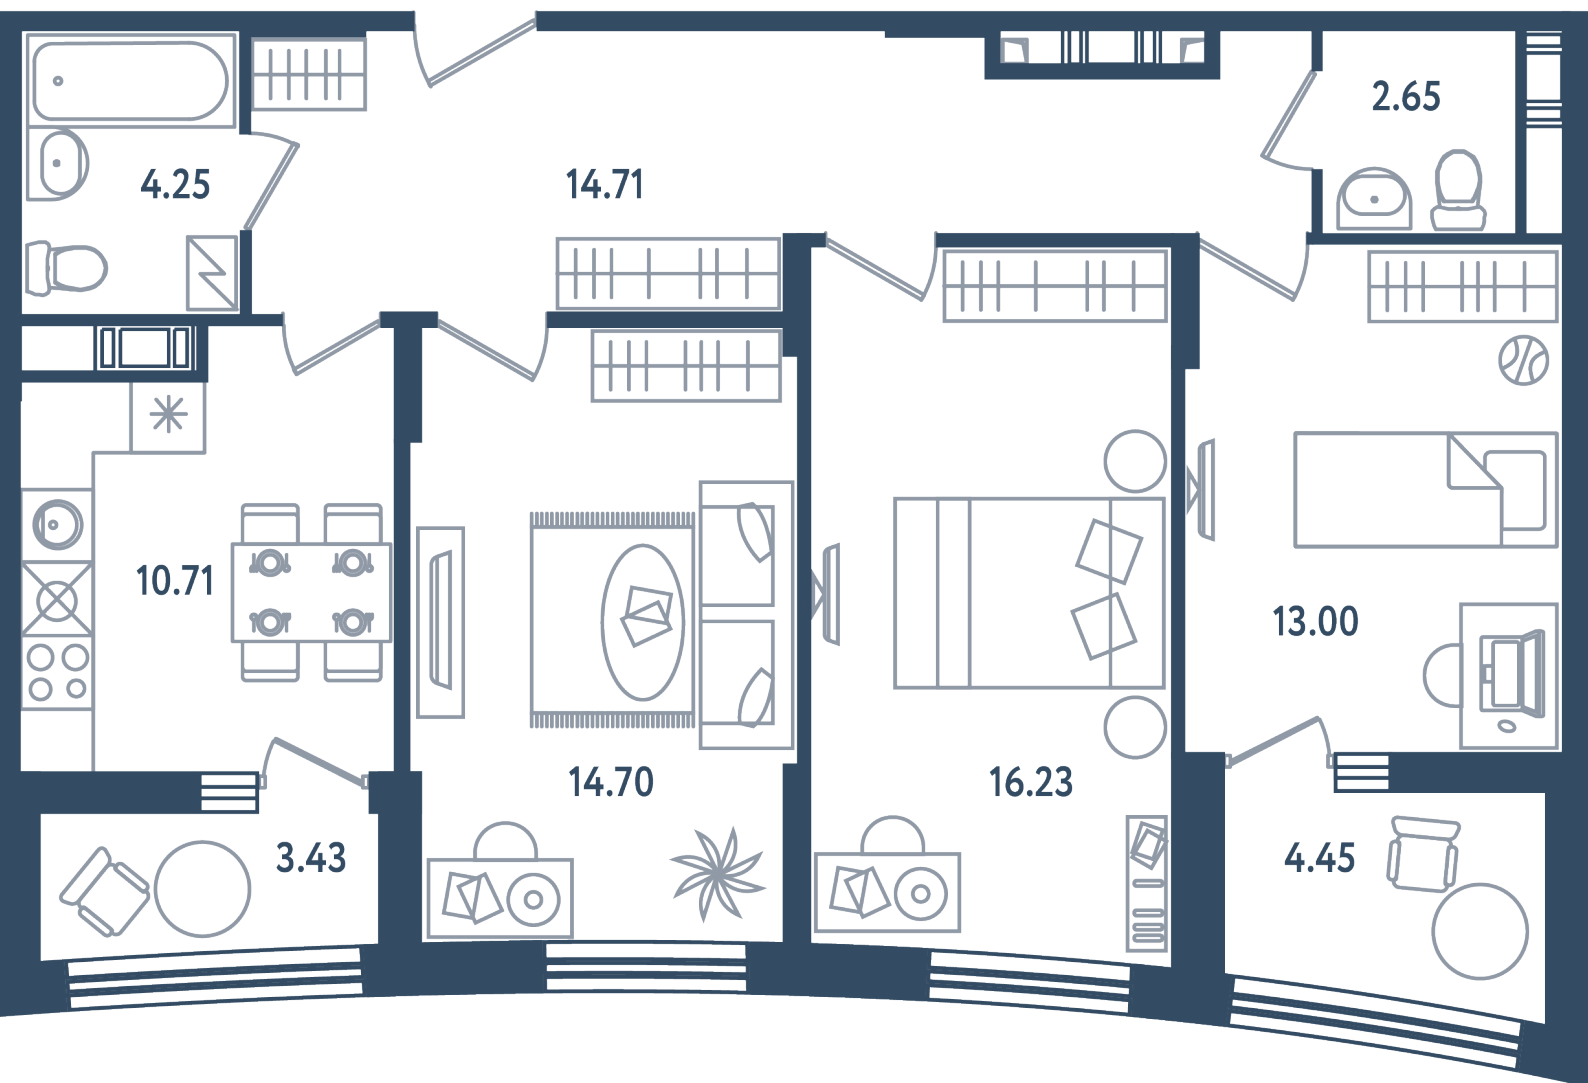

МИР ВНУТРИ
э.квартал

Центральный офис продаж

Санкт-Петербург, 17-я линия
Васильевского острова, д. 22

+7 (812) 711-11-11
callcenter@edevelopment.ru
mir-vnutri.ru

Тип 2-13

3 комнаты

Расположение

17.4 сек., 1 эт.

Общая площадь

80.2 м²

Стоимость

18 285 600 ₽