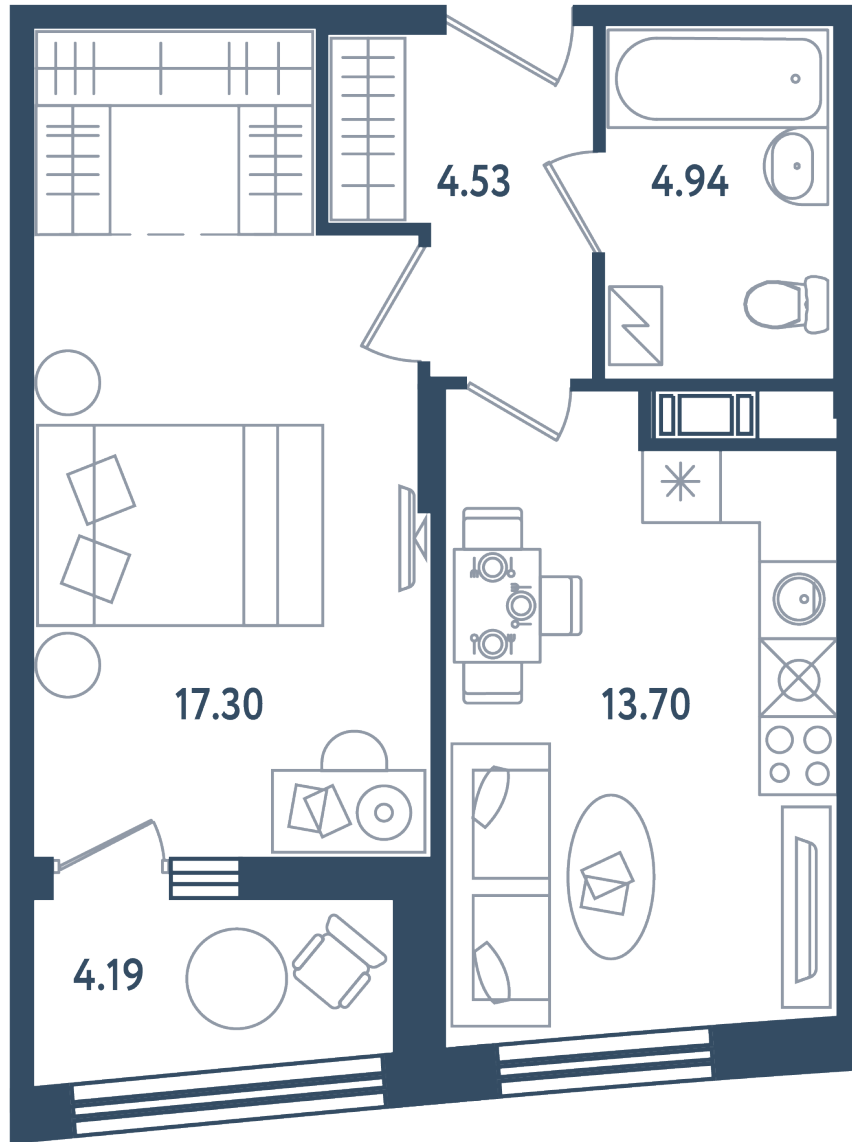

МИР ВНУТРИ
э.квартал

Центральный офис продаж

Санкт-Петербург, 17-я линия
Васильевского острова, д. 22

+7 (812) 711-11-11

callcenter@edevelopment.ru

mir-vnutri.ru

Тип 2-14

1 комната

Расположение

17.4 сек., 1 эт.

Общая площадь

42.57 м²

Стоимость

15 091 065 ₽