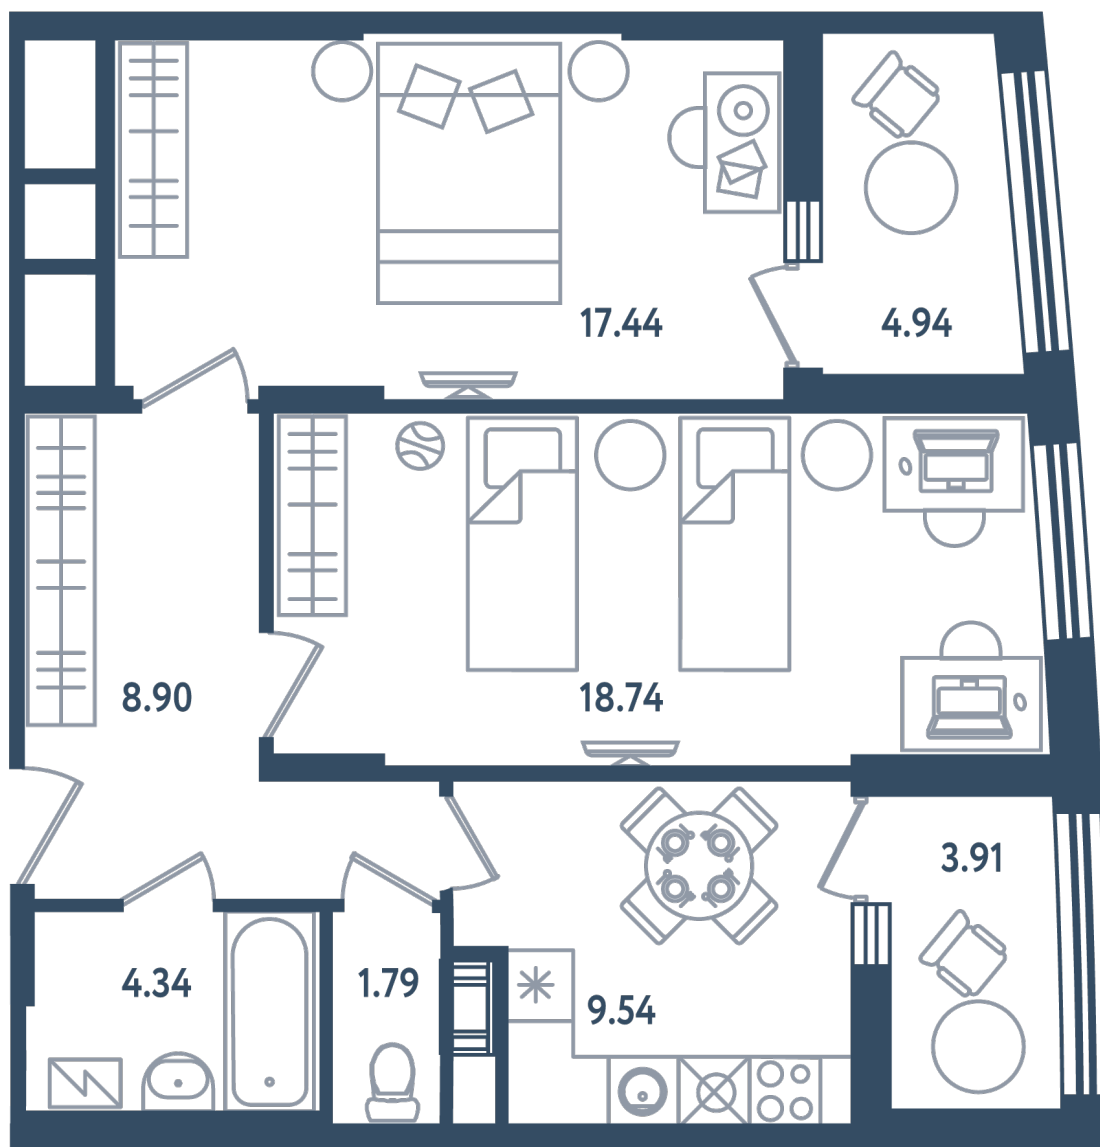

МИР ВНУТРИ
э.квартал

Центральный офис продаж

Санкт-Петербург, 17-я линия
Васильевского острова, д. 22

+7 (812) 711-11-11
callcenter@edevelopment.ru
mir-vnutri.ru

Тип 2-15

2 комнаты

Расположение

17.4 сек., 1 эт.

Общая площадь

65.18 м²

Стоимость

18 902 200 ₽