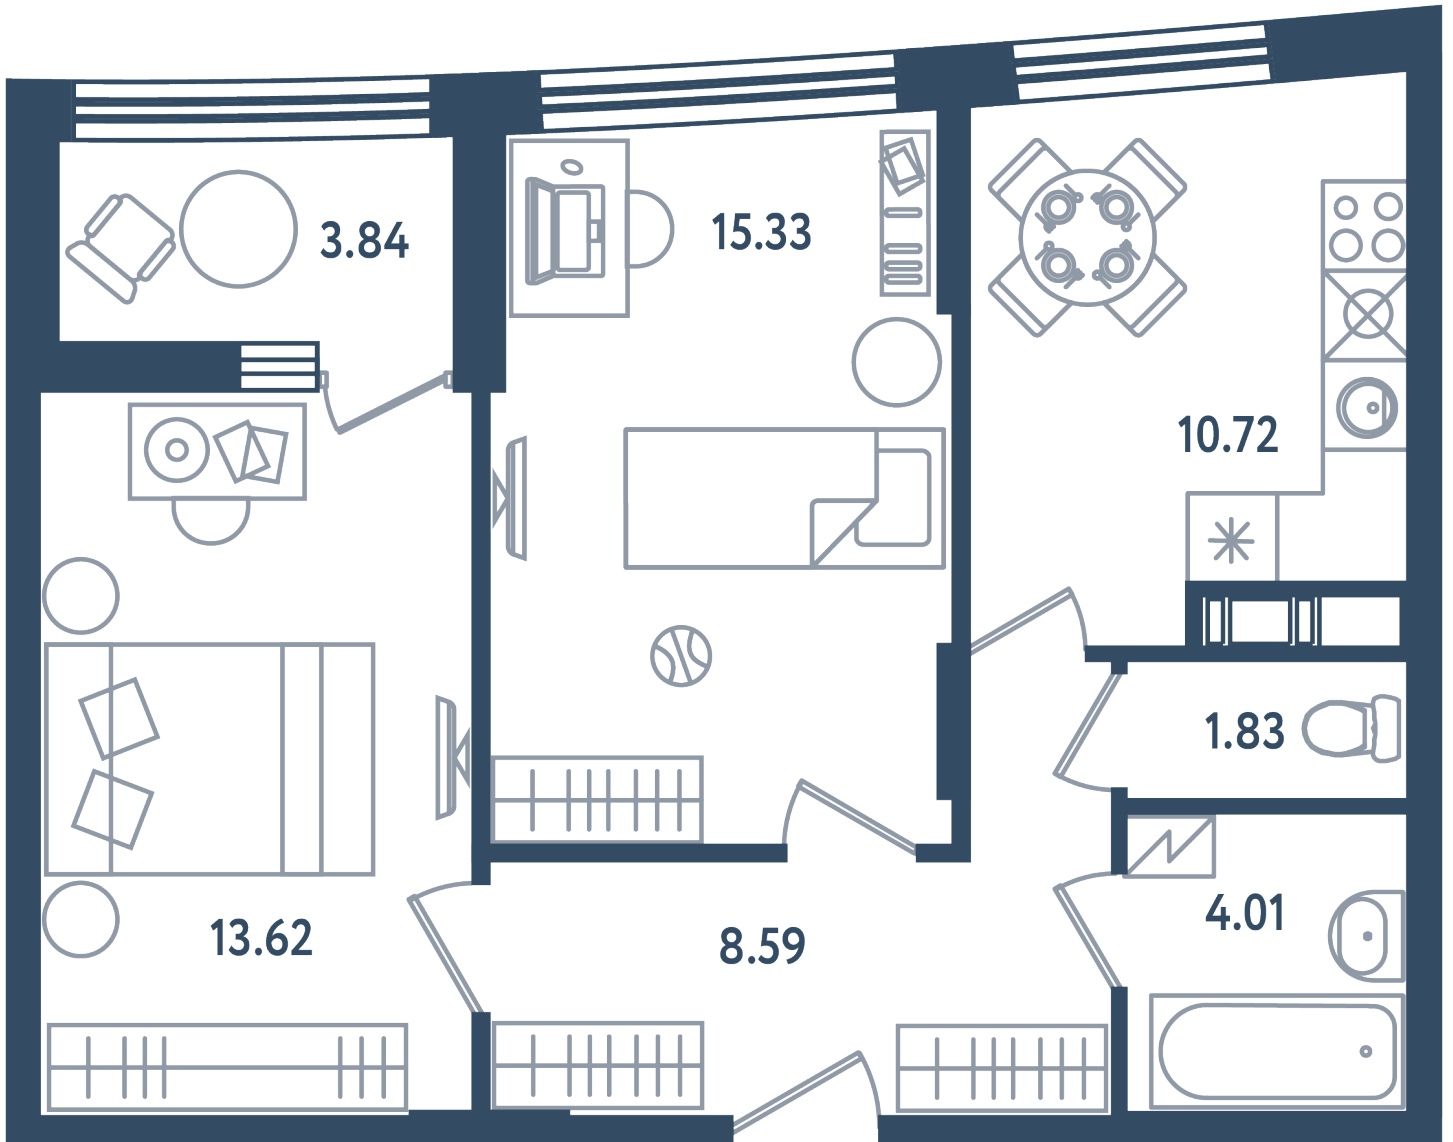

МИР ВНУТРИ
э.квартал

Центральный офис продаж

Санкт-Петербург, 17-я линия
Васильевского острова, д. 22

+7 (812) 711-11-11

callcenter@edevelopment.ru

mir-vnutri.ru

Тип 2-16

2 комнаты

Расположение

17.4 сек., 1 эт.

Общая площадь

56.02 м²

Стоимость

18 990 780 ₹