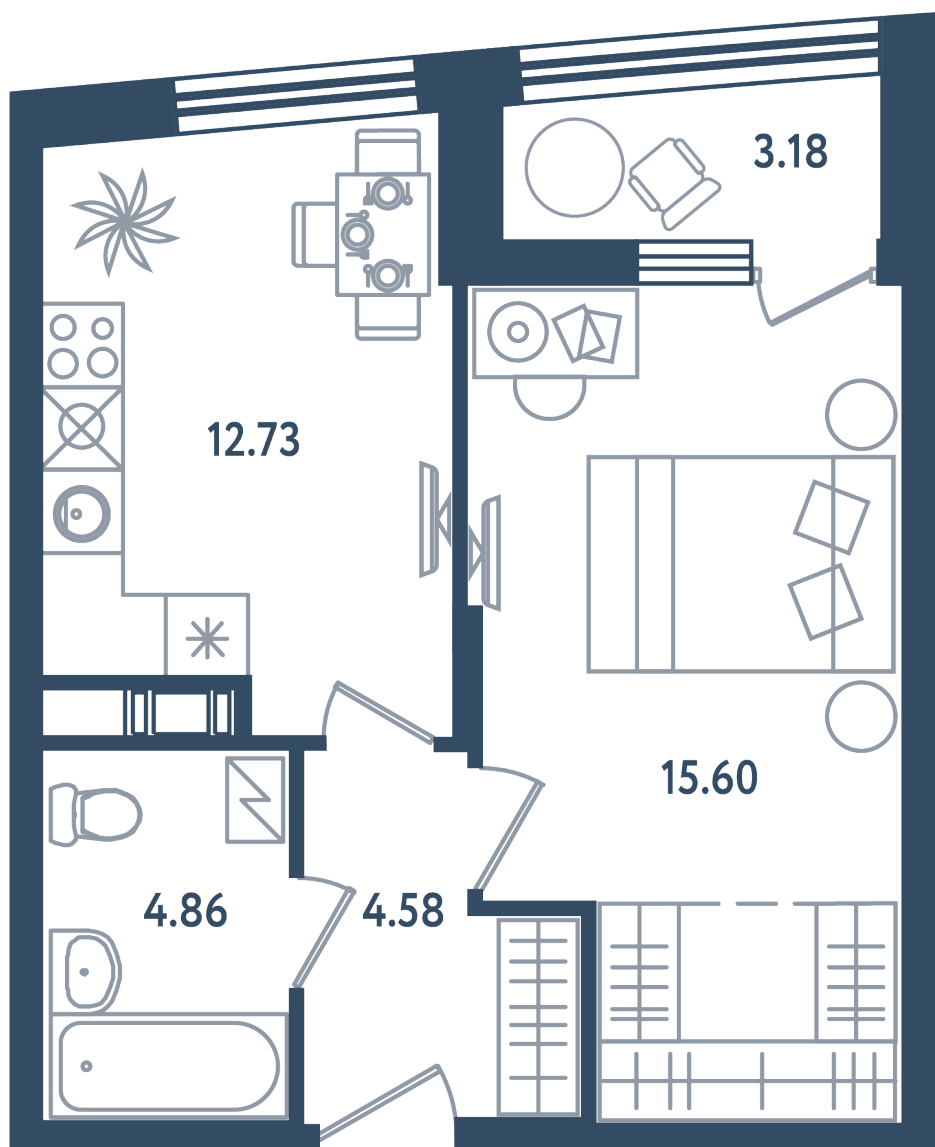

МИР ВНУТРИ
э.квартал

Центральный офис продаж

Санкт-Петербург, 17-я линия
Васильевского острова, д. 22

+7 (812) 711-11-11
callcenter@edevelopment.ru
mir-vnutri.ru

Тип 2-17

1 комната

Расположение

17.4 сек., 1 эт.

Общая площадь

39.36 м²

Стоимость

11 276 640 ₹