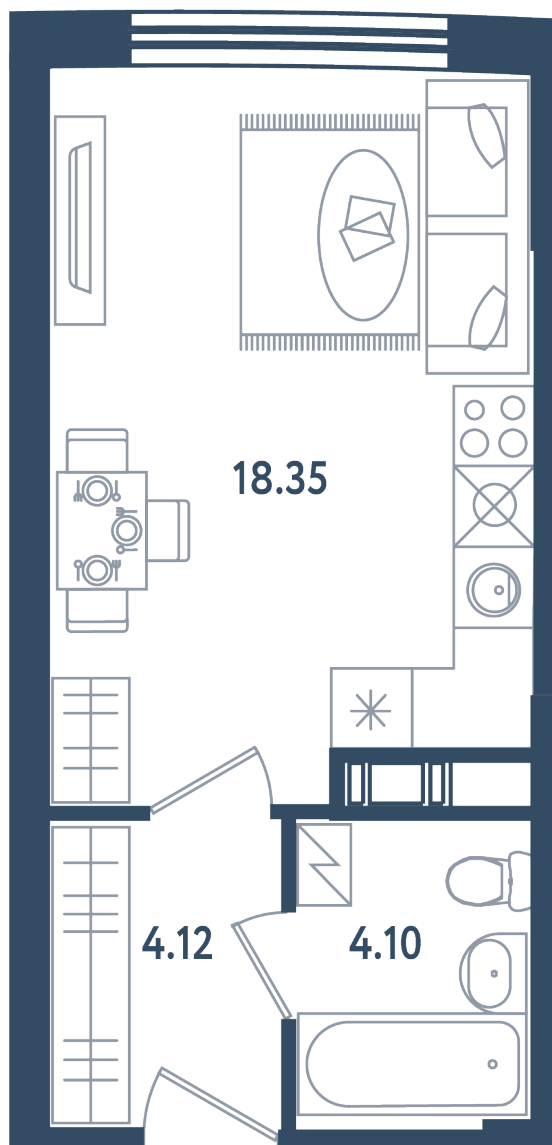

МИР ВНУТРИ
э.квартал

Центральный офис продаж

Санкт-Петербург, 17-я линия
Васильевского острова, д. 22

+7 (812) 711-11-11
callcenter@edevelopment.ru
mir-vnutri.ru

Тип 2-18

Студия

Расположение

17.4 сек., 1 эт.

Общая площадь

26.57 м²

Стоимость

10 322 445 ₽