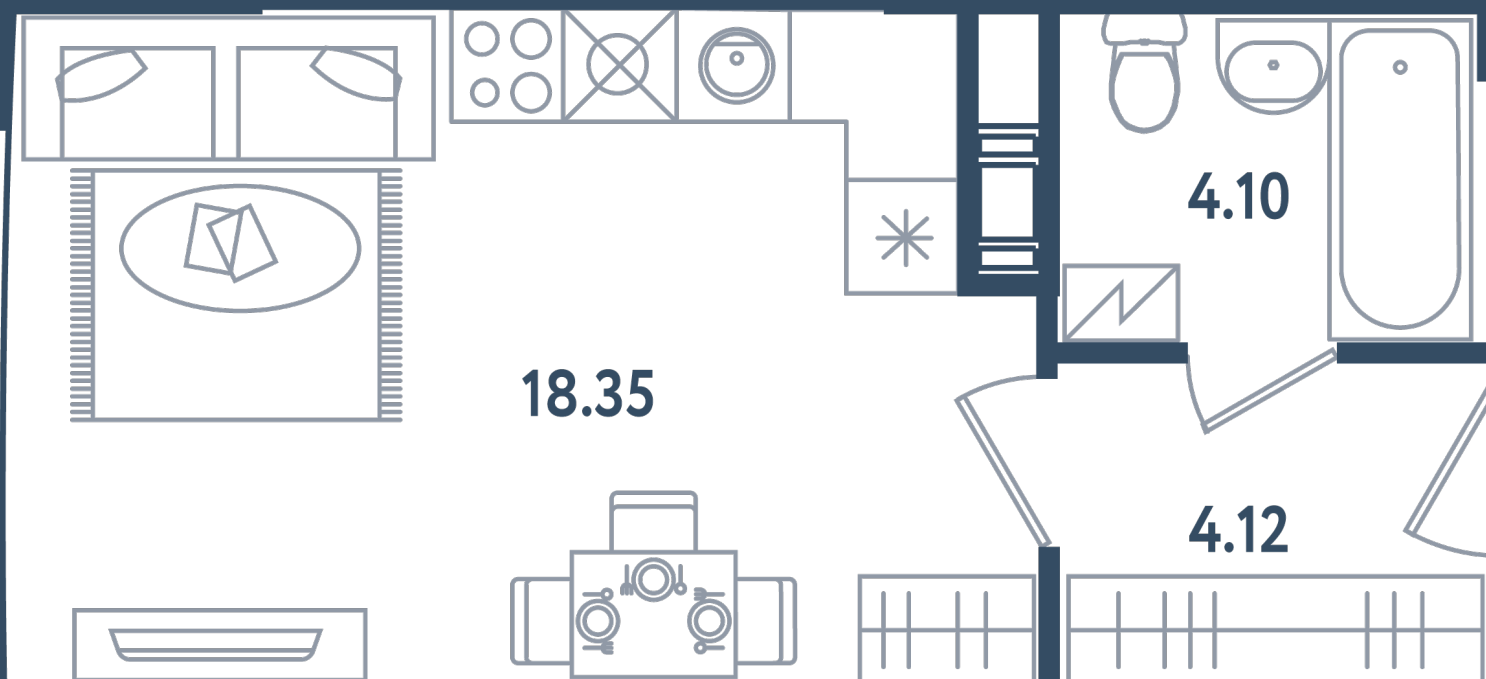

МИР ВНУТРИ
э.квартал

Центральный офис продаж

Санкт-Петербург, 17-я линия
Васильевского острова, д. 22

+7 (812) 711-11-11
callcenter@edevelopment.ru
mir-vnutri.ru

Тип 2-18

Студия

Расположение

17.4 сек., 1 эт.

Общая площадь

26.57 м²

Стоимость

7 891 290 ₽