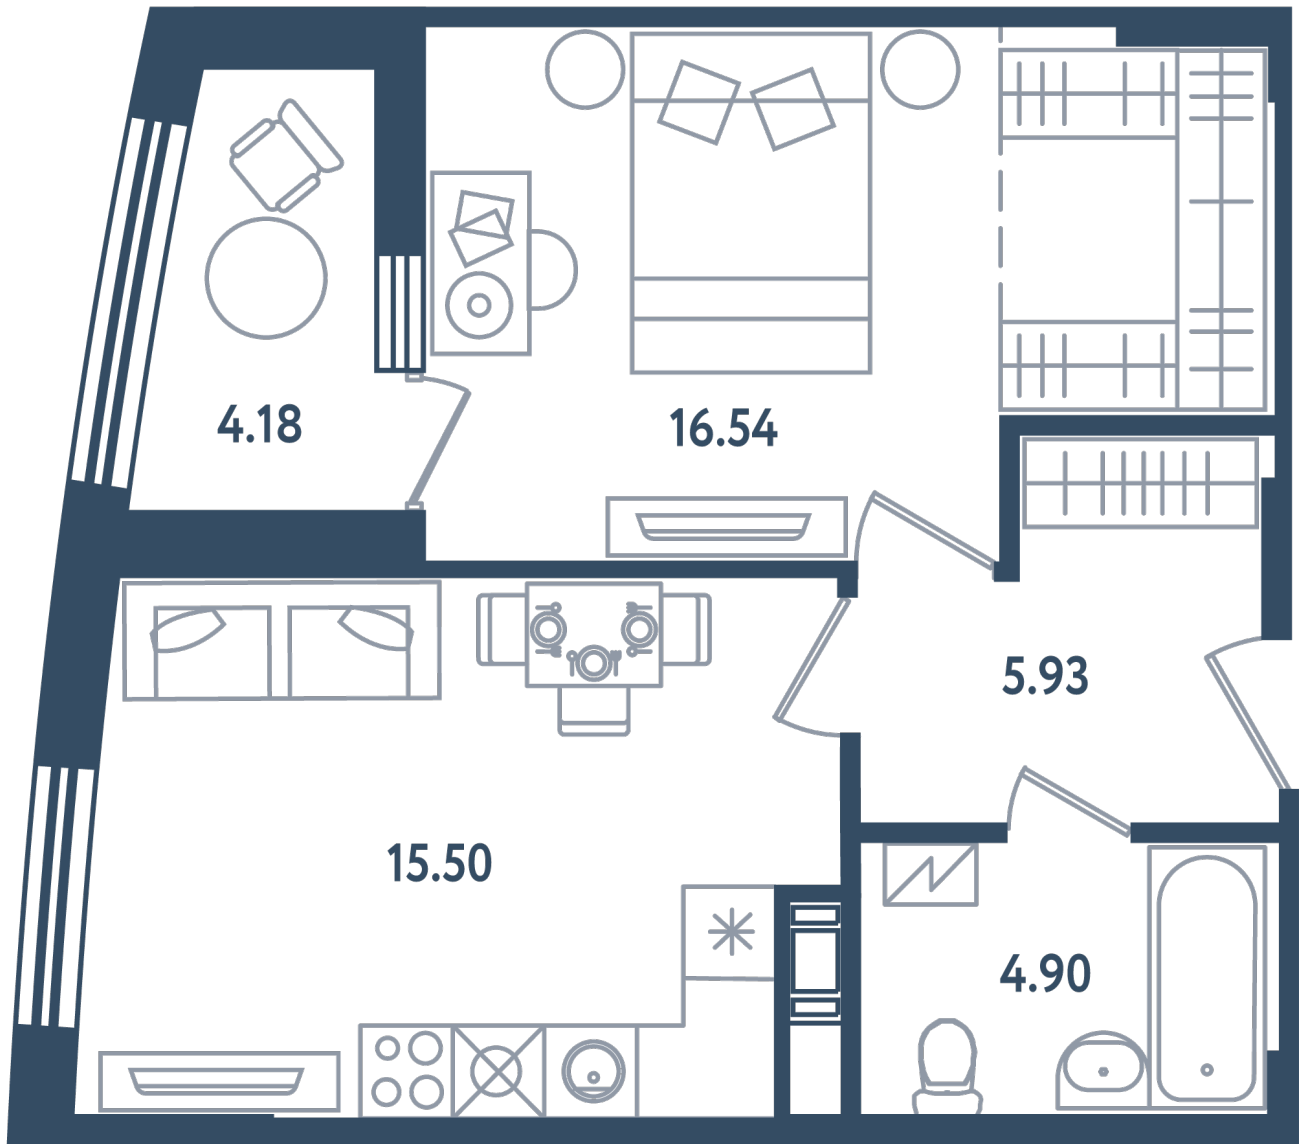

МИР ВНУТРИ
э.квартал

Центральный офис продаж

Санкт-Петербург, 17-я линия
Васильевского острова, д. 22

+7 (812) 711-11-11

callcenter@edevlopment.ru

mir-vnutri.ru

Тип 2-19

1 комната

Расположение

17.4 сек., 1 эт.

Общая площадь

44.96 м²

Стоимость

12 588 800 ₽