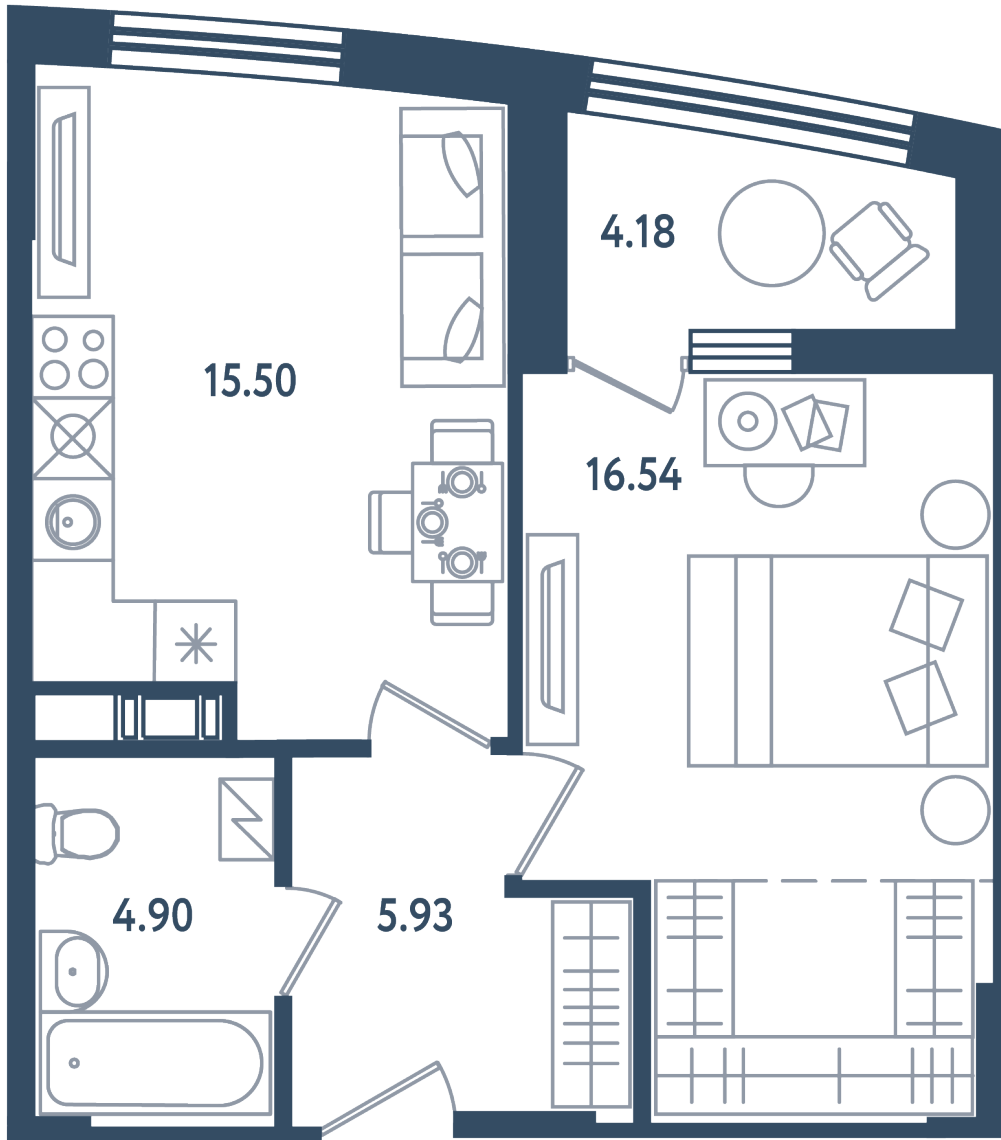

МИР ВНУТРИ
э.квартал

Центральный офис продаж

Санкт-Петербург, 17-я линия
Васильевского острова, д. 22

+7 (812) 711-11-11

callcenter@edevelopment.ru

mir-vnutri.ru

Тип 2-19

1 комната

Расположение

17.4 сек., 1 эт.

Общая площадь

44.96 м²

Стоимость

15 511 200 ₽