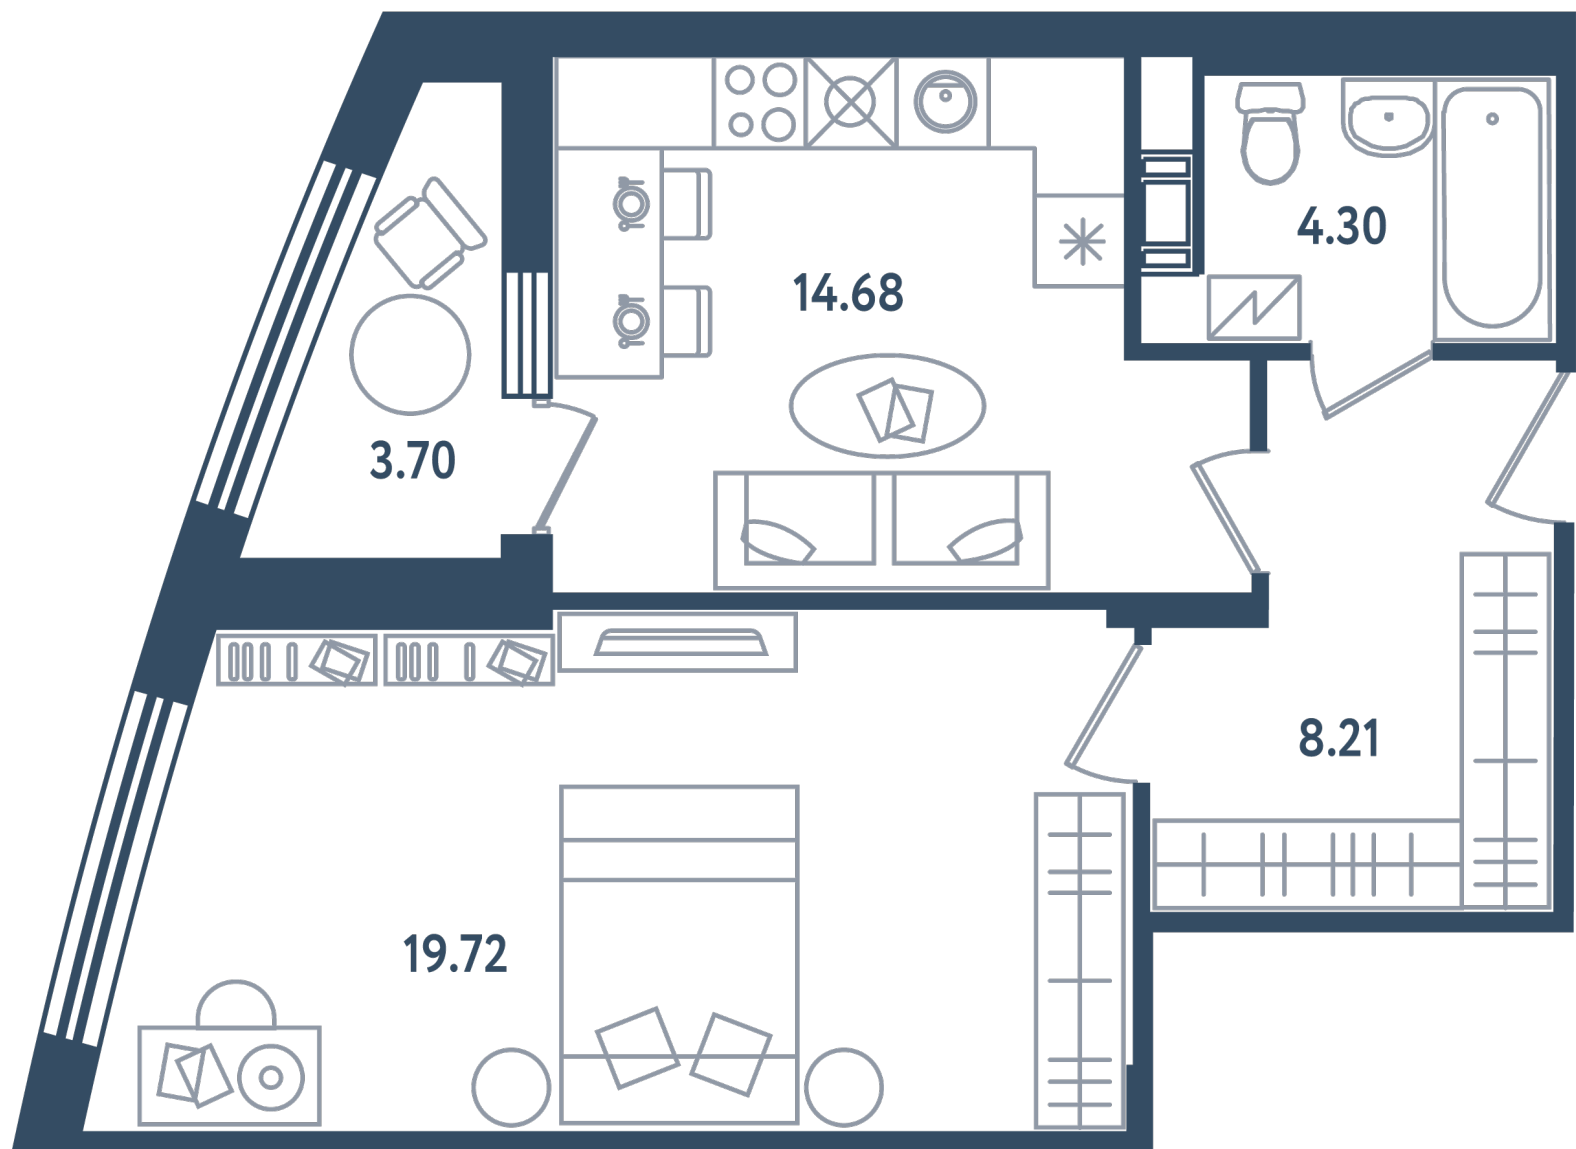

МИР ВНУТРИ
э.квартал

Центральный офис продаж

Санкт-Петербург, 17-я линия
Васильевского острова, д. 22

+7 (812) 711-11-11
callcenter@evelopment.ru
mir-vnutri.ru

Тип 2-20

1 комната

Расположение

17.4 сек., 1 эт.

Общая площадь

48.76 м²

Стоимость

13 652 800 ₽