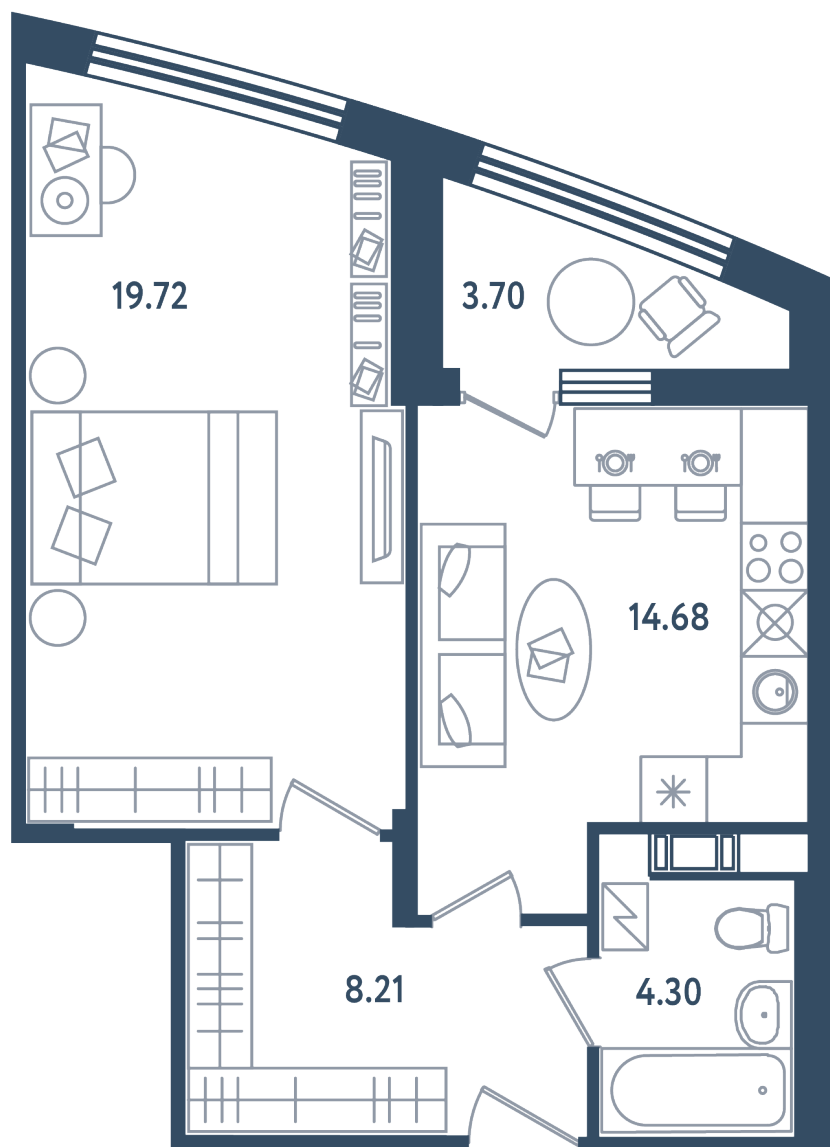

МИР ВНУТРИ
э.квартал

Центральный офис продаж

Санкт-Петербург, 17-я линия
Васильевского острова, д. 22

+7 (812) 711-11-11
callcenter@edevelopment.ru
mir-vnutri.ru

Тип 2-20

1 комната

Расположение

17.4 сек., 1 эт.

Общая площадь

48.76 м²

Стоимость

16 822 200 ₽