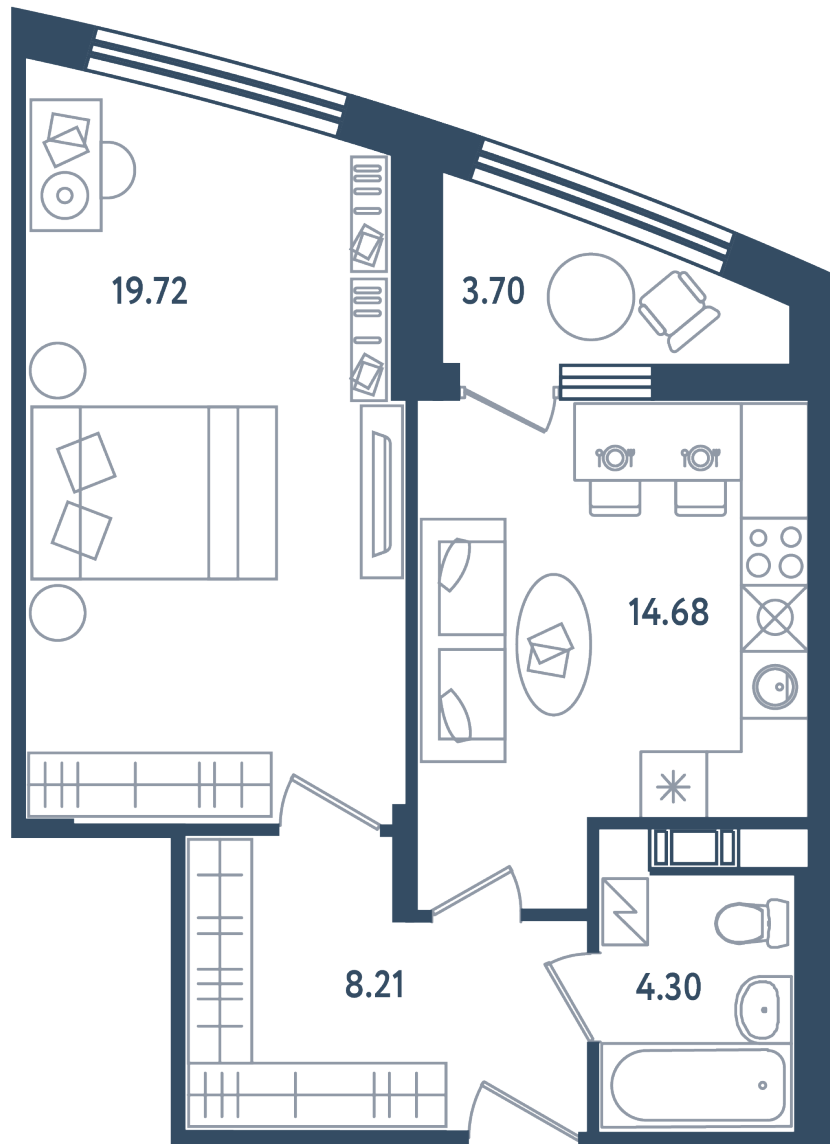

МИР ВНУТРИ
э.квартал

Центральный офис продаж

Санкт-Петербург, 17-я линия
Васильевского острова, д. 22

+7 (812) 711-11-11

callcenter@edevelopment.ru

mir-vnutri.ru

Тип 2-20

1 комната

Расположение

17.4 сек., 1 эт.

Общая площадь

48.76 м²

Стоимость

16 578 400 ₽