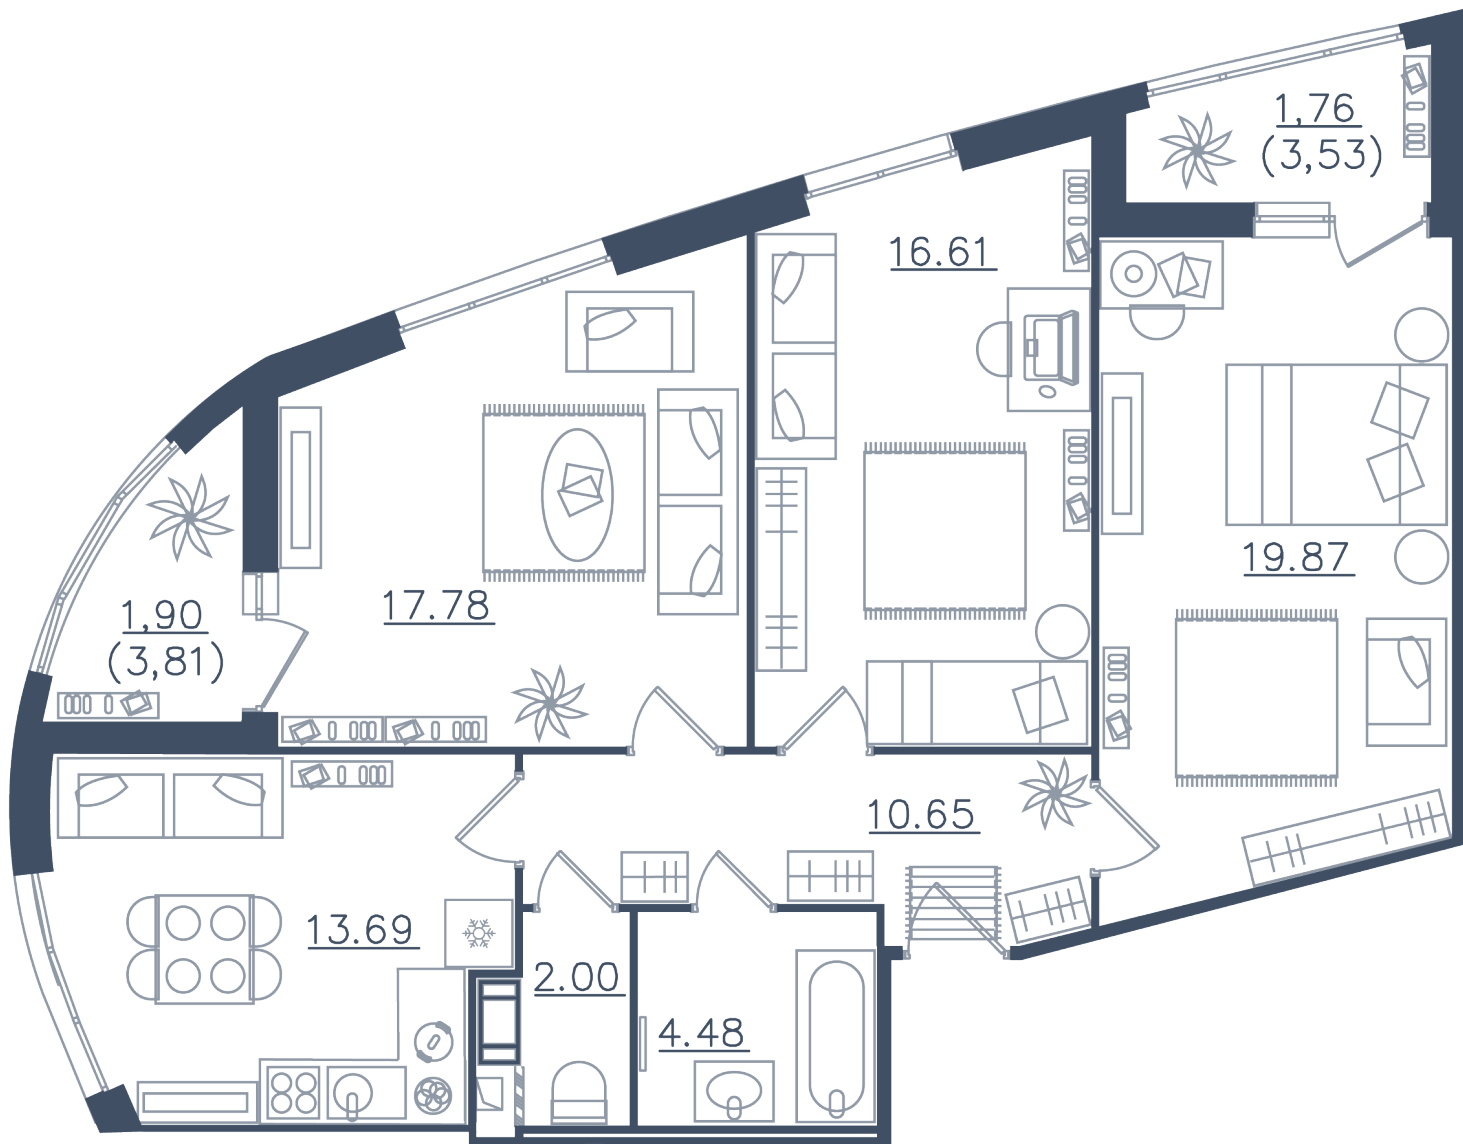

МИР ВНУТРИ
э.квартал

Центральный офис продаж

Санкт-Петербург, 17-я линия
Васильевского острова, д. 22

+7 (812) 711-11-11
callcenter@edevopment.ru
mir-vnutri.ru

Тип 1-2

3 комнаты

Расположение

10.1 сек., 6 эт.

Общая площадь

88.74 м²

Стоимость

32 035 140 ₽