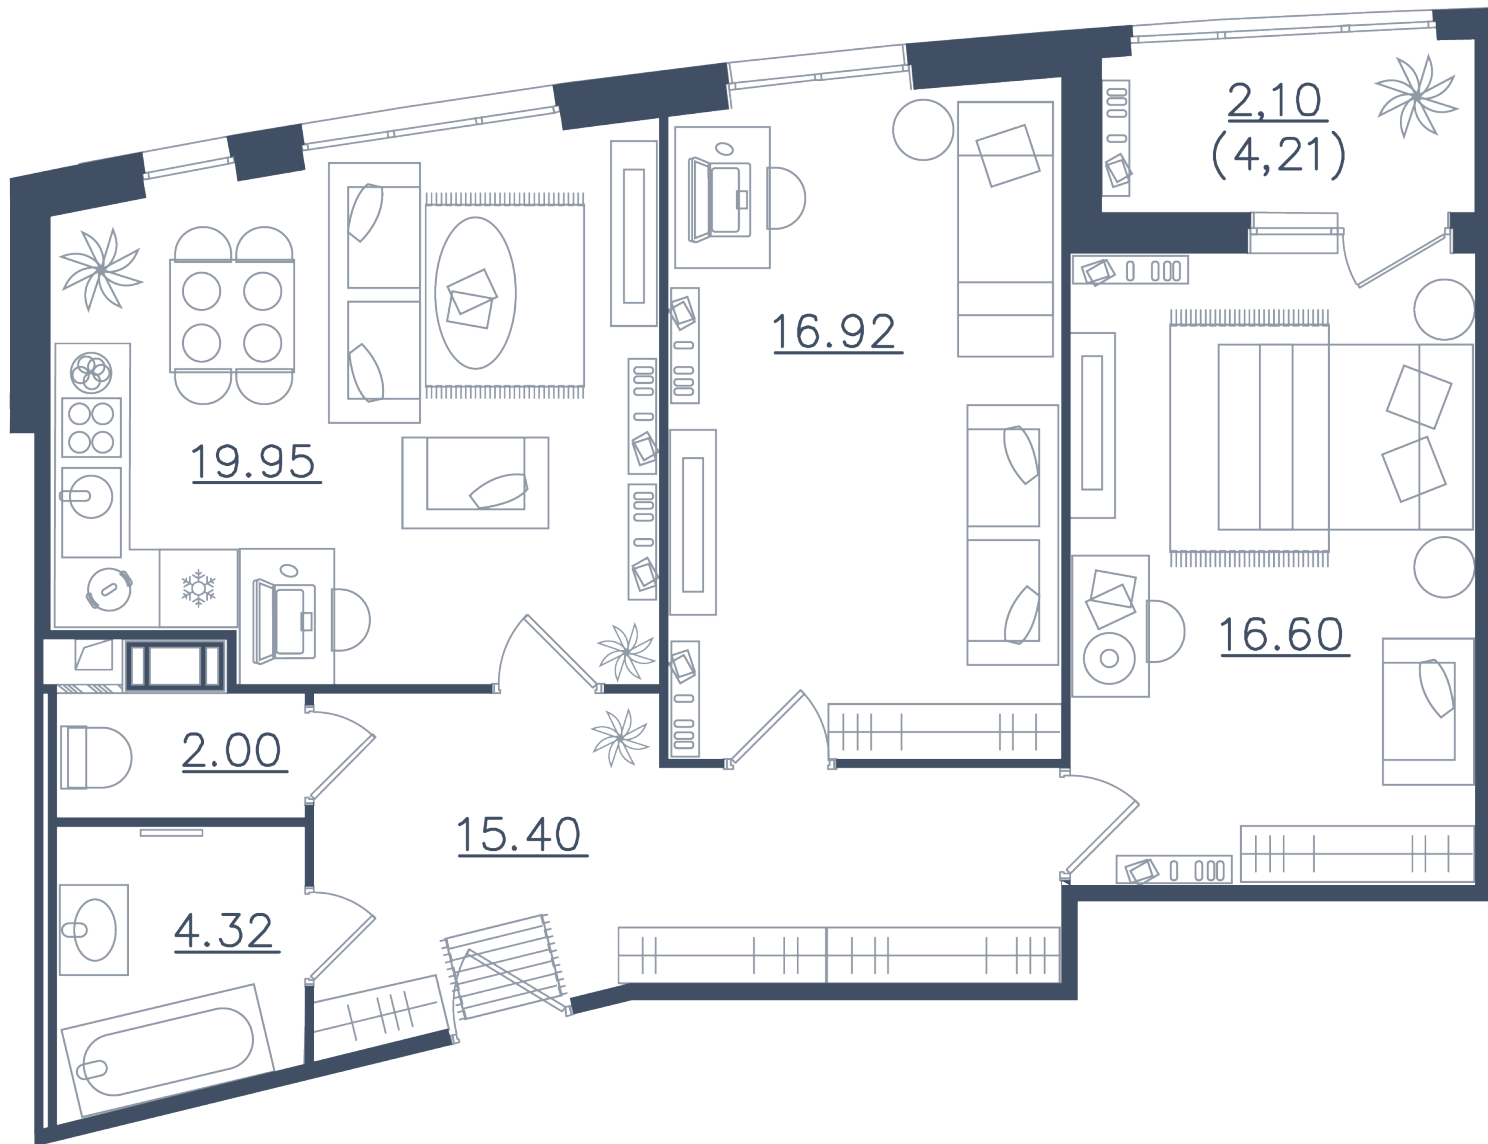

МИР ВНУТРИ
э.квартал

Центральный офис продаж

Санкт-Петербург, 17-я линия
Васильевского острова, д. 22

+7 (812) 711-11-11
callcenter@edevelopment.ru
mir-vnutri.ru

Тип 1-3

3 комнаты
(евро)