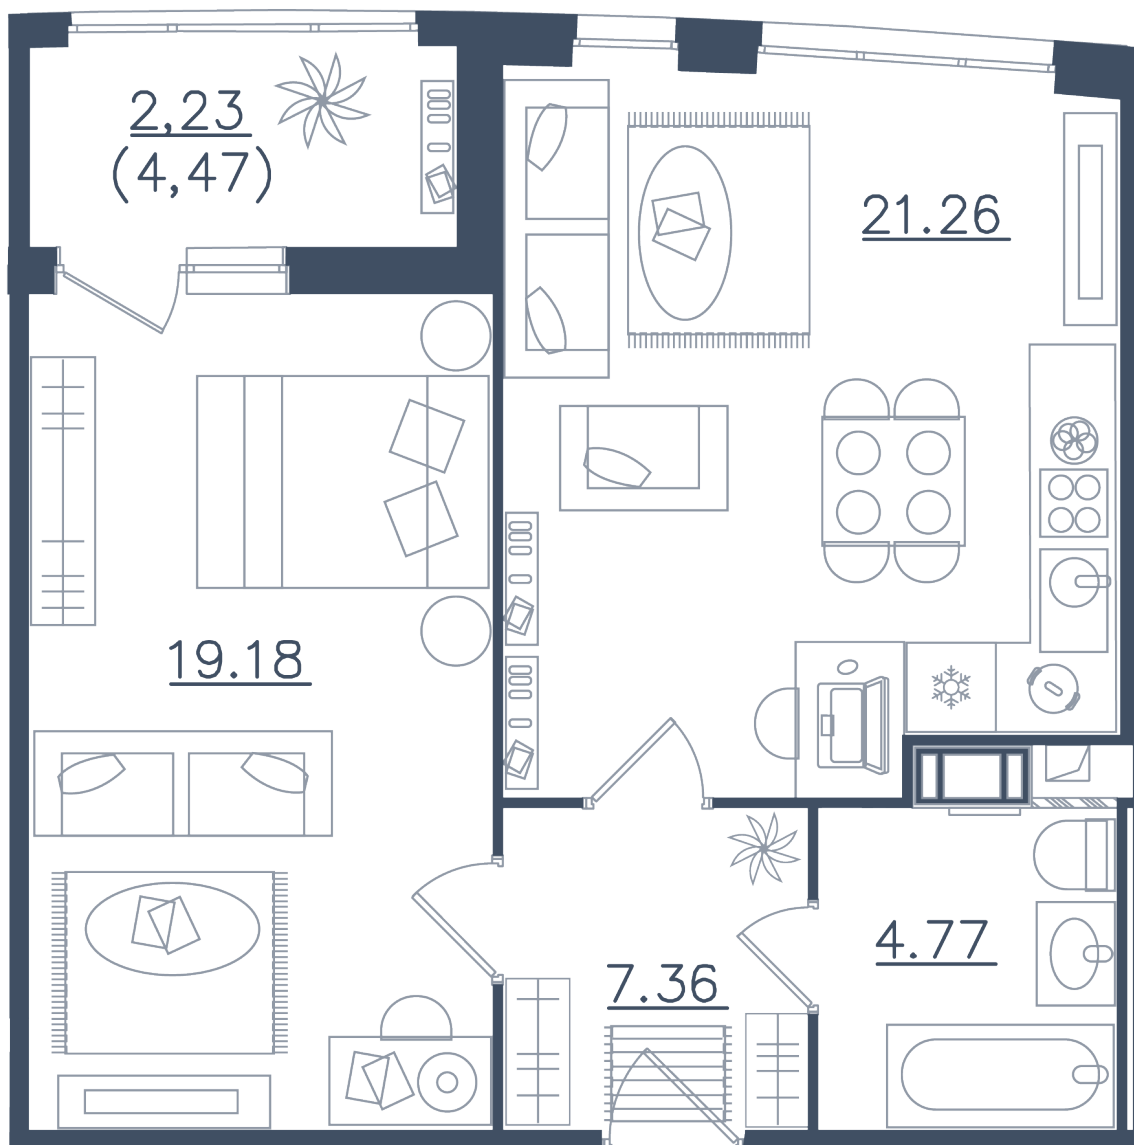

МИР ВНУТРИ
э.квартал

Центральный офис продаж

Санкт-Петербург, 17-я линия
Васильевского острова, д. 22

+7 (812) 711-11-11
callcenter@evelopment.ru
mir-vnutri.ru

Тип 1-4

2 комнаты
(евро)