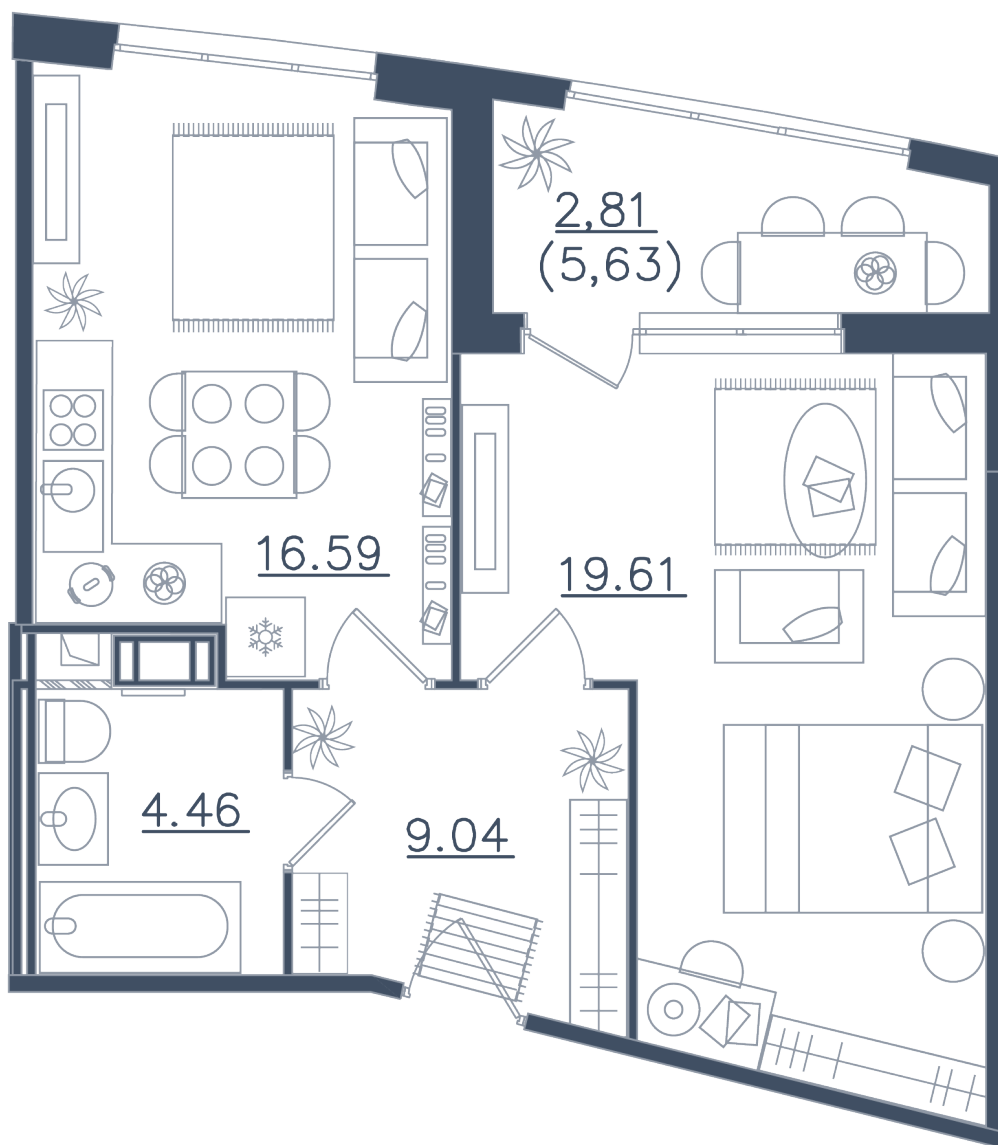

Тип 1-5

1 комната

Расположение

10.1 сек., 6 эт.

Общая площадь

52.51 м²

Стоимость

19 796 270 ₽