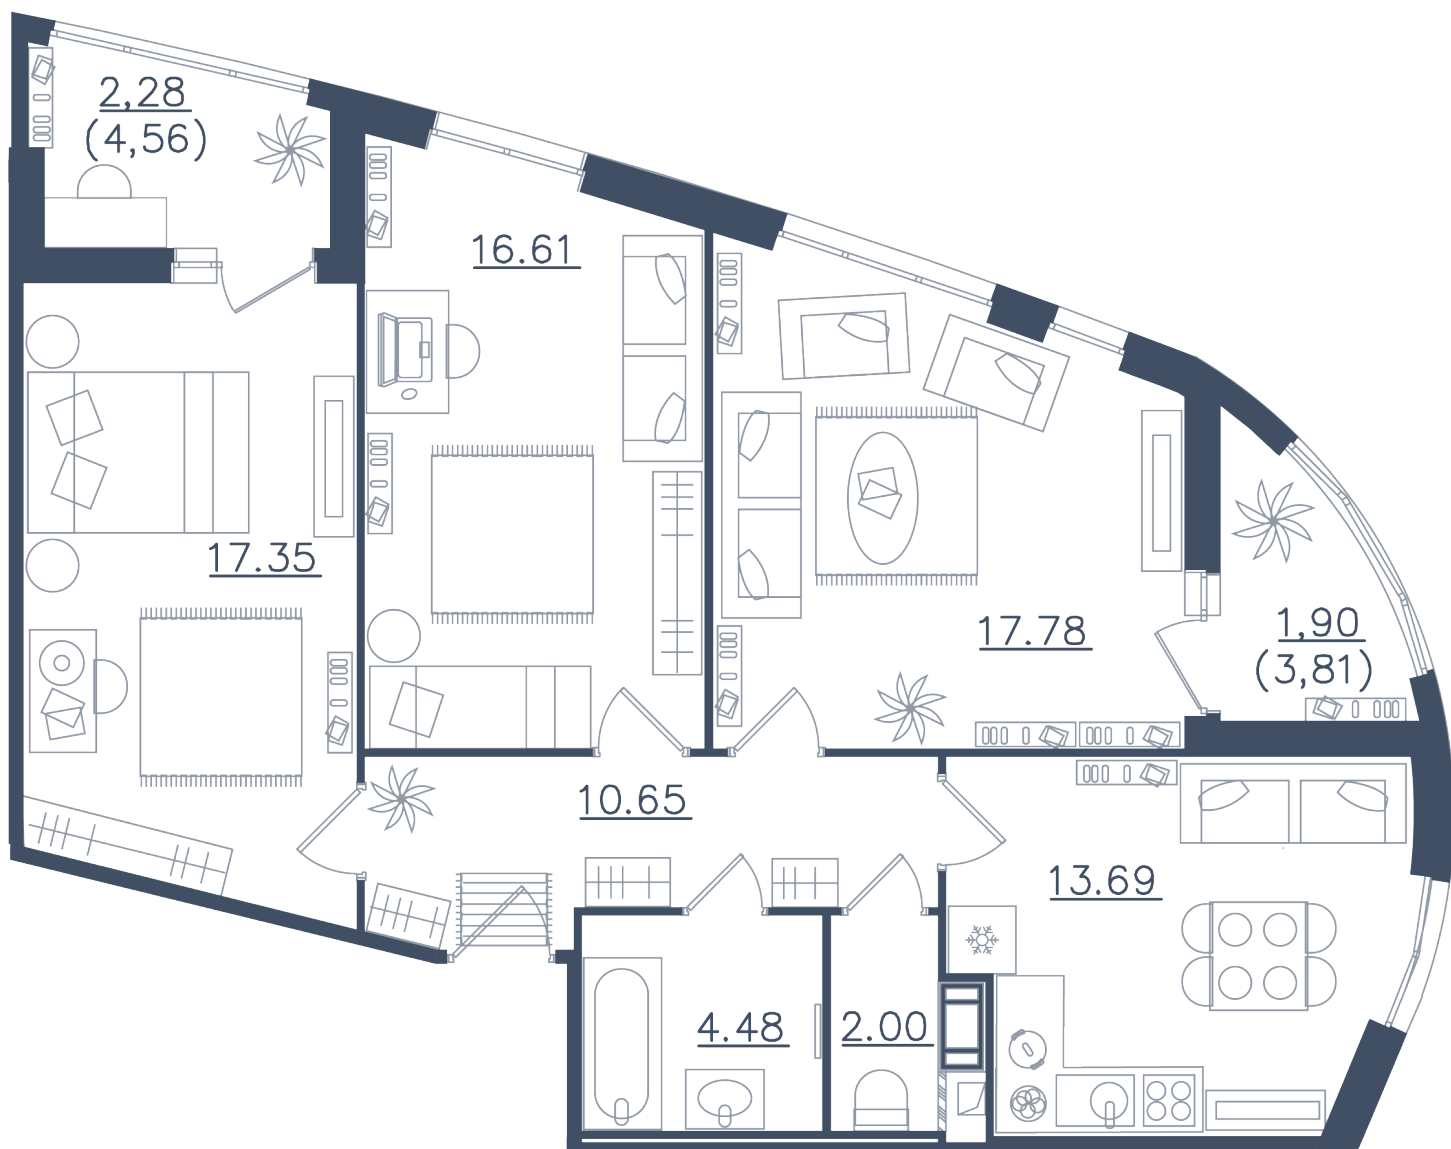

МИР ВНУТРИ
э.квартал

Центральный офис продаж

Санкт-Петербург, 17-я линия
Васильевского острова, д. 22

+7 (812) 711-11-11
callcenter@edevlopment.ru
mir-vnutri.ru

Тип 1-6

3 комнаты

Расположение

10.1 сек., 6 эт.

Общая площадь

86.74 м²

Стоимость

24 677 530 ₽