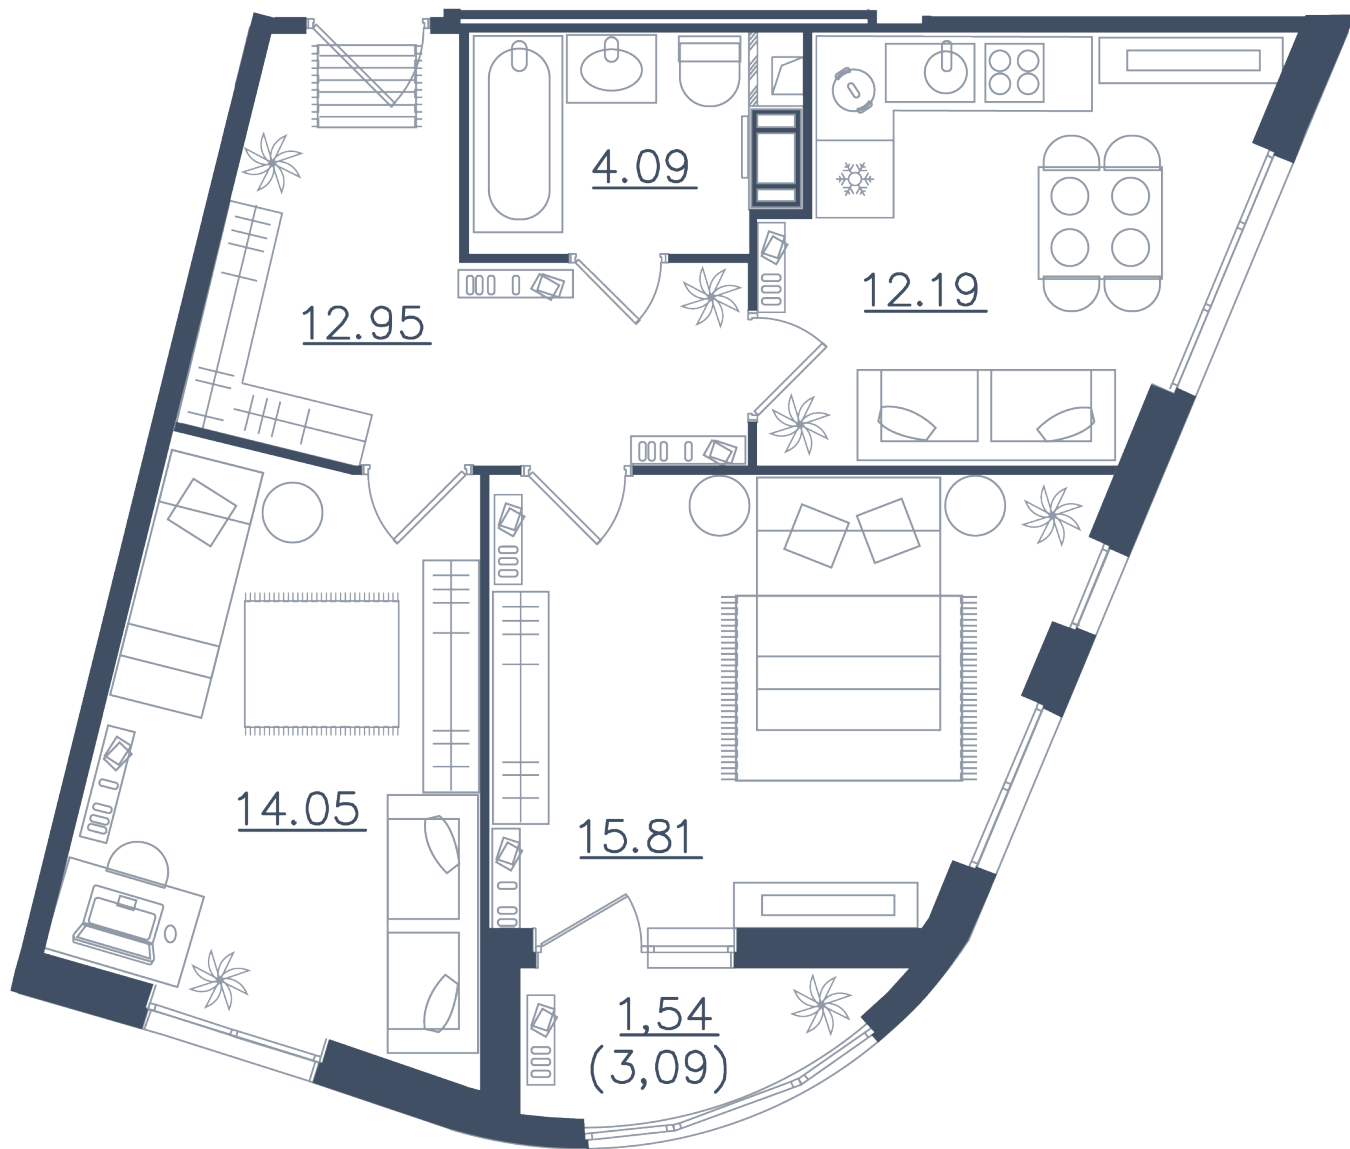

МИР ВНУТРИ
э.квартал

Центральный офис продаж

Санкт-Петербург, 17-я линия
Васильевского острова, д. 22

+7 (812) 711-11-11
callcenter@edevelopment.ru
mir-vnutri.ru

Тип 1-7

2 комнаты

Расположение

10.1 сек., 6 эт.

Общая площадь

60.63 м²

Стоимость

22 008 690 ₽