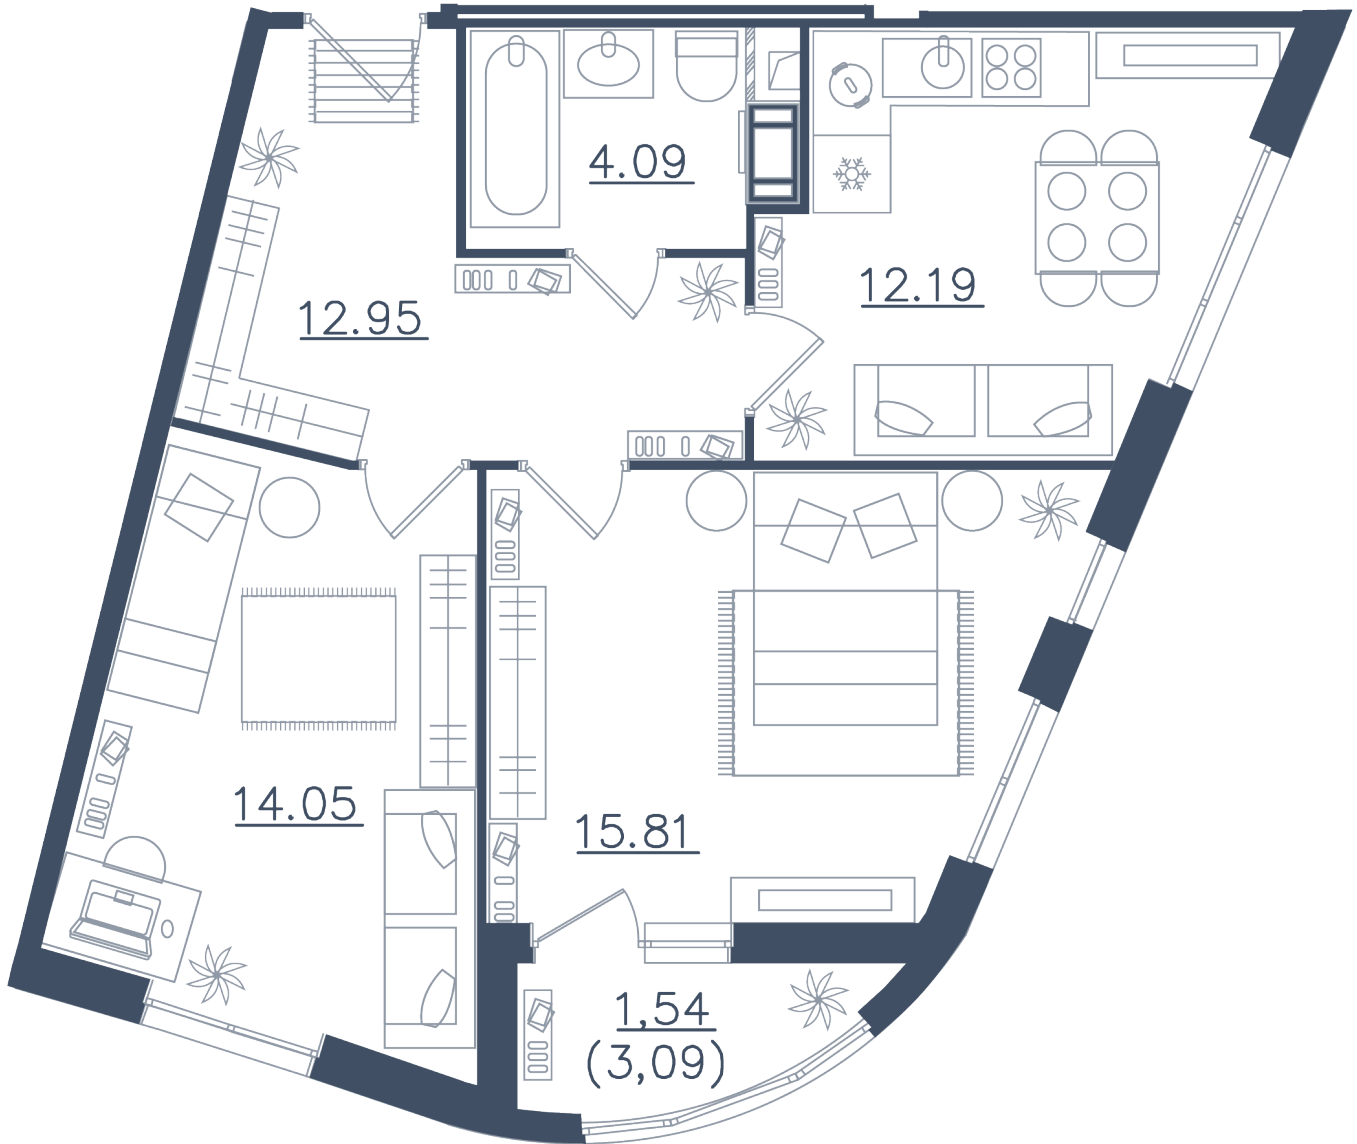

МИР ВНУТРИ
э.квартал

Центральный офис продаж

Санкт-Петербург, 17-я линия
Васильевского острова, д. 22

+7 (812) 711-11-11

callcenter@evelopment.ru

mir-vnutri.ru

Тип 1-7

2 комнаты

Расположение

10.1 сек., 6 эт.

Общая площадь

60.63 м²

Стоимость

17 734 275 ₽