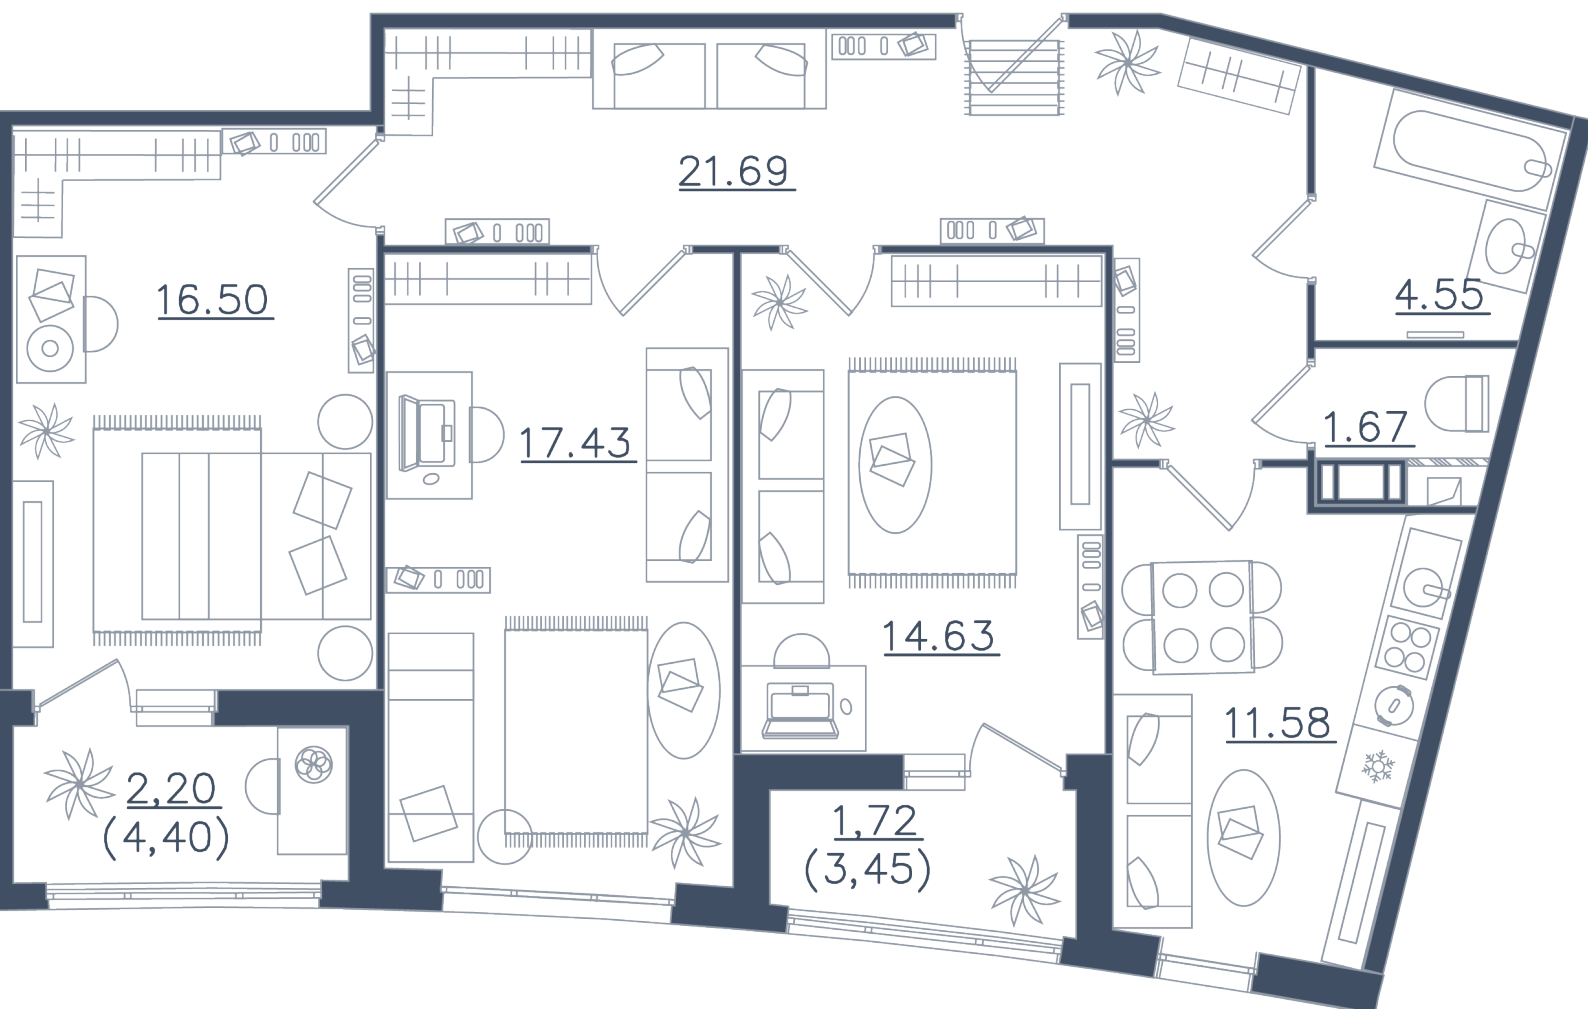

МИР ВНУТРИ
э.квартал

Центральный офис продаж

Санкт-Петербург, 17-я линия
Васильевского острова, д. 22

+7 (812) 711-11-11
callcenter@evelopment.ru
mir-vnutri.ru

Тип 1-8

3 комнаты

Расположение

10.1 сек., 6 эт.

Общая площадь

91.97 м²

Стоимость

25 245 765 ₺